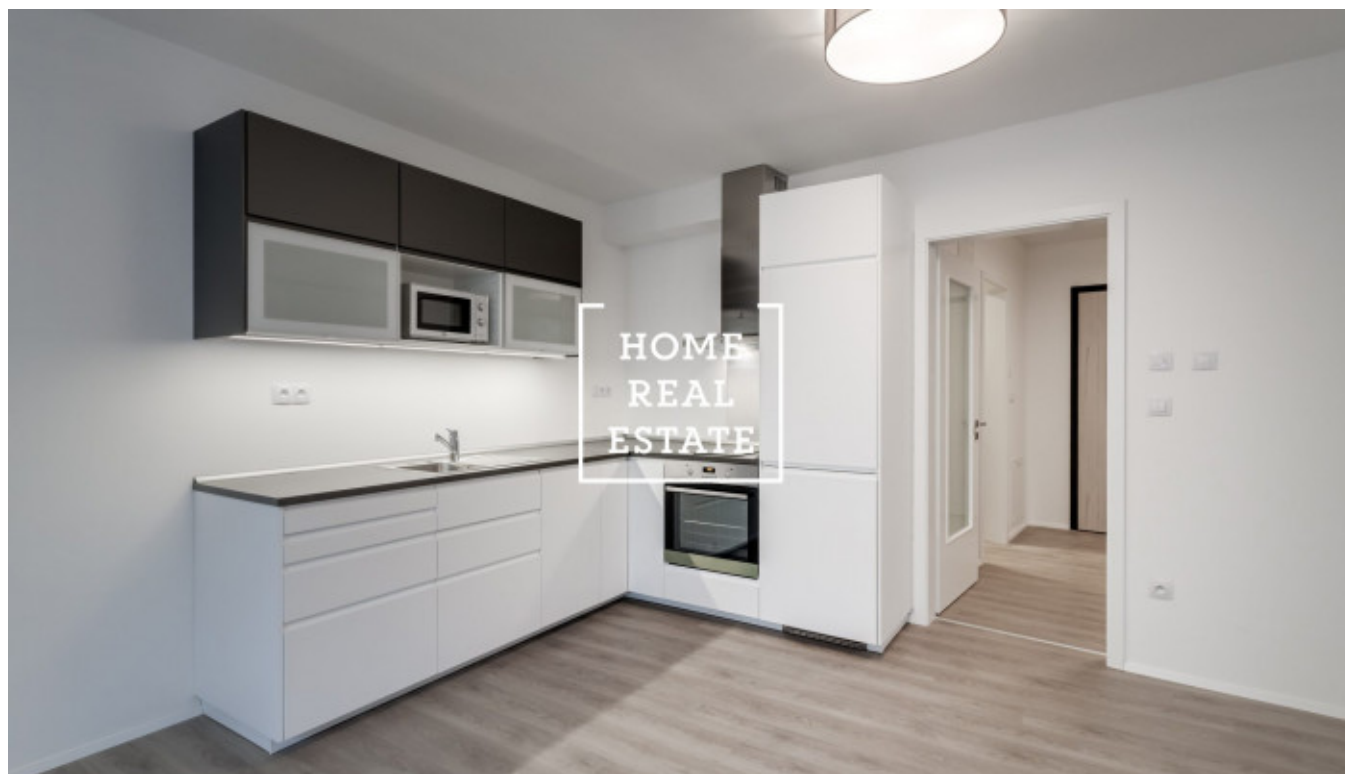

## Аренда квартиры 1+kk, 46 m<sup>2</sup> - Pod Barvířkou

ID	<a href="#">33768</a>
Предложение	Аренда
Группа	1+kk
Локация	Pod Barvířkou 2259/14, 150 00 Praha 5-Smíchov, Česko
Форма собственности	Частная
Общая площадь	46 m <sup>2</sup>
Город	<a href="#">Прага</a>
Городская часть	<a href="#">Smíchov</a>