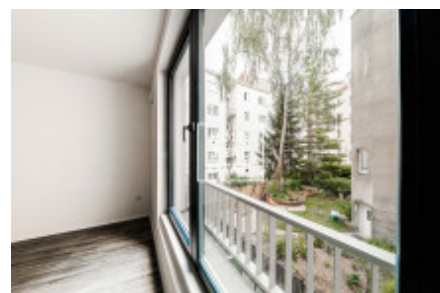

## Аренда квартиры 1+kk, 46 m<sup>2</sup> - Pod Barvířkou

ID	<a href="#">33768</a>
Предложение	Аренда
Группа	1+kk
Локация	Pod Barvířkou 2259/14, 150 00 Praha 5-Smíchov, Česko
Форма собственности	Частная
Общая площадь	46 m <sup>2</sup>
Город	<a href="#">Прага</a>
Городская часть	<a href="#">Smíchov</a>