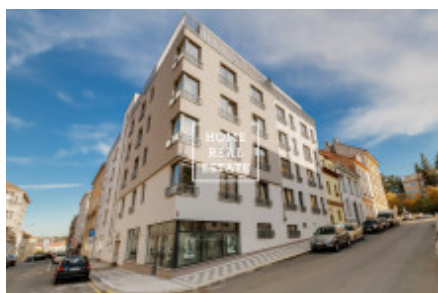

## Аренда квартиры 1+kk, 46 m<sup>2</sup> - Pod Barvířkou

ID	<a href="#">33768</a>
Предложение	Аренда
Группа	1+kk
Локация	Pod Barvířkou 2259/14, 150 00 Praha 5-Smíchov, Česko
Форма собственности	Частная
Общая площадь	46 m <sup>2</sup>
Город	<a href="#">Прага</a>
Городская часть	<a href="#">Smíchov</a>