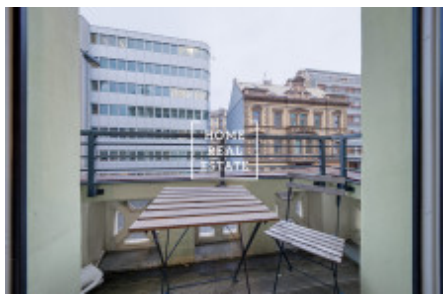

Аренда квартиры нетипичный, 70 m2 - Světova

ID	33766	Предложение	Аренда
Группа	Нетипичный	Меблированная	Меблированная
Локация	Světova 1, Praha 8- Palmovka, Česko	Форма собственности	Частная
Общая площадь	70 m ²	Город	Прага
Городская часть	Libeň	Статус	Реализовано