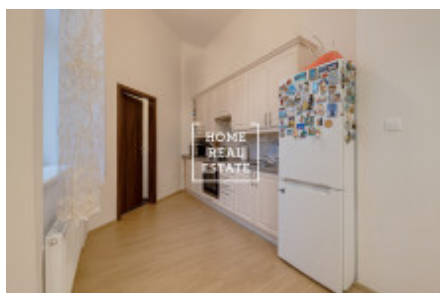

## Аренда квартиры нетипичный, 70 m<sup>2</sup> - Světova

ID	<a href="#">33766</a>	Предложение	Аренда
Группа	Нетипичный	Меблированная	Меблированная
Локация	Světova 1, Praha 8- Palmovka, Česko	Форма собственности	Частная
Общая площадь	70 m <sup>2</sup>	Город	<a href="#">Прага</a>
Городская часть	<a href="#">Libeň</a>	Статус	Реализовано