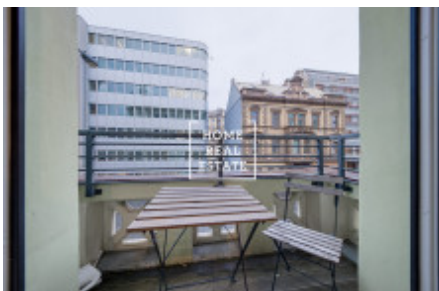

HOME
REAL
ESTATE

Аренда квартиры нетипичный, 70 m2 - Světova

ID	33766
Предложение	Аренда
Группа	Нетипичный
Меблированная	Меблированная
Локация	Světova 1, Praha 8-Palmovka, Česko
Форма собственности	Частная
Общая площадь	70 m ²
Город	Прага
Городская часть	Libeň