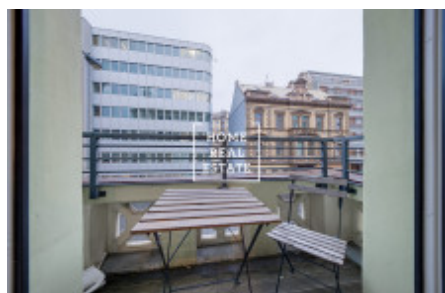

## Аренда квартиры нетипичный, 70 m<sup>2</sup> - Světova

ID	<a href="#">33766</a>	Предложение	Аренда
Группа	Нетипичный	Меблированная	Меблированная
Локация	Světova 1, Praha 8- Palmovka, Česko	Форма собственности	Частная
Общая площадь	70 m <sup>2</sup>	Город	<a href="#">Прага</a>
Городская часть	<a href="#">Libeň</a>	Статус	Реализовано