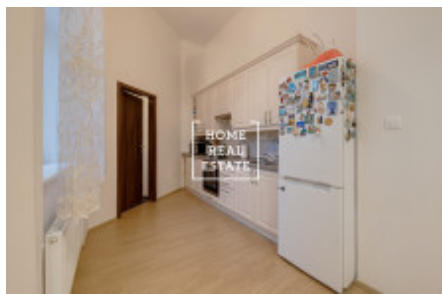

Аренда квартиры нетипичный, 70 m2 - Světova

ID	33766	Предложение	Аренда
Группа	Нетипичный	Меблированная	Меблированная
Локация	Světova 1, Praha 8- Palmovka, Česko	Форма собственности	Частная
Общая площадь	70 m ²	Город	Прага
Городская часть	Libeň	Статус	Реализовано