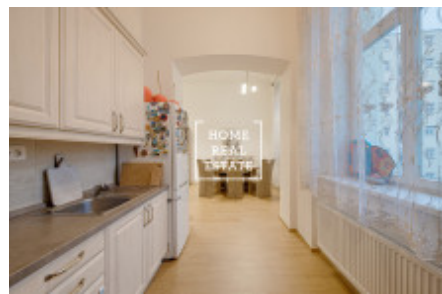

Аренда квартиры нетипичный, 70 m2 - Světova

ID	33766	Предложение	Аренда
Группа	Нетипичный	Меблированная	Меблированная
Локация	Světova 1, Praha 8- Palmovka, Česko	Форма собственности	Частная
Общая площадь	70 m ²	Город	Прага
Городская часть	Libeň	Статус	Реализовано