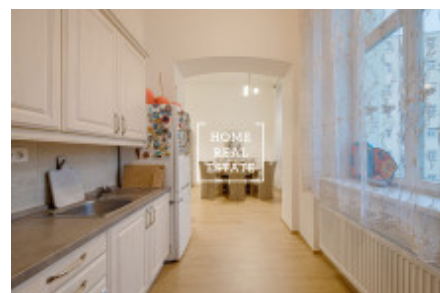

## Аренда квартиры нетипичный, 70 m<sup>2</sup> - Světova

ID	<a href="#">33766</a>	Предложение	Аренда
Группа	Нетипичный	Меблированная	Меблированная
Локация	Světova 1, Praha 8- Palmovka, Česko	Форма собственности	Частная
Общая площадь	70 m <sup>2</sup>	Город	<a href="#">Прага</a>
Городская часть	<a href="#">Libeň</a>	Статус	Реализовано