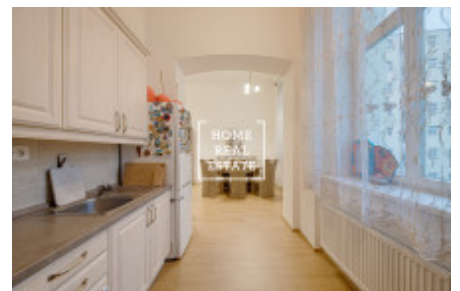

HOME
REAL
ESTATE

Аренда квартиры нетипичный, 70 m2 - Světova

ID	33766
Предложение	Аренда
Группа	Нетипичный
Меблированная	Меблированная
Локация	Světova 1, Praha 8-Palmovka, Česko
Форма собственности	Частная
Общая площадь	70 m ²
Город	Прага
Городская часть	Libeň