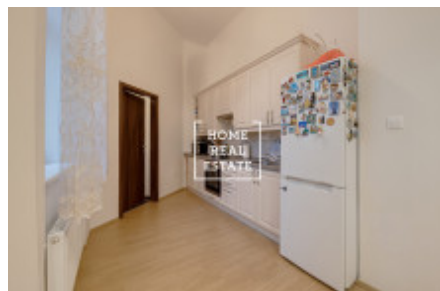

HOME
REAL
ESTATE

Аренда квартиры нетипичный, 70 m2 - Světova

ID	33766
Предложение	Аренда
Группа	Нетипичный
Меблированная	Меблированная
Локация	Světova 1, Praha 8-Palmovka, Česko
Форма собственности	Частная
Общая площадь	70 m ²
Город	Прага
Городская часть	Libeň