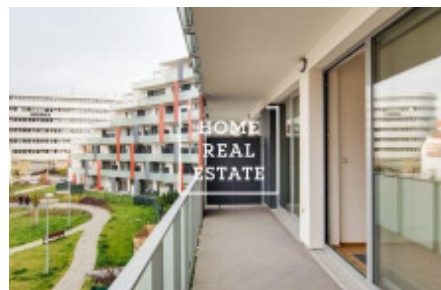

HOME
REAL
ESTATE

Аренда квартиры 3+kk, 93 m2 - Vojenova

«Home Real Estate» предлагает аренду квартиру 3 + kk площадью 93 м2 + зимний балкон, расположенную в резиденции «Libeňské terasy» в современном и быстро развивающемся районе Праги 8 - Libeň.