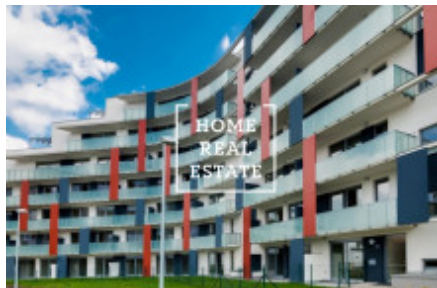

## Аренда квартиры 3+kk, 93 m2 - Vojenova

«Home Real Estate» предлагает аренду квартиру 3 + kk площадью 93 м2 + зимний балкон, расположенную в резиденции «Libeňské terasy» в современном и быстро развивающемся районе Праги 8 - Libeň.