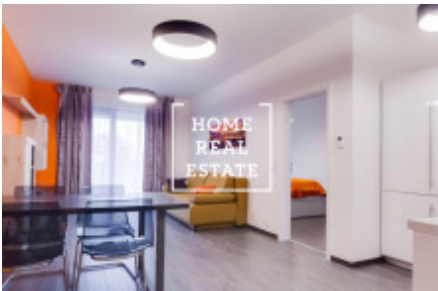

HOME
REAL
ESTATE

Аренда квартиры нетипичный, 56 m² - Rohanské nábřeží

ID
Предложение
Группа
Меблированная
Локация
Форма собственности
Общая площадь
Город
Городская часть

[33740](#)
Аренда
Нетипичный
Меблированная
Rohanské nábř. 642/35, 186 00
Karlín, Česko
Частная
56 m²
[Прага](#)
[Karlín](#)