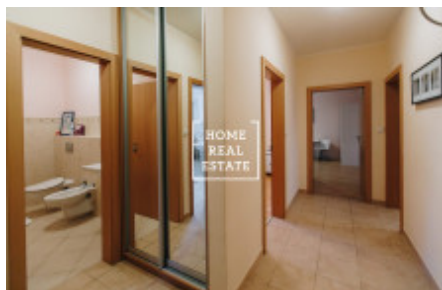

HOME
REAL
ESTATE

Аренда квартиры 3+kk, 85 m2 - Lublaňská

| | |
|---------------------|-------------------------------|
| ID | 33733 |
| Предложение | Аренда |
| Группа | 3+kk |
| Меблированная | Меблированная |
| Локация | Lublaňská 6, Vinohrady, Česko |
| Форма собственности | Частная |
| Общая площадь | 85 m ² |
| Город | Прага |
| Городская часть | Nové Město |