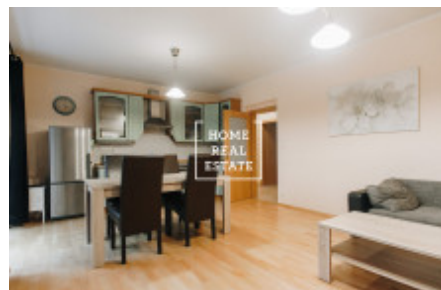

HOME
REAL
ESTATE

Аренда квартиры 3+kk, 85 m2 - Lublaňská

| | |
|---------------------|-------------------------------|
| ID | 33733 |
| Предложение | Аренда |
| Группа | 3+kk |
| Меблированная | Меблированная |
| Локация | Lublaňská 6, Vinohrady, Česko |
| Форма собственности | Частная |
| Общая площадь | 85 m ² |
| Город | Прага |
| Городская часть | Nové Město |