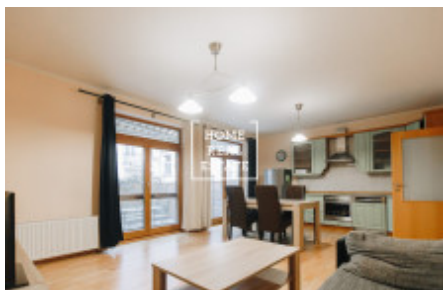

HOME
REAL
ESTATE

Аренда квартиры 3+kk, 85 m2 - Lublaňská

| | |
|---------------------|-------------------------------|
| ID | 33733 |
| Предложение | Аренда |
| Группа | 3+kk |
| Меблированная | Меблированная |
| Локация | Lublaňská 6, Vinohrady, Česko |
| Форма собственности | Частная |
| Общая площадь | 85 m ² |
| Город | Прага |
| Городская часть | Nové Město |