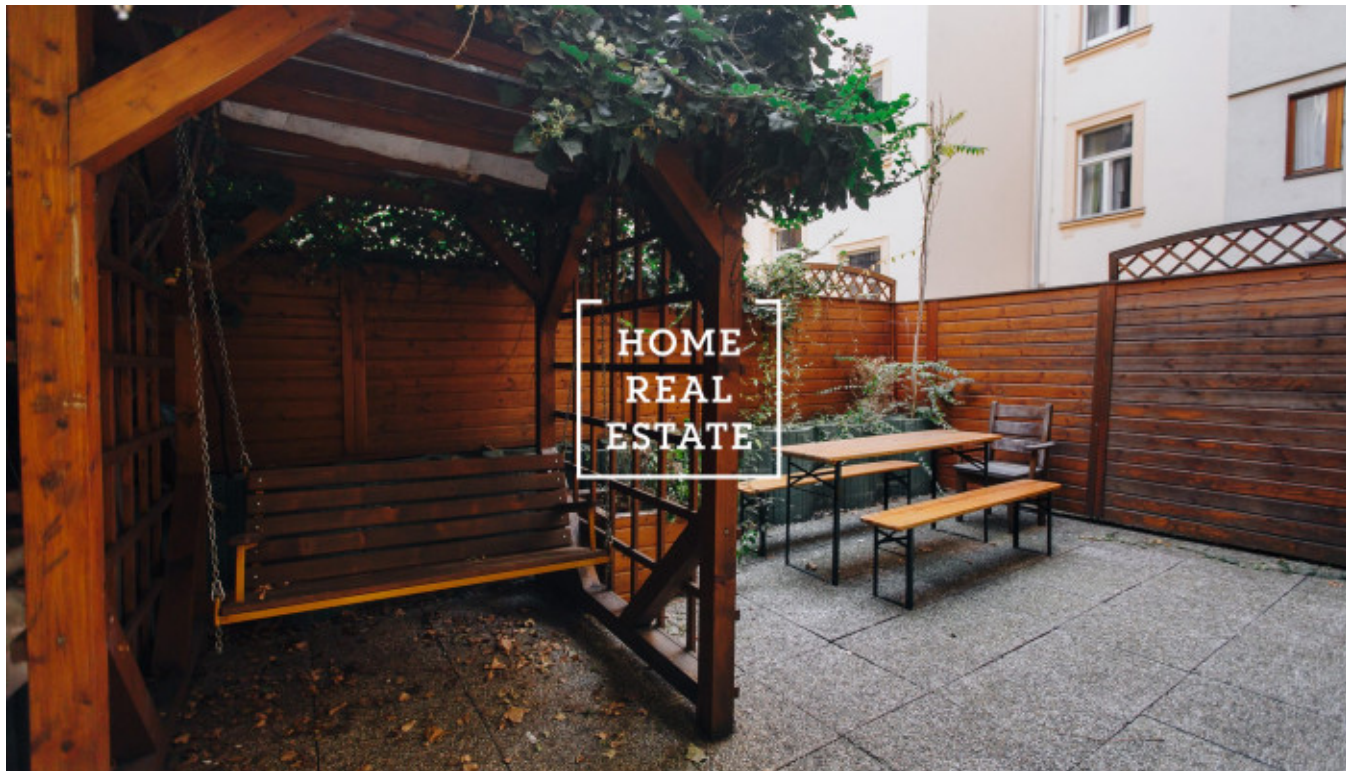

HOME
REAL
ESTATE

Аренда квартиры 3+kk, 85 m2 - Lublaňská

| | |
|---------------------|-------------------------------|
| ID | 33733 |
| Предложение | Аренда |
| Группа | 3+kk |
| Меблированная | Меблированная |
| Локация | Lublaňská 6, Vinohrady, Česko |
| Форма собственности | Частная |
| Общая площадь | 85 m ² |
| Город | Прага |
| Городская часть | Nové Město |