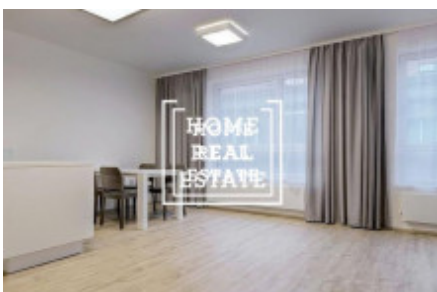

HOME
REAL
ESTATE

Аренда квартиры 2+kk, 68 m2 - Donská

Home Real Estate предлагает в аренду люкс квартиру 2 + кк 68 кв.м., расположенный в резиденции Донская ,Прага 10 - Vrřovice.

Полностью меблированная квартира расположена на 4-м этаже нового здания. Квартира очень солнечная, просторная и просторные. Центр гостиной большой светлый номер с мини-кухней. Там также размещены угловой диван, кресло-качалка, обеденный стол и телевизор стенд. Кухня оборудована современная кухня с необходимыми электрическими приборами (холодильник, стеклокерамика плита, микроволновая печь, вытяжка). Есть отдельные спальни. Существует также стиральная машина и сушилка. В квартире также зал с гардеробом. Везде проложены качественные полы - паркет и плитка. Интернет + ТВ доступен и включен в цену. В квартире также входит парковочное место в гараже и подвального помещения. В квартире есть кондиционер (в каждой комнате есть климат. Unit), окна оснащены внешним жалюзи с дистанционным управлением.

В номере: современная, удобная мебель, новые встроенные приборы, кухня, ванна, деревянные полы, жалюзи, шторы. Части квартиры и цены гараж и подвал.

Общая цена: CZK 20.000 + 5,600 крон сборы.

Изображения имеют аналогичную квартиру.