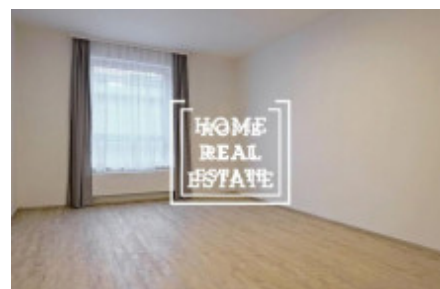

HOME
REAL
ESTATE

Аренда квартиры 2+kk, 68 m² - Donská

ID
Предложение
Группа
Меблированная
Форма собственности
Общая площадь
Парковка
Город
Городская часть

[33731](#)
Аренда
2+kk
Меблированная
Частная
68 m²
Да
[Прага](#)
[Vršovice](#)