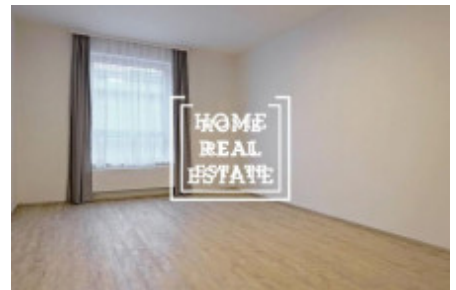

HOME
REAL
ESTATE

Аренда квартиры 2+kk, 68 m2 - Donská

Home Real Estate предлагает в аренду люкс квартиру 2 + кк 68 кв.м., расположенный в резиденции Донская ,Прага 10 - Vrřovice.

Полностью меблированная квартира расположена на 4-м этаже нового здания. Квартира очень солнечная, просторная и просторные. Центр гостиной большой светлый номер с мини-кухней. Там также размещены угловой диван, кресло-качалка, обеденный стол и телевизор стенд. Кухня оборудована современная кухня с необходимыми электрическими приборами (холодильник, стеклокерамика плита, микроволновая печь, вытяжка). Есть отдельные спальни. Существует также стиральная машина и сушилка. В квартире также зал с гардеробом. Везде проложены качественные полы - паркет и плитка. Интернет + ТВ доступен и включен в цену. В квартире также входит парковочное место в гараже и подвального помещения. В квартире есть кондиционер (в каждой комнате есть климат. Unit), окна оснащены внешним жалюзи с дистанционным управлением.

В номере: современная, удобная мебель, новые встроенные приборы, кухня, ванна, деревянные полы, жалюзи, шторы. Части квартиры и цены гараж и подвал.

Общая цена: CZK 20.000 + 5,600 крон сборы.

Изображения имеют аналогичную квартиру.