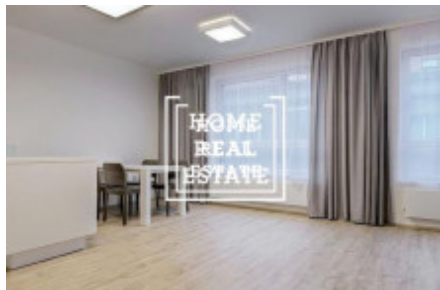

HOME
REAL
ESTATE

Аренда квартиры 2+kk, 68 m2 - Donská

Home Real Estate предлагает в аренду люкс квартиру 2 + кк 68 кв.м., расположенный в резиденции Донская ,Прага 10 - Vrřovice.

Полностью меблированная квартира расположена на 4-м этаже нового здания. Квартира очень солнечная, просторная и просторные. Центр гостиной большой светлый номер с мини-кухней. Там также размещены угловой диван, кресло-качалка, обеденный стол и телевизор стенд. Кухня оборудована современная кухня с необходимыми электрическими приборами (холодильник, стеклокерамика плита, микроволновая печь, вытяжка). Есть отдельные спальни. Существует также стиральная машина и сушилка. В квартире также зал с гардеробом. Везде проложены качественные полы - паркет и плитка. Интернет + ТВ доступен и включен в цену. В квартире также входит парковочное место в гараже и подвального помещения. В квартире есть кондиционер (в каждой комнате есть климат. Unit), окна оснащены внешним жалюзи с дистанционным управлением.

В номере: современная, удобная мебель, новые встроенные приборы, кухня, ванна, деревянные полы, жалюзи, шторы. Части квартиры и цены гараж и подвал.

Общая цена: CZK 20.000 + 5,600 крон сборы.

Изображения имеют аналогичную квартиру.