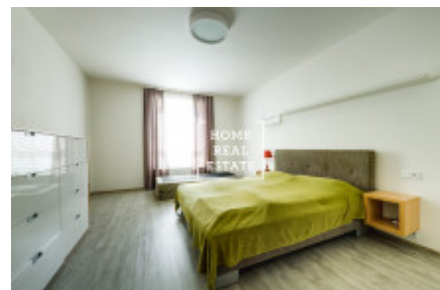

## Аренда квартиры 2+kk, 70 m<sup>2</sup> - Donská

Home Real Estate предлагает в аренду люкс квартиру 2 + кк 68 кв.м., расположенный в резиденции Донская ,Прага 10 - Vrřovice.

Полностью меблированная квартира расположена на 4-м этаже нового здания. Квартира очень солнечная, просторная и просторные. Центр гостиной большой светлый номер с мини-кухней. Там также размещены угловой диван, кресло-качалка, обеденный стол и телевизор стенд. Кухня оборудована современная кухня с необходимыми электрическими приборами (холодильник, стеклокерамика плита, микроволновая печь, вытяжка). Есть отдельные спальни. Существует также стиральная машина и сушилка. В квартире также зал с гардеробом. Везде проложены качественные полы - паркет и плитка. Интернет + ТВ доступен и включен в цену. В квартире также входит парковочное место в гараже и подвального помещения. В квартире есть кондиционер (в каждой комнате есть климат. Unit), окна оснащены внешним жалюзи с дистанционным управлением.

В номере: современная, удобная мебель, новые встроенные приборы, кухня, ванна, деревянные полы, жалюзи, шторы. Части квартиры и цены гараж и подвал.

Общая цена: CZK 20.000 + 5,600 крон сборы.

Изображения имеют аналогичную квартиру.