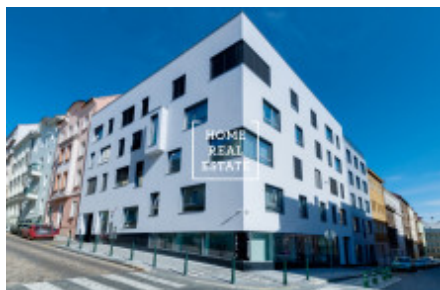

## Аренда квартиры 2+kk, 70 m<sup>2</sup> - Donská

Home Real Estate предлагает в аренду люкс квартиру 2 + кк 68 кв.м., расположенный в резиденции Донская ,Прага 10 - Vrřovice.

Полностью меблированная квартира расположена на 4-м этаже нового здания. Квартира очень солнечная, просторная и просторные. Центр гостиной большой светлый номер с мини-кухней. Там также размещены угловой диван, кресло-качалка, обеденный стол и телевизор стенд. Кухня оборудована современная кухня с необходимыми электрическими приборами (холодильник, стеклокерамика плита, микроволновая печь, вытяжка). Есть отдельные спальни. Существует также стиральная машина и сушилка. В квартире также зал с гардеробом. Везде проложены качественные полы - паркет и плитка. Интернет + ТВ доступен и включен в цену. В квартире также входит парковочное место в гараже и подвального помещения. В квартире есть кондиционер (в каждой комнате есть климат. Unit), окна оснащены внешним жалюзи с дистанционным управлением.