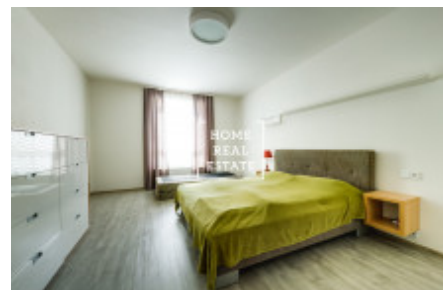

HOME
REAL
ESTATE

Аренда квартиры 2+kk, 70 m² - Donská

Home Real Estate предлагает в аренду люкс квартиру 2 + кк 68 кв.м., расположенный в резиденции Донская ,Прага 10 - Vrřovice.

Полностью меблированная квартира расположена на 4-м этаже нового здания. Квартира очень солнечная, просторная и просторные. Центр гостиной большой светлый номер с мини-кухней. Там также размещены угловой диван, кресло-качалка, обеденный стол и телевизор стенд. Кухня оборудована современная кухня с необходимыми электрическими приборами (холодильник, стеклокерамика плита, микроволновая печь, вытяжка). Есть отдельные спальни. Существует также стиральная машина и сушилка. В квартире также зал с гардеробом. Везде проложены качественные полы - паркет и плитка. Интернет + ТВ доступен и включен в цену. В квартире также входит парковочное место в гараже и подвального помещения. В квартире есть кондиционер (в каждой комнате есть климат. Unit), окна оснащены внешним жалюзи с дистанционным управлением.

В номере: современная, удобная мебель, новые встроенные приборы, кухня, ванна, деревянные полы, жалюзи, шторы. Части квартиры и цены гараж и подвал.

Общая цена: CZK 20.000 + 5,600 крон сборы.

Изображения имеют аналогичную квартиру.