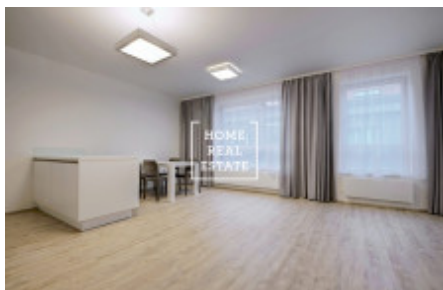

## Аренда квартиры 2+kk, 70 m<sup>2</sup> - Donská

Home Real Estate предлагает в аренду люкс квартиру 2 + кк 68 кв.м., расположенный в резиденции Донская ,Прага 10 - Vrřovice.

Полностью меблированная квартира расположена на 4-м этаже нового здания. Квартира очень солнечная, просторная и просторные. Центр гостиной большой светлый номер с мини-кухней. Там также размещены угловой диван, кресло-качалка, обеденный стол и телевизор стенд. Кухня оборудована современная кухня с необходимыми электрическими приборами (холодильник, стеклокерамика плита, микроволновая печь, вытяжка). Есть отдельные спальни. Существует также стиральная машина и сушилка. В квартире также зал с гардеробом. Везде проложены качественные полы - паркет и плитка. Интернет + ТВ доступен и включен в цену. В квартире также входит парковочное место в гараже и подвального помещения. В квартире есть кондиционер (в каждой комнате есть климат. Unit), окна оснащены внешним жалюзи с дистанционным управлением.

В номере: современная, удобная мебель, новые встроенные приборы, кухня, ванна, деревянные полы, жалюзи, шторы. Части квартиры и цены гараж и подвал.

Общая цена: CZK 20.000 + 5,600 крон сборы.

Изображения имеют аналогичную квартиру.