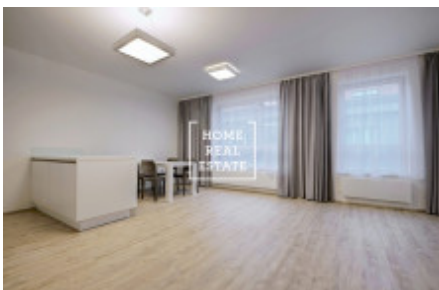

HOME
REAL
ESTATE

Аренда квартиры 2+kk, 70 m2 - Donská

ID	33728
Предложение	Аренда
Группа	2+kk
Меблированная	Меблированная
Локация	Donská 12, Praha 10-Vršovice, Česko
Форма собственности	Частная
Общая площадь	70 m ²
Город	Прага
Городская часть	Vršovice