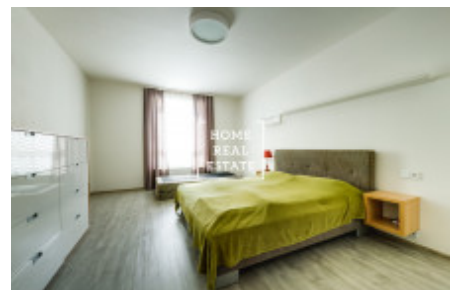

HOME
REAL
ESTATE

Аренда квартиры 2+kk, 70 m2 - Donská

ID	33728
Предложение	Аренда
Группа	2+kk
Меблированная	Меблированная
Локация	Donská 12, Praha 10-Vršovice, Česko
Форма собственности	Частная
Общая площадь	70 m ²
Город	Прага
Городская часть	Vršovice