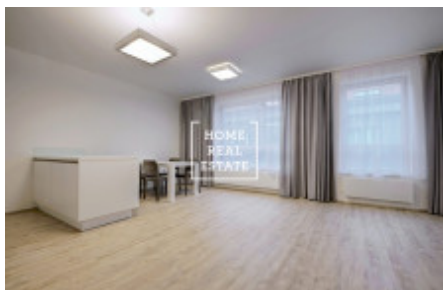

HOME
REAL
ESTATE

Аренда квартиры 2+kk, 70 m² - Donská

Home Real Estate предлагает в аренду люкс квартиру 2 + кк 68 кв.м., расположенный в резиденции Донская ,Прага 10 - Vrřovice.

Полностью меблированная квартира расположена на 4-м этаже нового здания. Квартира очень солнечная, просторная и просторные. Центр гостиной большой светлый номер с мини-кухней. Там также размещены угловой диван, кресло-качалка, обеденный стол и телевизор стенд. Кухня оборудована современная кухня с необходимыми электрическими приборами (холодильник, стеклокерамика плита, микроволновая печь, вытяжка). Есть отдельные спальни. Существует также стиральная машина и сушилка. В квартире также зал с гардеробом. Везде проложены качественные полы - паркет и плитка. Интернет + ТВ доступен и включен в цену. В квартире также входит парковочное место в гараже и подвального помещения. В квартире есть кондиционер (в каждой комнате есть климат. Unit), окна оснащены внешним жалюзи с дистанционным управлением.

В номере: современная, удобная мебель, новые встроенные приборы, кухня, ванна, деревянные полы, жалюзи, шторы. Части квартиры и цены гараж и подвал.

Общая цена: CZK 20.000 + 5,600 крон сборы.

Изображения имеют аналогичную квартиру.