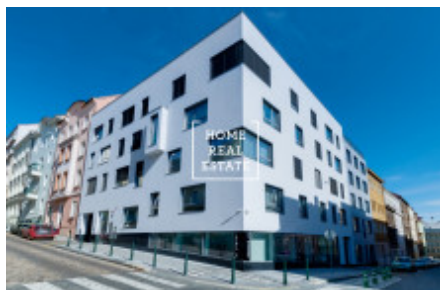

HOME
REAL
ESTATE

Аренда квартиры 2+kk, 70 m² - Donská

Home Real Estate предлагает в аренду люкс квартиру 2 + кк 68 кв.м., расположенный в резиденции Донская ,Прага 10 - Vrřovice.

Полностью меблированная квартира расположена на 4-м этаже нового здания. Квартира очень солнечная, просторная и просторные. Центр гостиной большой светлый номер с мини-кухней. Там также размещены угловой диван, кресло-качалка, обеденный стол и телевизор стенд. Кухня оборудована современная кухня с необходимыми электрическими приборами (холодильник, стеклокерамика плита, микроволновая печь, вытяжка). Есть отдельные спальни. Существует также стиральная машина и сушилка. В квартире также зал с гардеробом. Везде проложены качественные полы - паркет и плитка. Интернет + ТВ доступен и включен в цену. В квартире также входит парковочное место в гараже и подвального помещения. В квартире есть кондиционер (в каждой комнате есть климат. Unit), окна оснащены внешним жалюзи с дистанционным управлением.