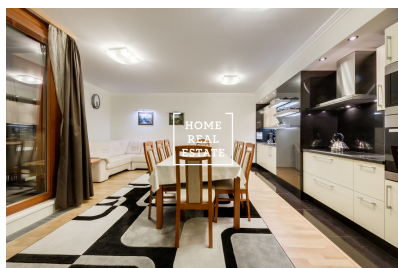

Продажа квартиры 2+kk, 73 m2 - Švejskarovo náměstí

**HOME
REAL
ESTATE**

ID
Предложение
Группа
Локация
Форма собственности
Общая площадь
Город
Городская часть

[33725](#)
Продажа
2+kk
Švejcárovo náměstí
Частная
73 m²
[Прага](#)
[Stodůlky](#)