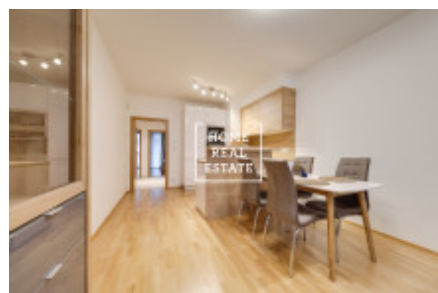

HOME
REAL
ESTATE

Аренда квартиры нетипичный, 90 m2 - Nekvasilova

Компания "Home Real Estate" предлагает к аренде квартиру 3+кк с общей площадью 90 м2 в районе Праги 8 - Karlin.

Стильно меблированная квартира находится на втором этаже новостройки.

Квартира представляет собой большую гостиную, соединенную с кухней, 2 спальни с двухместной кроватью, ночными столиками и шкафом, ванную комнату с ванной и раковиной, отдельную уборную, кладовку со стиральной машиной и сушилкой, и просторную прихожую со шкафом-купе. Кухня полностью оборудована и оснащена всеми необходимыми электроприборами: есть керамическая плита, духовка, холодильник и микроволновка.