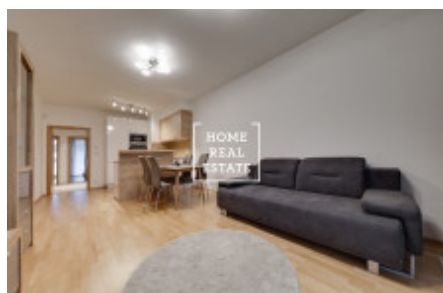

## Аренда квартиры нетипичный, 90 m2 - Nekvasilova

Компания "Home Real Estate" предлагает к аренде квартиру 3+кк с общей площадью 90 м2 в районе Праги 8 - Karlin.

Стильно меблированная квартира находится на втором этаже новостройки.

Квартира представляет собой большую гостиную, соединенную с кухней, 2 спальни с двухместной кроватью, ночными столиками и шкафом, ванную комнату с ванной и раковиной, отдельную уборную, кладовку со стиральной машиной и сушилкой, и просторную прихожую со шкафом-купе. Кухня полностью оборудована и оснащена всеми необходимыми электроприборами: есть керамическая плита, духовка, холодильник и микроволновка.