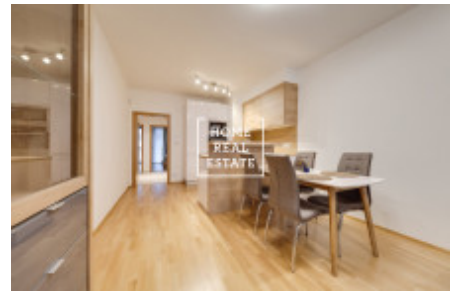

Аренда квартиры нетипичный, 90 m2 - Nekvasilova

Компания "Home Real Estate" предлагает к аренде квартиру 3+кк с общей площадью 90 м2 в районе Праги 8 - Karlin.

Стильно меблированная квартира находится на втором этаже новостройки.

Квартира представляет собой большую гостиную, соединенную с кухней, 2 спальни с двухместной кроватью, ночными столиками и шкафом, ванную комнату с ванной и раковиной, отдельную уборную, кладовку со стиральной машиной и сушилкой, и просторную прихожую со шкафом-купе. Кухня полностью оборудована и оснащена всеми необходимыми электроприборами: есть керамическая плита, духовка, холодильник и микроволновка.