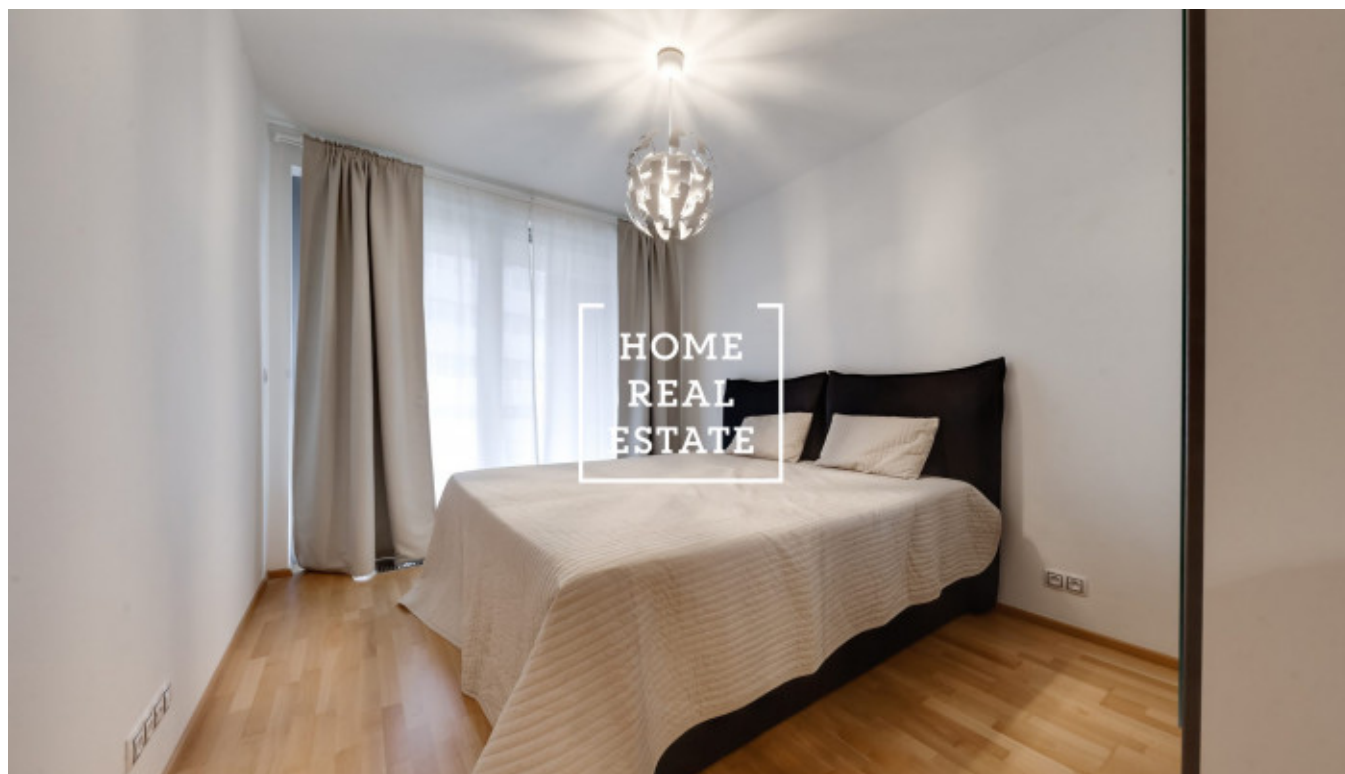

HOME
REAL
ESTATE

Аренда квартиры нетипичный, 90 m2 - Nekvasilova

Компания "Home Real Estate" предлагает к аренде квартиру 3+кк с общей площадью 90 м2 в районе Праги 8 - Karlin.

Стильно меблированная квартира находится на втором этаже новостройки.

Квартира представляет собой большую гостиную, соединенную с кухней, 2 спальни с двухместной кроватью, ночными столиками и шкафом, ванную комнату с ванной и раковиной, отдельную уборную, кладовку со стиральной машиной и сушилкой, и просторную прихожую со шкафом-купе. Кухня полностью оборудована и оснащена всеми необходимыми электроприборами: есть керамическая плита, духовка, холодильник и микроволновка.