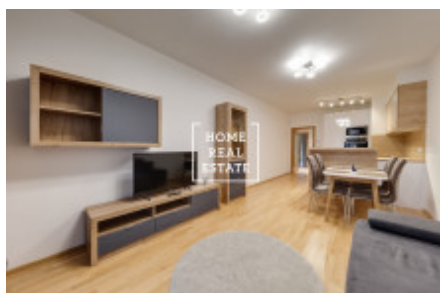

HOME
REAL
ESTATE

Аренда квартиры нетипичный, 90 m2 - Nekvasilova

Компания "Home Real Estate" предлагает к аренде квартиру 3+кк с общей площадью 90 м2 в районе Праги 8 - Karlin.

Стильно меблированная квартира находится на втором этаже новостройки.

Квартира представляет собой большую гостиную, соединенную с кухней, 2 спальни с двухместной кроватью, ночными столиками и шкафом, ванную комнату с ванной и раковиной, отдельную уборную, кладовку со стиральной машиной и сушилкой, и просторную прихожую со шкафом-купе. Кухня полностью оборудована и оснащена всеми необходимыми электроприборами: есть керамическая плита, духовка, холодильник и микроволновка.

К квартире прилагается парковочное место и подвальные помещения для хранения вещей.

В непосредственной близости от квартиры есть все, что нужно для жизни: супермаркет Albert, почта, магазины, рестораны, кофейни, спортивный зал и многое другое.