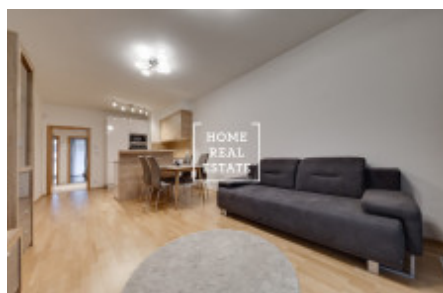

HOME
REAL
ESTATE

Аренда квартиры нетипичный, 90 m2 - Nekvasilova

Компания "Home Real Estate" предлагает к аренде квартиру 3+кк с общей площадью 90 м2 в районе Праги 8 - Karlin.

Стильно меблированная квартира находится на втором этаже новостройки.

Квартира представляет собой большую гостиную, соединенную с кухней, 2 спальни с двухместной кроватью, ночными столиками и шкафом, ванную комнату с ванной и раковиной, отдельную уборную, кладовку со стиральной машиной и сушилкой, и просторную прихожую со шкафом-купе. Кухня полностью оборудована и оснащена всеми необходимыми электроприборами: есть керамическая плита, духовка, холодильник и микроволновка.