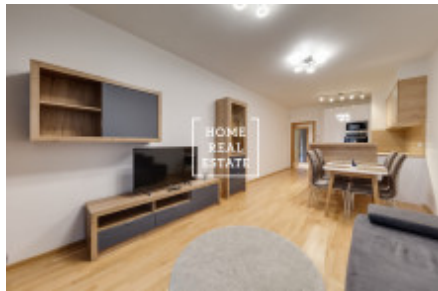

Аренда квартиры нетипичный, 90 m2 - Nekvasilova

Компания "Home Real Estate" предлагает к аренде квартиру 3+кк с общей площадью 90 м2 в районе Праги 8 - Karlin.

Стильно меблированная квартира находится на втором этаже новостройки.

Квартира представляет собой большую гостиную, соединенную с кухней, 2 спальни с двухместной кроватью, ночными столиками и шкафом, ванную комнату с ванной и раковиной, отдельную уборную, кладовку со стиральной машиной и сушилкой, и просторную прихожую со шкафом-купе. Кухня полностью оборудована и оснащена всеми необходимыми электроприборами: есть керамическая плита, духовка, холодильник и микроволновка.

К квартире прилагается парковочное место и подвальные помещения для хранения вещей.

В непосредственной близости от квартиры есть все, что нужно для жизни: супермаркет Albert, почта, магазины, рестораны, кофейни, спортивный зал и многое другое.