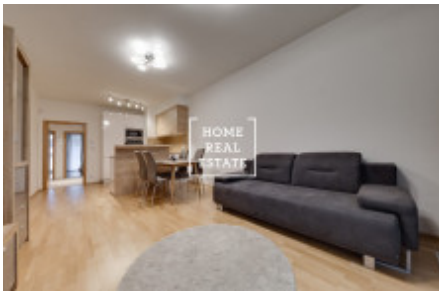

Аренда квартиры нетипичный, 90 m2 - Nekvasilova

Компания "Home Real Estate" предлагает к аренде квартиру 3+кк с общей площадью 90 м2 в районе Праги 8 - Karlin.

Стильно меблированная квартира находится на втором этаже новостройки.

Квартира представляет собой большую гостиную, соединенную с кухней, 2 спальни с двухместной кроватью, ночными столиками и шкафом, ванную комнату с ванной и раковиной, отдельную уборную, кладовку со стиральной машиной и сушилкой, и просторную прихожую со шкафом-купе. Кухня полностью оборудована и оснащена всеми необходимыми электроприборами: есть керамическая плита, духовка, холодильник и микроволновка.