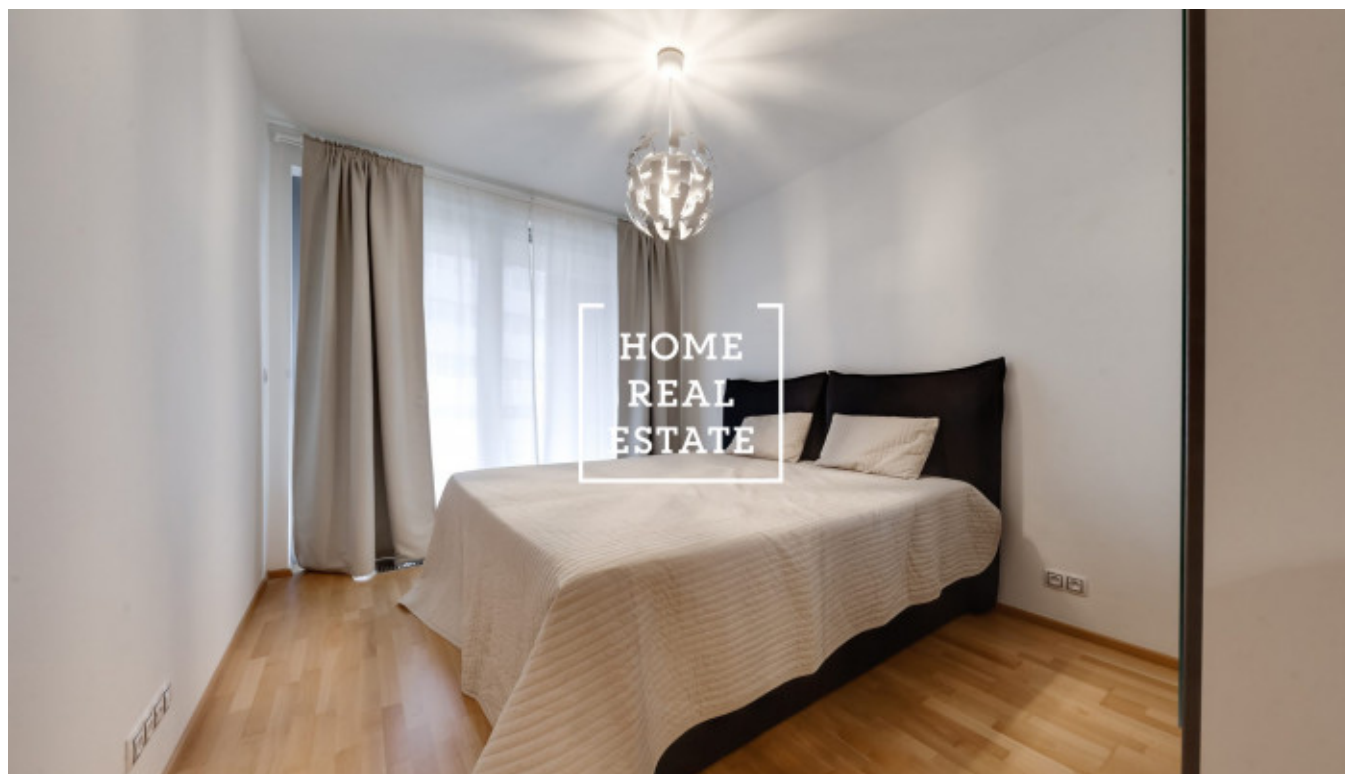

## Аренда квартиры нетипичный, 90 m2 - Nekvasilova

Компания "Home Real Estate" предлагает к аренде квартиру 3+кк с общей площадью 90 м2 в районе Праги 8 - Karlin.

Стильно меблированная квартира находится на втором этаже новостройки.

Квартира представляет собой большую гостиную, соединенную с кухней, 2 спальни с двухместной кроватью, ночными столиками и шкафом, ванную комнату с ванной и раковиной, отдельную уборную, кладовку со стиральной машиной и сушилкой, и просторную прихожую со шкафом-купе. Кухня полностью оборудована и оснащена всеми необходимыми электроприборами: есть керамическая плита, духовка, холодильник и микроволновка.