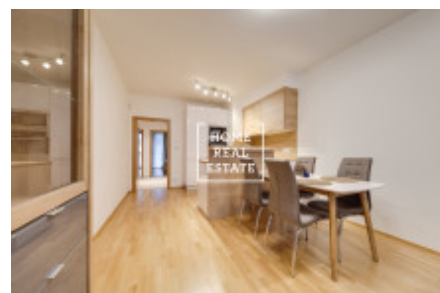

## Аренда квартиры нетипичный, 90 m2 - Nekvasilova

Компания "Home Real Estate" предлагает к аренде квартиру 3+кк с общей площадью 90 м2 в районе Праги 8 - Karlin.

Стильно меблированная квартира находится на втором этаже новостройки.

Квартира представляет собой большую гостиную, соединенную с кухней, 2 спальни с двухместной кроватью, ночными столиками и шкафом, ванную комнату с ванной и раковиной, отдельную уборную, кладовку со стиральной машиной и сушилкой, и просторную прихожую со шкафом-купе. Кухня полностью оборудована и оснащена всеми необходимыми электроприборами: есть керамическая плита, духовка, холодильник и микроволновка.