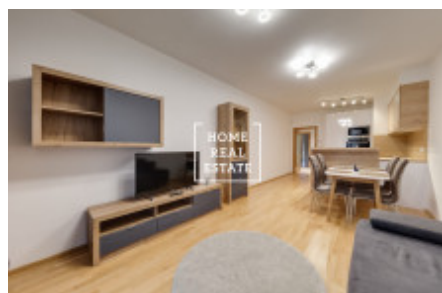

## Аренда квартиры нетипичный, 90 m2 - Nekvasilova

Компания "Home Real Estate" предлагает к аренде квартиру 3+кк с общей площадью 90 м2 в районе Праги 8 - Karlin.

Стильно меблированная квартира находится на втором этаже новостройки.

Квартира представляет собой большую гостиную, соединенную с кухней, 2 спальни с двухместной кроватью, ночными столиками и шкафом, ванную комнату с ванной и раковиной, отдельную уборную, кладовку со стиральной машиной и сушилкой, и просторную прихожую со шкафом-купе. Кухня полностью оборудована и оснащена всеми необходимыми электроприборами: есть керамическая плита, духовка, холодильник и микроволновка.