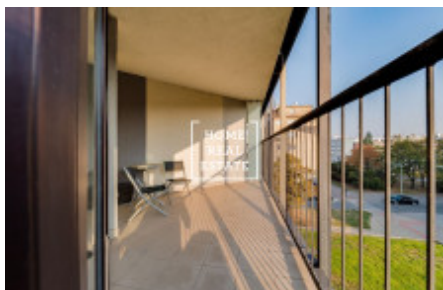

HOME
REAL
ESTATE

Аренда квартиры 1+kk, 40 m2 - Pitterova