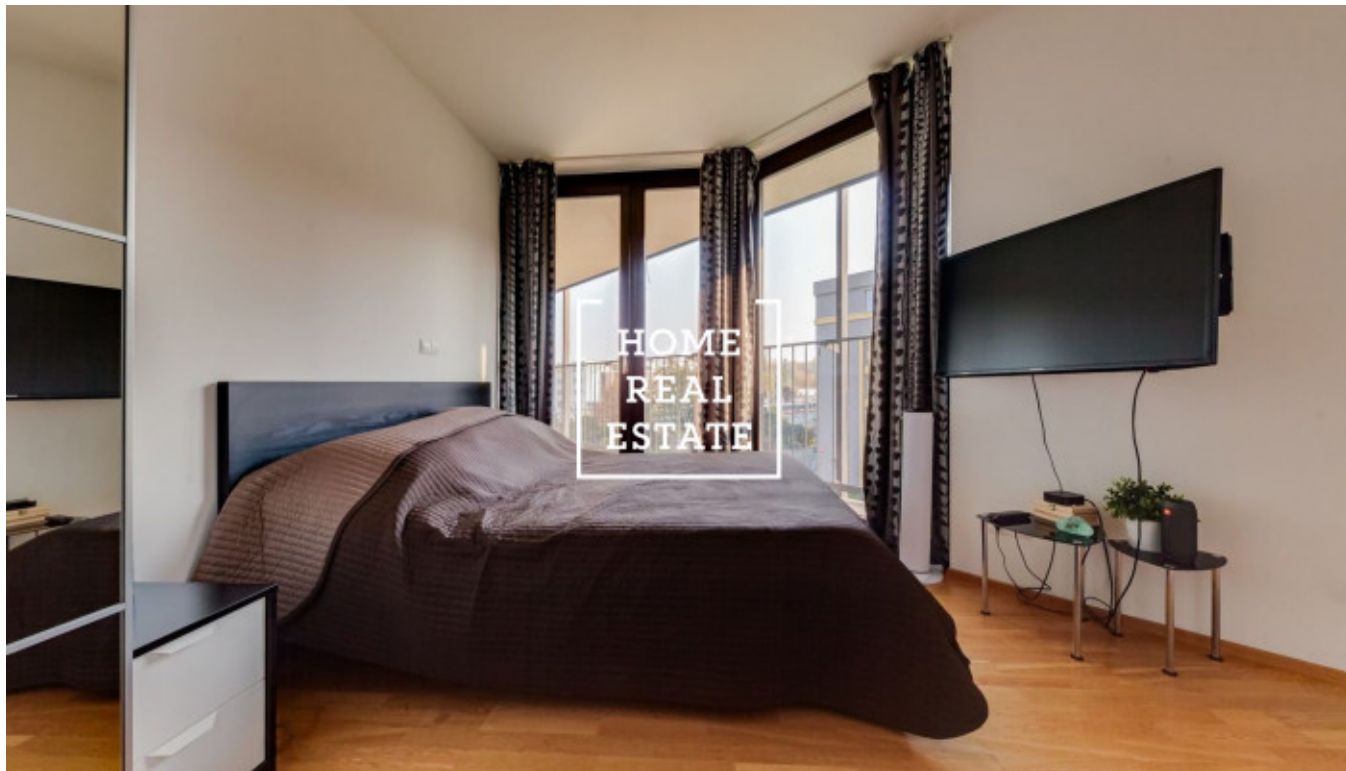

HOME
REAL
ESTATE

Аренда квартиры 1+kk, 40 m2 - Pitterova