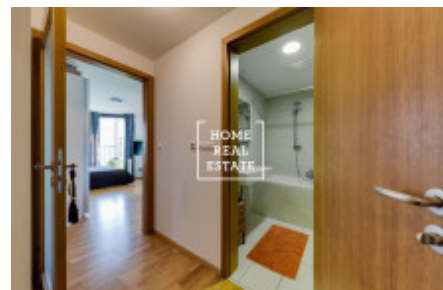

HOME
REAL
ESTATE

Аренда квартиры 1+kk, 40 m2 - Pitterova

Компания „Home Real Estate“ эксклюзивно предлагает в аренду однокомнатную квартиру общей площадью 46 м² в резиденции Central Park в популярном районе Прага 3 - Жижков. Полностью меблированная квартира представляет собой гостиную с кухонной зоной, ванную с туалетом и прихожую с комодом. Кухонная зона с обеденным столом оборудована всеми необходимыми электроприборами (холодильник с морозильной камерой, электроплита, духовка, вытяжка, микроволновая печь). В ванной комнате находятся ванна, раковина и унитаз. Есть стиральная машина.