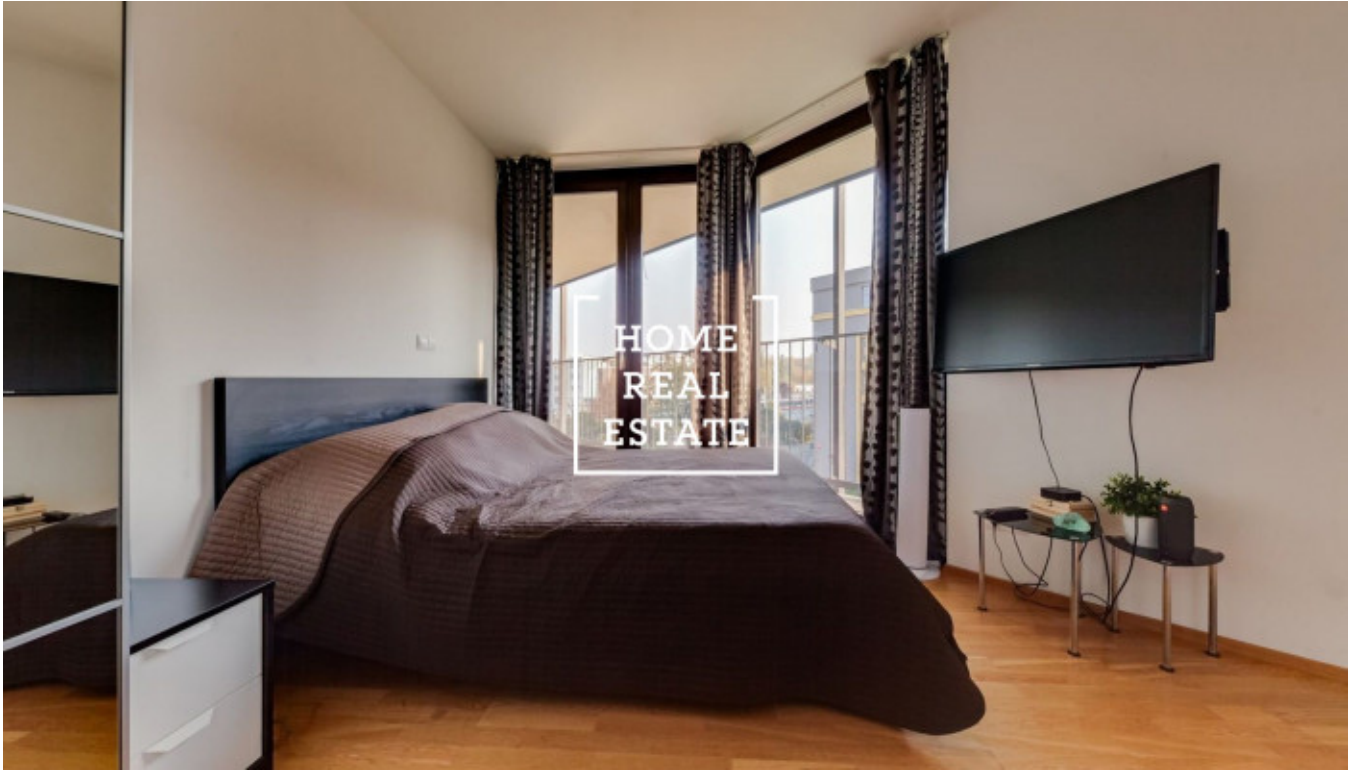

HOME
REAL
ESTATE

Аренда квартиры 1+kk, 40 m² - Pitterova

ID
Предложение
Группа
Меблированная
Локация
Форма собственности
Общая площадь
Город
Городская часть

[33711](#)
Аренда
1+kk
Меблированная
Pitterova 2855/7, Praha - Žižkov
Частная
40 m²
[Прага](#)
[Žižkov](#)