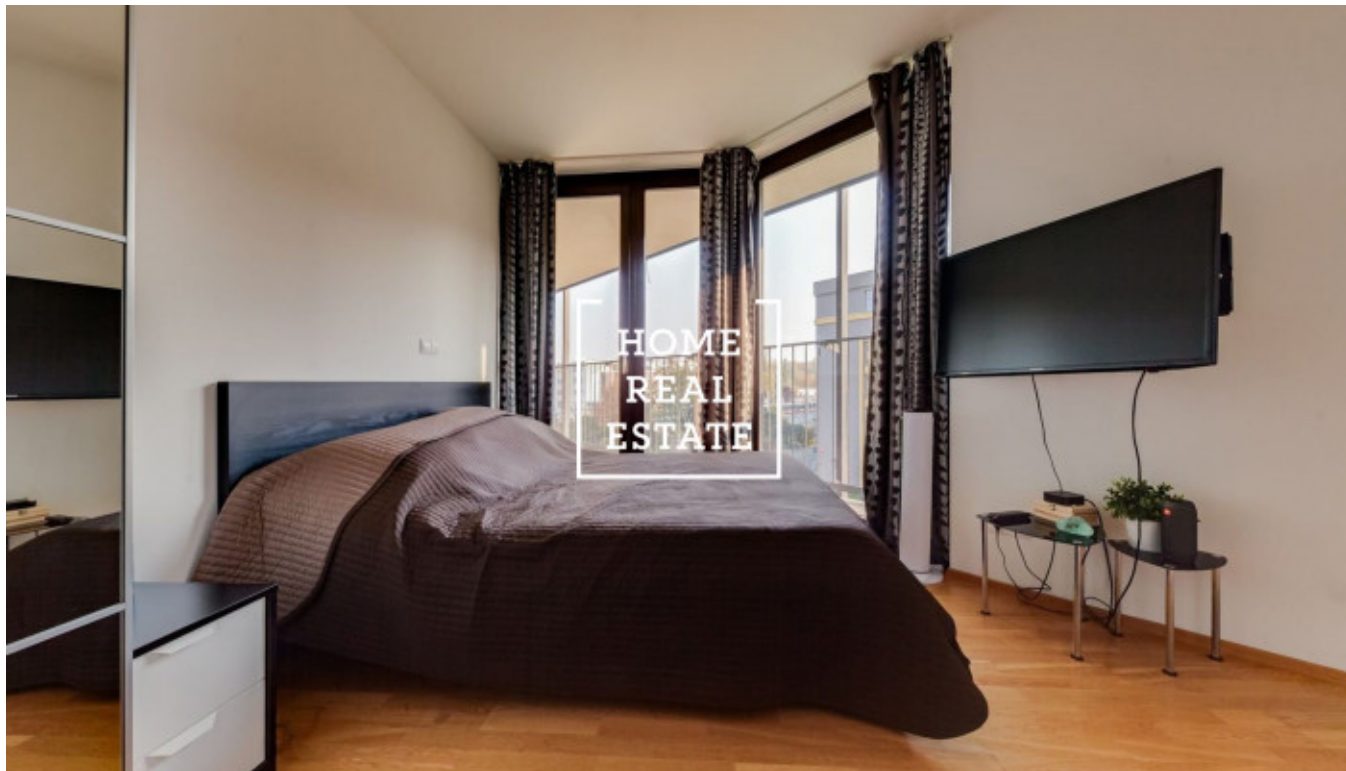

HOME
REAL
ESTATE

Аренда квартиры 1+kk, 40 m2 - Pitterova

Компания „Home Real Estate“ эксклюзивно предлагает в аренду однокомнатную квартиру общей площадью 46 м² в резиденции Central Park в популярном районе Прага 3 - Жижков. Полностью меблированная квартира представляет собой гостиную с кухонной зоной, ванную с туалетом и прихожую с комодом. Кухонная зона с обеденным столом оборудована всеми необходимыми электроприборами (холодильник с морозильной камерой, электроплита, духовка, вытяжка, микроволновая печь). В ванной комнате находятся ванна, раковина и унитаз. Есть стиральная машина.