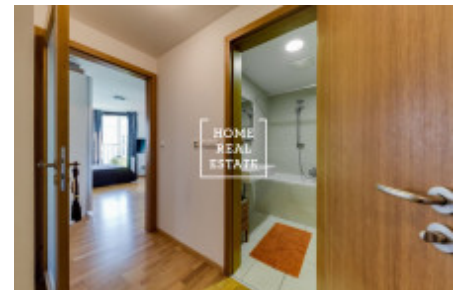

HOME
REAL
ESTATE

Аренда квартиры 1+kk, 40 m² - Pitterova

ID
Предложение
Группа
Меблированная
Локация
Форма собственности
Общая площадь
Город
Городская часть

[33711](#)
Аренда
1+kk
Меблированная
Pitterova 2855/7, Praha - Žižkov
Частная
40 m²
[Прага](#)
[Žižkov](#)