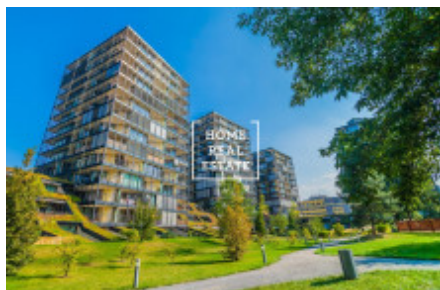

HOME
REAL
ESTATE

Аренда квартиры 1+kk, 40 m2 - Pitterova

Компания „Home Real Estate“ эксклюзивно предлагает в аренду однокомнатную квартиру общей площадью 46 м² в резиденции Central Park в популярном районе Прага 3 - Жижков.

Парковка находится прямо в комплексе для резидентов.

В пешей доступности от жилого комплекса расположен большой торговый центр Flora.

Отличная транспортная доступность: автобусная и трамвайная остановка в пешей доступности от дома. Ближайшая станция метро - Želivského (линия A).