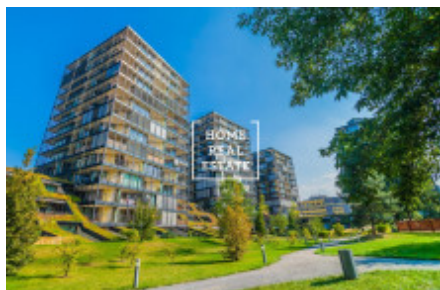

HOME
REAL
ESTATE

Аренда квартиры 1+kk, 40 m2 - Pitterova

Компания „Home Real Estate“ эксклюзивно предлагает в аренду однокомнатную квартиру общей площадью 46 м² в резиденции Central Park в популярном районе Прага 3 - Жижков. Полностью меблированная квартира представляет собой гостиную с кухонной зоной, ванную с туалетом и прихожую с комодом. Кухонная зона с обеденным столом оборудована всеми необходимыми электроприборами (холодильник с морозильной камерой, электроплита, духовка, вытяжка, микроволновая печь). В ванной комнате находятся ванна, раковина и унитаз. Есть стиральная машина.

Парковка находится прямо в комплексе для резидентов.

В пешей доступности от жилого комплекса расположен большой торговый центр Flora.

Отличная транспортная доступность: автобусная и трамвайная остановка в пешей доступности от дома. Ближайшая станция метро - Želivského (линия A).