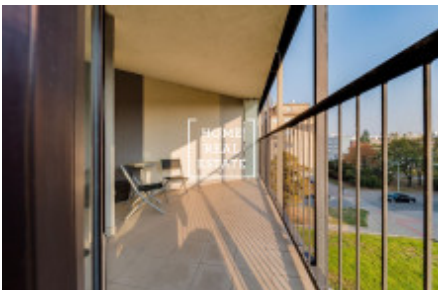

HOME
REAL
ESTATE

Аренда квартиры 1+kk, 40 m² - Pitterova

ID
Предложение
Группа
Меблированная
Локация
Форма собственности
Общая площадь
Город
Городская часть

[33711](#)
Аренда
1+kk
Меблированная
Pitterova 2855/7, Praha - Žižkov
Частная
40 m²
[Прага](#)
[Žižkov](#)