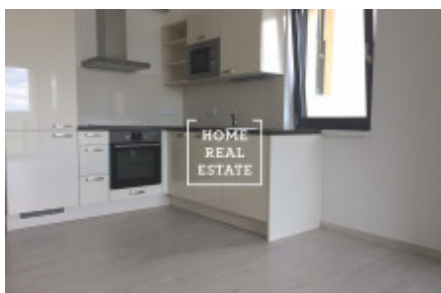

HOME
REAL
ESTATE

Аренда квартиры 1+kk, 32 m² - U Mlýnského kanálu

ID	33710
Предложение	Аренда
Группа	1+kk
Меблированная	Меблированная
Локация	U Mlýnského kanálu 7, Praha 8- Karlín, Česko
Форма собственности	Частная
Общая площадь	32 m ²
Город	Прага
Городская часть	Karlín