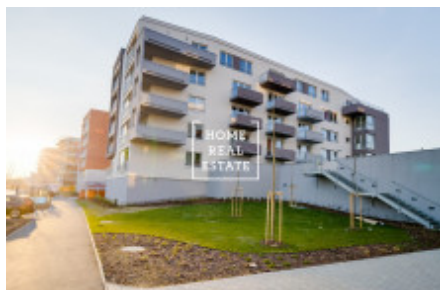

HOME
REAL
ESTATE

Аренда квартиры 3+kk, 80 m2 - Toufarova