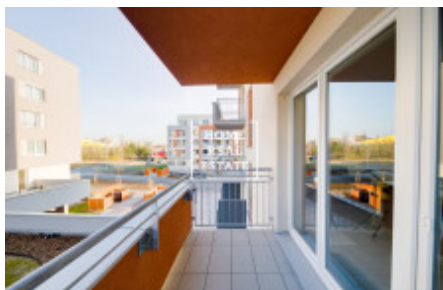

HOME
REAL
ESTATE

Аренда квартиры 3+kk, 80 m2 - Toufarova