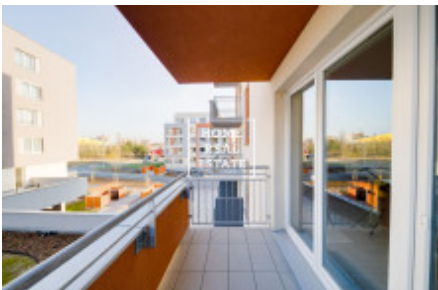

HOME
REAL
ESTATE

Аренда квартиры 3+kk, 80 m2 - Toufarova