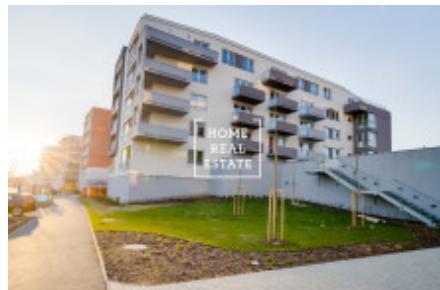

HOME
REAL
ESTATE

Аренда квартиры 3+kk, 80 m2 - Toufarova