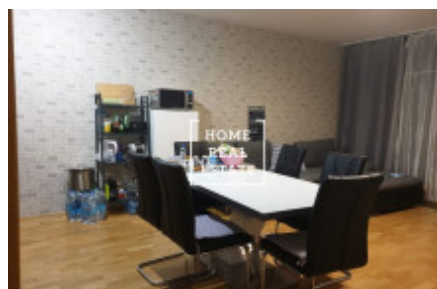

HOME
REAL
ESTATE

Аренда квартиры 2+kk, 67 m² - Pitterova

ID	33705
Предложение	Аренда
Группа	2+kk
Меблированная	Меблированная
Локация	Pitterova 2855/11, 130 00 Praha 3, Česko
Форма собственности	Частная
Общая площадь	67 m ²
Город	Прага
Городская часть	Žižkov