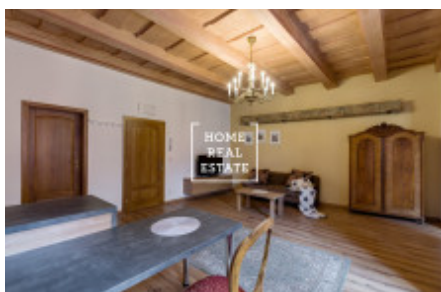

## Аренда квартиры 2+kk, 50 m<sup>2</sup> - Mostecká

ID	<a href="#">33702</a>	Предложение	Аренда
Группа	2+kk	Меблированная	Меблированная
Локация	Mostecká	Форма собственности	Частная
Общая площадь	50 m <sup>2</sup>	Город	<a href="#">Прага</a>
Городская часть	<a href="#">Malá Strana</a>	Статус	Реализовано