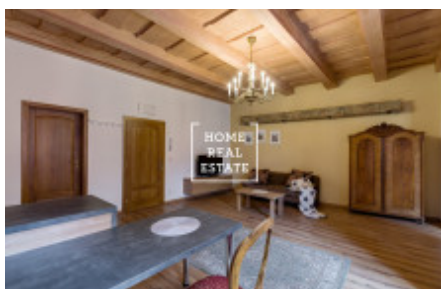

HOME
REAL
ESTATE

Аренда квартиры 2+kk, 50 m² - Mostecká

ID	33702	Предложение	Аренда
Группа	2+kk	Меблированная	Меблированная
Локация	Mostecká	Форма собственности	Частная
Общая площадь	50 m²	Город	Прага
Городская часть	Malá Strana	Статус	Реализовано