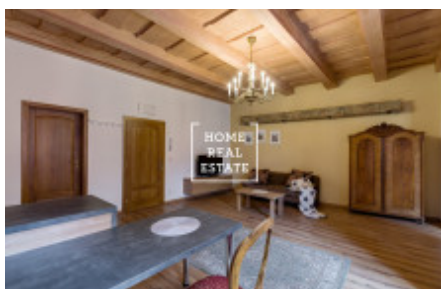

HOME
REAL
ESTATE

Аренда квартиры 2+kk, 50 m² - Mostecká

ID	33702	Предложение	Аренда
Группа	2+kk	Меблированная	Меблированная
Локация	Mostecká	Форма собственности	Частная
Общая площадь	50 m ²	Город	Прага
Городская часть	Malá Strana	Статус	Реализовано