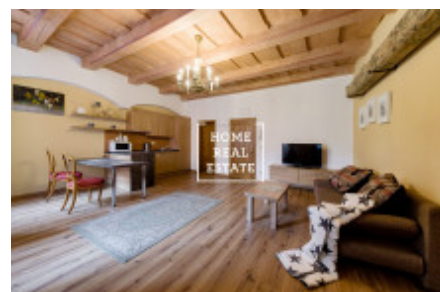

## Аренда квартиры 2+kk, 50 m<sup>2</sup> - Mostecká

ID	<a href="#">33702</a>	Предложение	Аренда
Группа	2+kk	Меблированная	Меблированная
Локация	Mostecká	Форма собственности	Частная
Общая площадь	50 m <sup>2</sup>	Город	<a href="#">Прага</a>
Городская часть	<a href="#">Malá Strana</a>	Статус	Реализовано