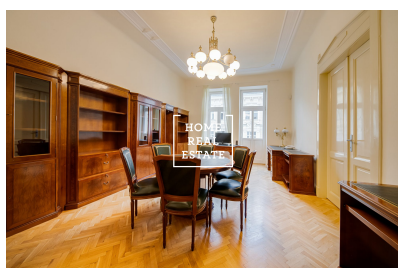

## Аренда квартиры 4+kk, 100 m2 - Milady Horákové

**HOME  
REAL  
ESTATE**

ID  
Предложение  
Группа  
Меблированная  
Локация  
Форма собственности  
Общая площадь  
Город  
Городская часть

[33669](#)  
Аренда  
4+kk  
Не меблированная  
Milady Horákové 10, Praha 7-  
Holešovice, Česko  
Частная  
100 m<sup>2</sup>  
[Прага](#)  
[Bubeneč](#)