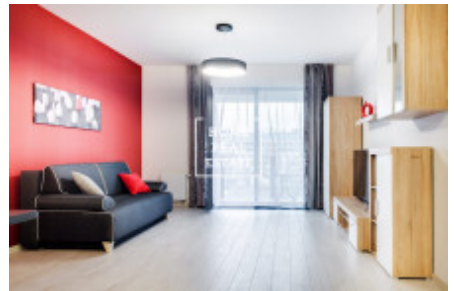

## Аренда квартиры 2+kk, 56 m<sup>2</sup> - u mlynskeho kanalu

ID	<a href="#">33667</a>	Предложение	Аренда
Группа	2+kk	Меблированная	Меблированная
Локация	Rohanské nábř. 642/35, 186 00 Karlín, Česko	Форма собственности	Частная
Общая площадь	56 m <sup>2</sup>	Город	<a href="#">Прага</a>
Городская часть	<a href="#">Karlín</a>	Статус	Реализовано