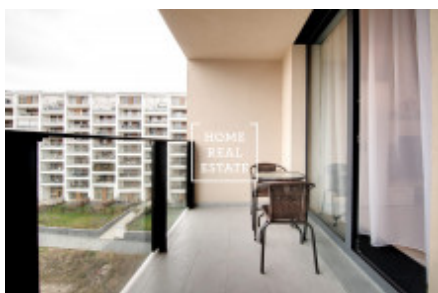

HOME
REAL
ESTATE

Аренда квартиры 2+kk, 56 m² - u mlynskeho kanalu

ID	33667	Предложение	Аренда
Группа	2+kk	Меблированная	Меблированная
Локация	Rohanské nábř. 642/35, 186 00 Karlín, Česko	Форма собственности	Частная
Общая площадь	56 m ²	Город	Прага
Городская часть	Karlín	Статус	Реализовано