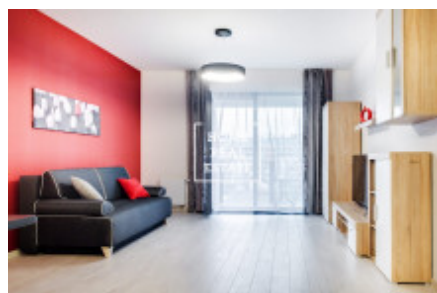

## Аренда квартиры 2+kk, 56 m<sup>2</sup> - u mlynskeho kanalu

ID	<a href="#">33667</a>	Предложение	Аренда
Группа	2+kk	Меблированная	Меблированная
Локация	Rohanské nábř. 642/35, 186 00 Karlín, Česko	Форма собственности	Частная
Общая площадь	56 m <sup>2</sup>	Город	<a href="#">Прага</a>
Городская часть	<a href="#">Karlín</a>	Статус	Реализовано