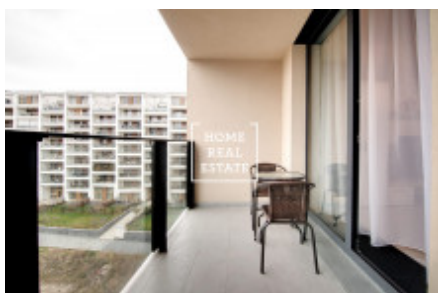

## Аренда квартиры 2+kk, 56 m<sup>2</sup> - u mlynskeho kanalu

ID	<a href="#">33667</a>	Предложение	Аренда
Группа	2+kk	Меблированная	Меблированная
Локация	Rohanské nábř. 642/35, 186 00 Karlín, Česko	Форма собственности	Частная
Общая площадь	56 m <sup>2</sup>	Город	<a href="#">Прага</a>
Городская часть	<a href="#">Karlín</a>	Статус	Реализовано