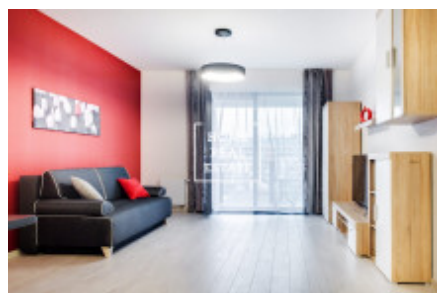

HOME
REAL
ESTATE

Аренда квартиры 2+kk, 56 m² - u mlynskeho kanalu

ID	33667	Предложение	Аренда
Группа	2+kk	Меблированная	Меблированная
Локация	Rohanské nábř. 642/35, 186 00 Karlín, Česko	Форма собственности	Частная
Общая площадь	56 m ²	Город	Прага
Городская часть	Karlín	Статус	Реализовано