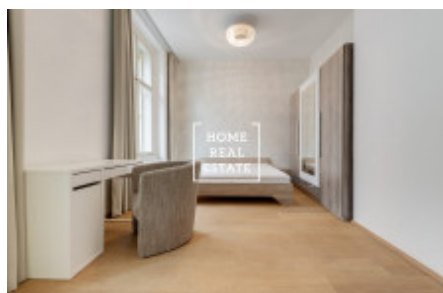

## Аренда квартиры 2+kk, 62 m<sup>2</sup> - Staropramenná

ID	<a href="#">33666</a>	Предложение	Аренда
Группа	2+kk	Меблированная	Меблированная
Локация	Staropramenná 12, Praha 5-Smíchov, Česko	Форма собственности	Частная
Общая площадь	62 m <sup>2</sup>	Город	<a href="#">Прага</a>
Городская часть	<a href="#">Smíchov</a>	Статус	Реализовано