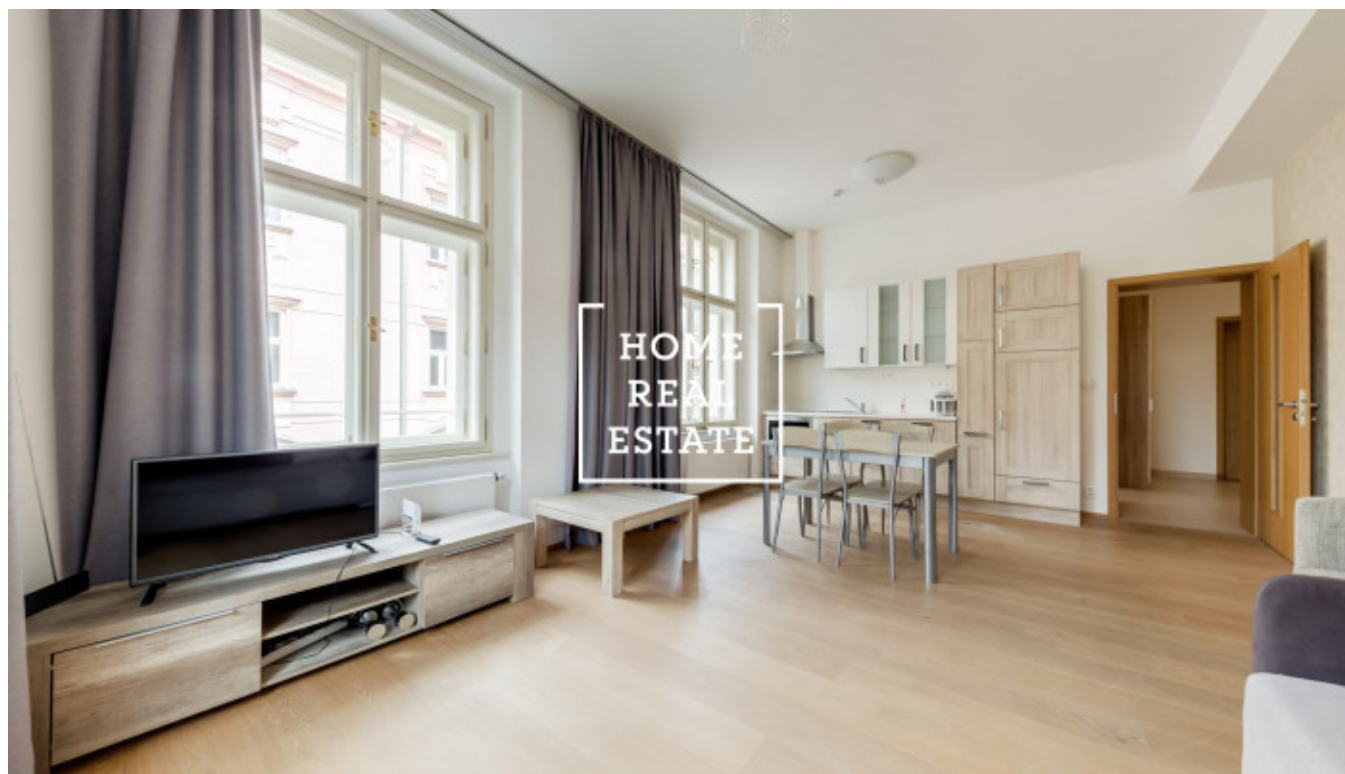

## Аренда квартиры 2+kk, 62 m<sup>2</sup> - Staropramenná

ID	<a href="#">33666</a>	Предложение	Аренда
Группа	2+kk	Меблированная	Меблированная
Локация	Staropramenná 12, Praha 5-Smíchov, Česko	Форма собственности	Частная
Общая площадь	62 m <sup>2</sup>	Город	<a href="#">Прага</a>
Городская часть	<a href="#">Smíchov</a>	Статус	Реализовано