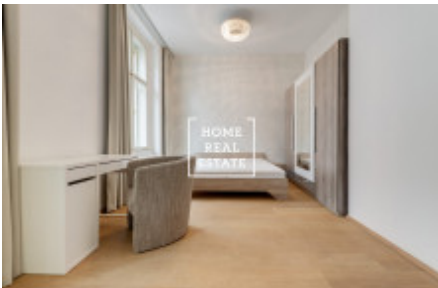

HOME
REAL
ESTATE

Аренда квартиры 2+kk, 62 m² - Staropramenná

ID
Предложение
Группа
Меблированная
Локация
Форма собственности
Общая площадь
Город
Городская часть

[33666](#)
Аренда
2+kk
Меблированная
Staropramenná 12, Praha 5-
Smíchov, Česko
Частная
62 m²
[Прага](#)
[Smíchov](#)