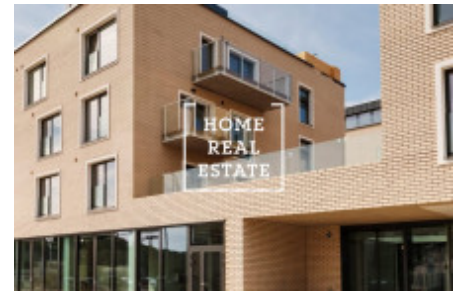

HOME
REAL
ESTATE

Аренда коммерческой недвижимости другой, 284 m² - Kobrova

ID	33647	Предложение	Аренда
Группа	другой	Общая площадь	284 m ²
Город	Прага	Городская часть	Smíchov
Статус	Реализовано		