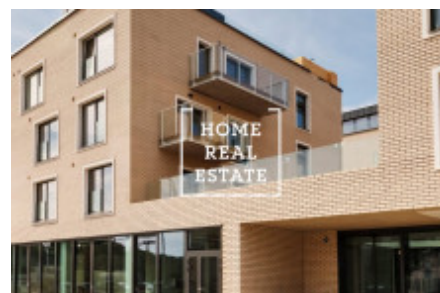

## Аренда коммерческой недвижимости другой, 284 m<sup>2</sup> - Kobrova

|        |                       |                 |                         |
|--------|-----------------------|-----------------|-------------------------|
| ID     | <a href="#">33647</a> | Предложение     | Аренда                  |
| Группа | другой                | Общая площадь   | 284 m <sup>2</sup>      |
| Город  | <a href="#">Прага</a> | Городская часть | <a href="#">Smíchov</a> |
| Статус | Реализовано           |                 |                         |