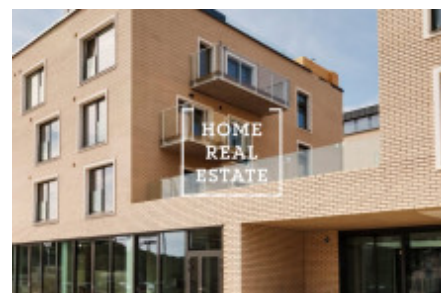

HOME
REAL
ESTATE

Аренда коммерческой недвижимости другой, 284 m² - Kobrova

ID	33647	Предложение	Аренда
Группа	другой	Общая площадь	284 m ²
Город	Прага	Городская часть	Smíchov
Статус	Реализовано		