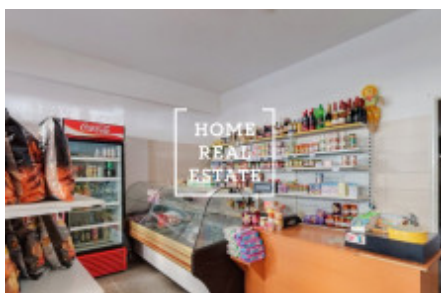

HOME
REAL
ESTATE

Аренда коммерческой недвижимости другой, 47 m2 - Jičínská

ID
Группа
Город
Статус

[33646](#)
другой
[Прага](#)
Реализовано

Предложение
Общая площадь
Городская часть

Аренда
47 m²
[Vinohrady](#)