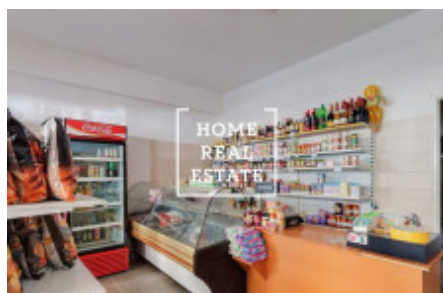

HOME
REAL
ESTATE

Аренда коммерческой недвижимости другой, 47 m2 - Jičínská

ID
Группа
Город
Статус

[33646](#)
другой
[Прага](#)
Реализовано

Предложение
Общая площадь
Городская часть

Аренда
47 m²
[Vinohrady](#)