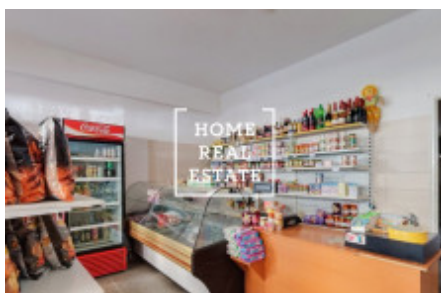

## Аренда коммерческой недвижимости другой, 47 m2 - Jičínská

ID  
Группа  
Город  
Статус

[33646](#)  
другой  
[Прага](#)  
Реализовано

Предложение  
Общая площадь  
Городская часть

Аренда  
47 m<sup>2</sup>  
[Vinohrady](#)