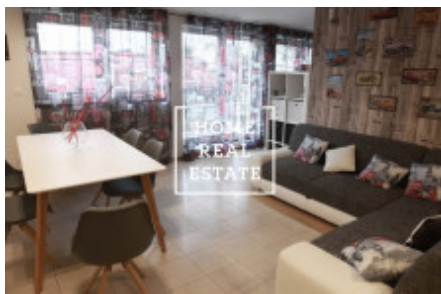

HOME
REAL
ESTATE

Аренда коммерческой недвижимости другой, 100 m2 - Gorazdova