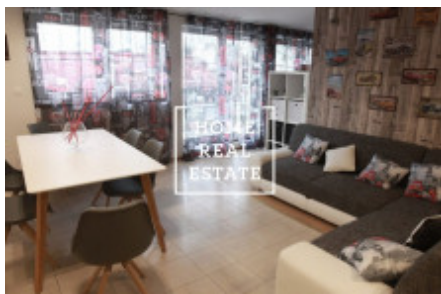

## Аренда коммерческой недвижимости другой, 100 m2 - Gorazdova

Компания «Home Real Estate» предлагает для аренды квартиру 2+1 с большой террасой площадью 100 м<sup>2</sup>, которая находится в самом центре Праге, Праге 2 - Nové Město.  
Цена: 50.000 крон + коммунальные платежи.  
Свободна сейчас.