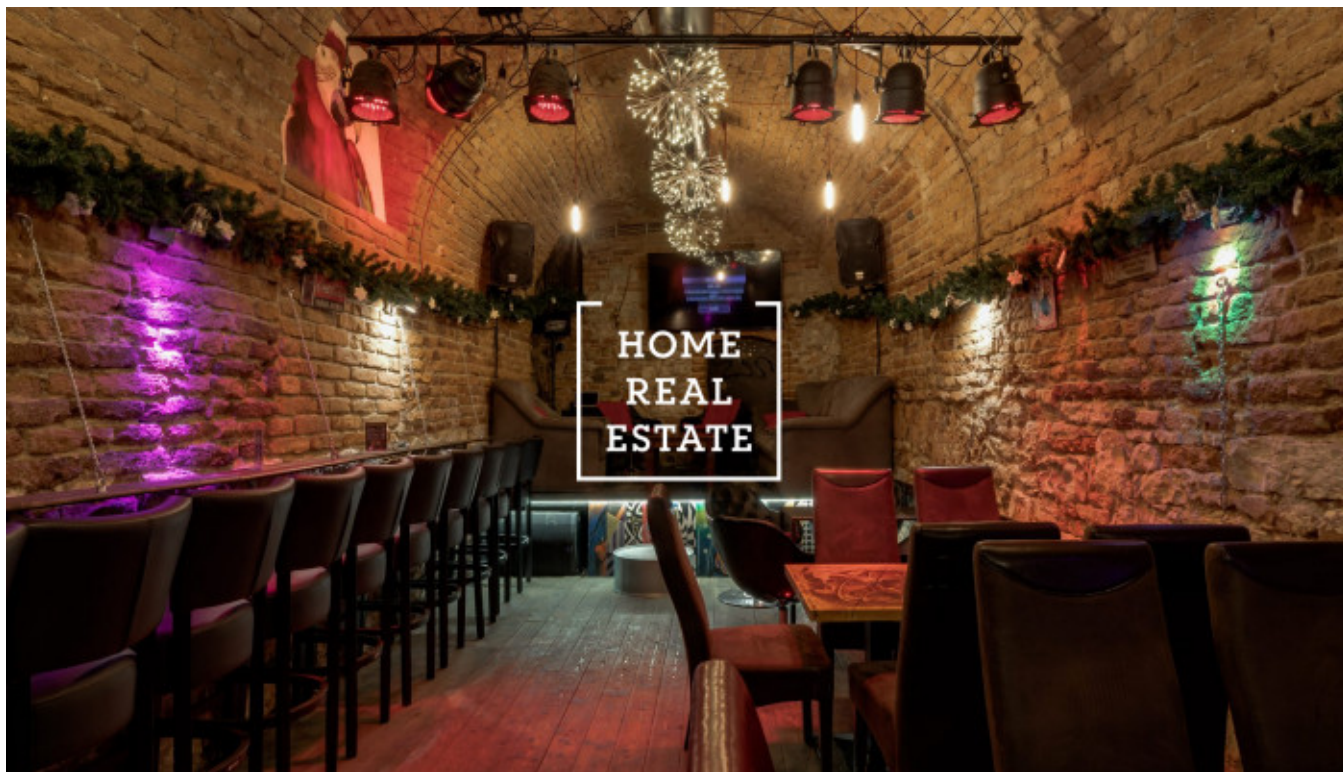

## Аренда коммерческой недвижимости другой, 120 м2

Компания " Home Real Estate " предлагает в аренду Бар площадью 120 м2, которое расположено на очень оживленной улице на Праге 1, недалеко от Карлова моста.