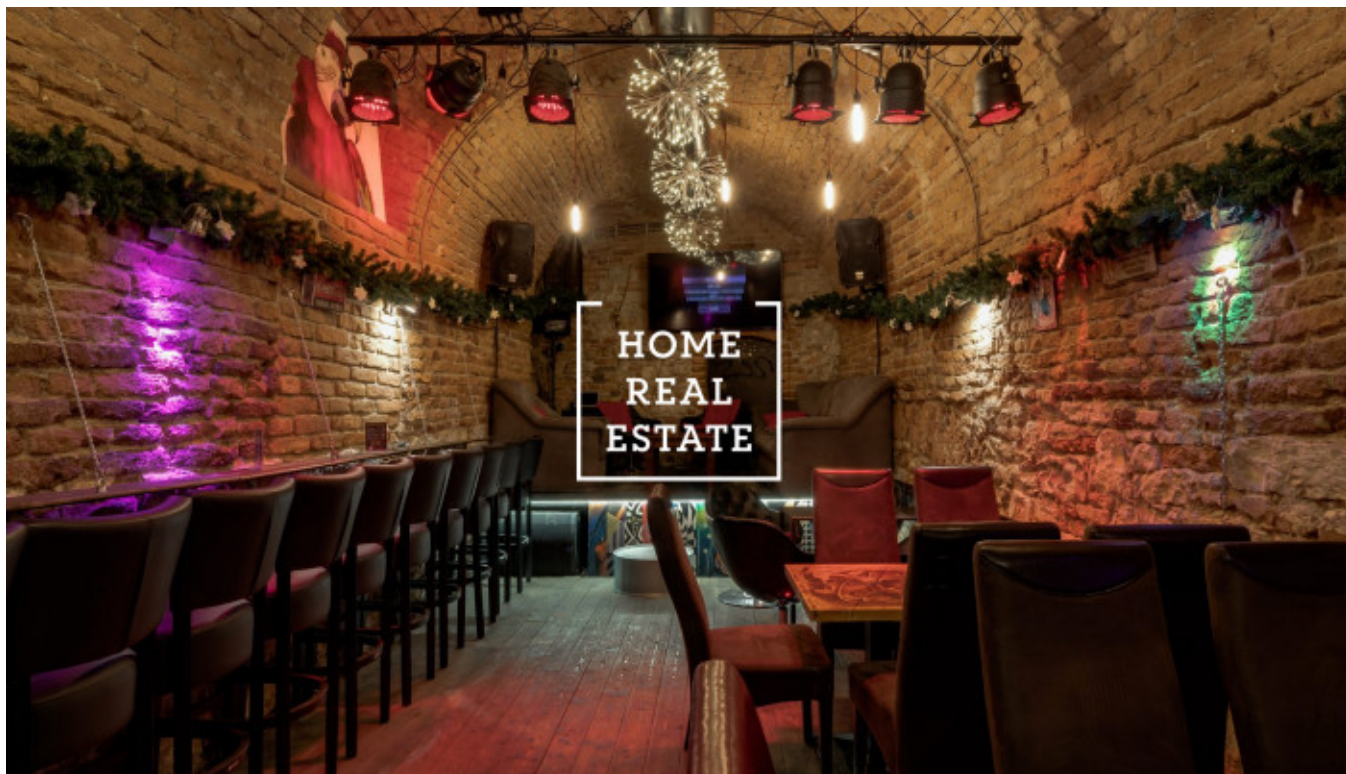

## Аренда коммерческой недвижимости другой, 120 м2

Компания " Home Real Estate " предлагает в аренду Бар площадью 120 м2, которое расположено на очень оживленной улице на Праге 1, недалеко от Карлова моста.