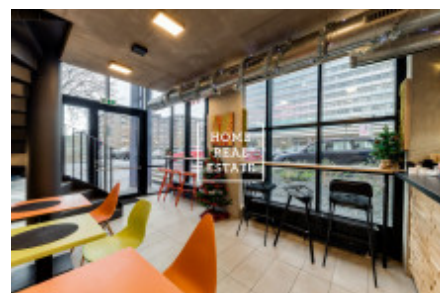

HOME
REAL
ESTATE

Аренда коммерческой недвижимости другой, 80 m2 - Altajská

Компания «Home Real Estate» предлагает в аренду дизайнерское кафе площадью 80 м² в популярной части Праги 10 - Вршовице, с высокой возможностью потенциальных клиентов. Кофейня расположена в большой резиденции с 210 роскошными апартаментами и окружена другими многоквартирными домами.

Кафе полностью оборудовано качественной дизайнерской мебелью и оснащено профессиональной электронной техникой.

Ежемесячная арендная плата составляет 35 000 крон + коммунальные платежи

Владелец не требует отступные