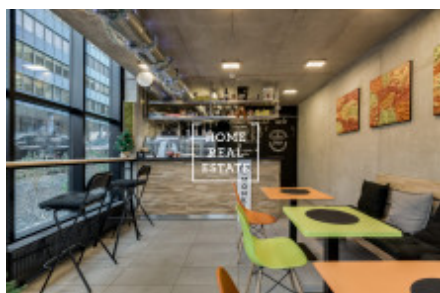

HOME
REAL
ESTATE

Аренда коммерческой недвижимости другой, 80 m2 - Altajská

Компания «Home Real Estate» предлагает в аренду дизайнерское кафе площадью 80 м² в популярной части Праги 10 - Вршовице, с высокой возможностью потенциальных клиентов. Кофейня расположена в большой резиденции с 210 роскошными апартаментами и окружена другими многоквартирными домами.

Кафе полностью оборудовано качественной дизайнерской мебелью и оснащено профессиональной электронной техникой.

Ежемесячная арендная плата составляет 35 000 крон + коммунальные платежи

Владелец не требует отступные