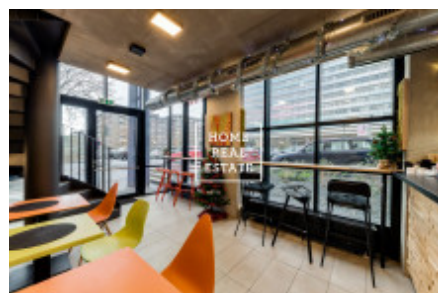

HOME
REAL
ESTATE

Аренда коммерческой недвижимости другой, 80 m2 - Altajská

Компания «Home Real Estate» предлагает в аренду дизайнерское кафе площадью 80 м² в популярной части Праги 10 - Вршовице, с высокой возможностью потенциальных клиентов. Кофейня расположена в большой резиденции с 210 роскошными апартаментами и окружена другими многоквартирными домами.

Кафе полностью оборудовано качественной дизайнерской мебелью и оснащено профессиональной электронной техникой.

Ежемесячная арендная плата составляет 35 000 крон + коммунальные платежи

Владелец не требует отступные