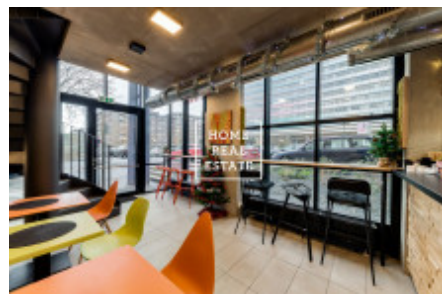

HOME
REAL
ESTATE

Аренда коммерческой недвижимости другой, 80 m2 - Altajská

Компания «Home Real Estate» предлагает в аренду дизайнерское кафе площадью 80 м² в популярной части Праги 10 - Вршовице, с высокой возможностью потенциальных клиентов. Кофейня расположена в большой резиденции с 210 роскошными апартаментами и окружена другими многоквартирными домами.

Кафе полностью оборудовано качественной дизайнерской мебелью и оснащено профессиональной электронной техникой.

Ежемесячная арендная плата составляет 35 000 крон + коммунальные платежи

Владелец не требует отступные