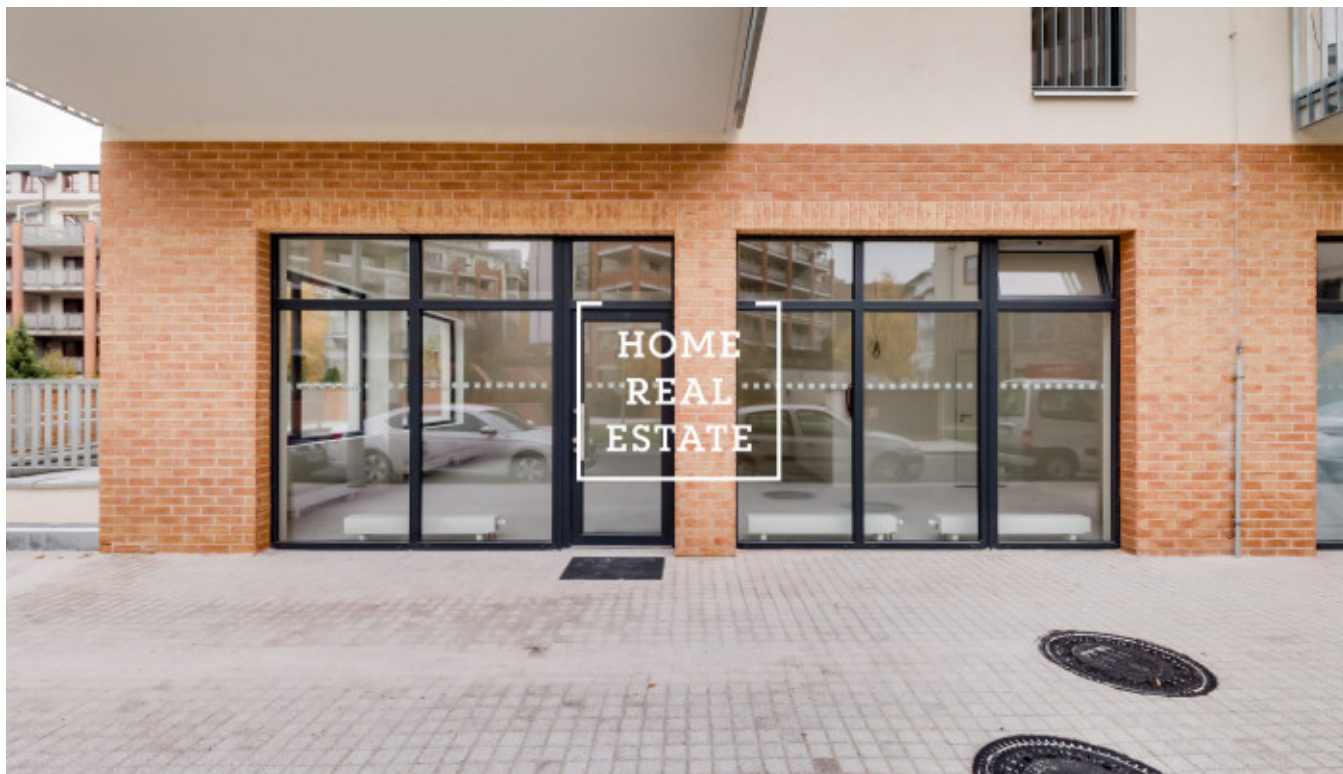

## Продажа коммерческой недвижимости другой, 75 m2 - Lindleyova

ID	<a href="#">33640</a>	Предложение	Продажа
Группа	другой	Локация	Lindleyova 2/2822 Dejvice Praha
Форма собственности	Частная	Общая площадь	75 m <sup>2</sup>
Город	<a href="#">Прага</a>	Городская часть	<a href="#">Dejvice</a>
Статус	Реализовано		