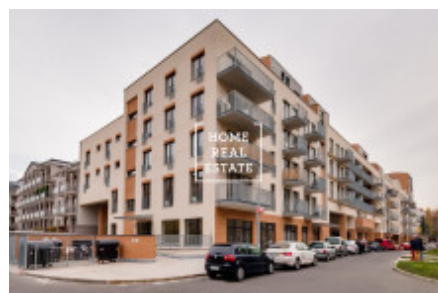

HOME
REAL
ESTATE

Продажа коммерческой недвижимости другой, 75 m2 - Lindleyova

ID	33639	Предложение	Продажа
Группа	другой	Локация	Lindleyova 2/2822 Dejvice Praha
Форма собственности	Частная	Общая площадь	75 m ²
Город	Прага	Городская часть	Dejvice
Статус	Реализовано		