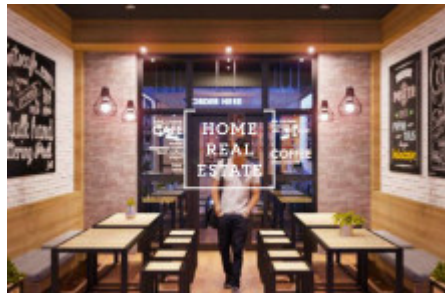

## Аренда коммерческой недвижимости другой, 45 m2

„Home Real Estate“ предлагает в аренду действующее бистро площадью 45 м<sup>2</sup>, который находится в популярном и быстро развивающемся районе Праги 8 – Карлин.

Бистро полностью меблировано и оборудовано, и располагается на первой этаже здания с собственным входом с оживленной улицы. Вместимость заведения составляет около 10 мест (концепт take-away), возможно увеличение количество мест засчет летней террасы перед бистро.