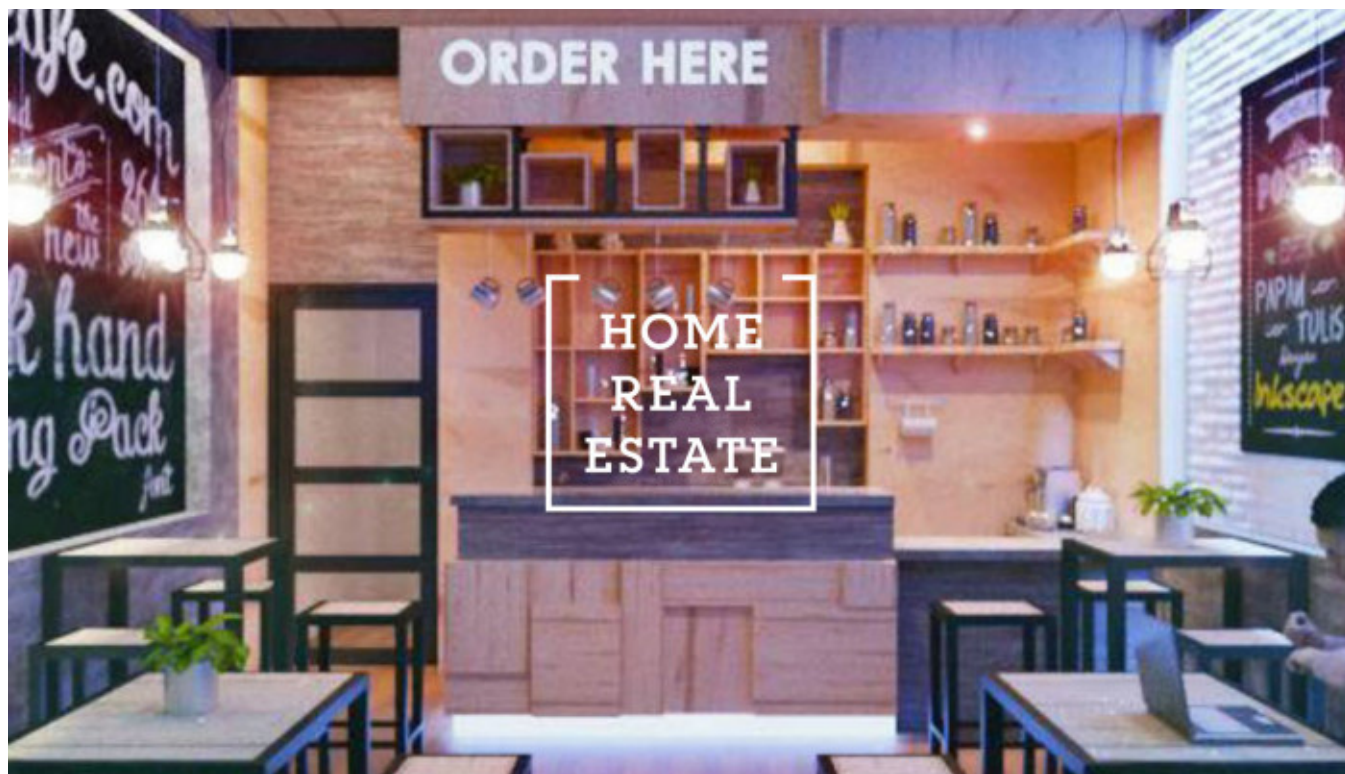

## Аренда коммерческой недвижимости другой, 45 m2

„Home Real Estate“ предлагает в аренду действующее бистро площадью 45 м<sup>2</sup>, который находится в популярном и быстро развивающемся районе Праги 8 – Карлин.

Бистро полностью меблировано и оборудовано, и располагается на первой этаже здания с собственным входом с оживленной улицы. Вместимость заведения составляет около 10 мест (концепт take-away), возможно увеличение количество мест засчет летней террасы перед бистро.