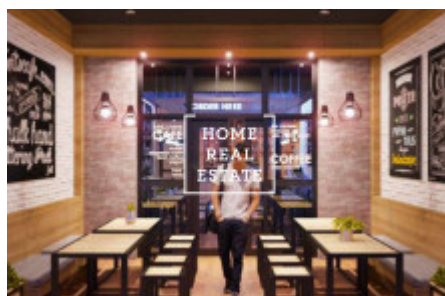

## Аренда коммерческой недвижимости другой, 45 m2

„Home Real Estate“ предлагает в аренду действующее бистро площадью 45 м<sup>2</sup>, который находится в популярном и быстро развивающемся районе Праги 8 – Карлин.

Бистро полностью меблировано и оборудовано, и располагается на первой этаже здания с собственным входом с оживленной улицы. Вместимость заведения составляет около 10 мест (концепт take-away), возможно увеличение количество мест засчет летней террасы перед бистро.