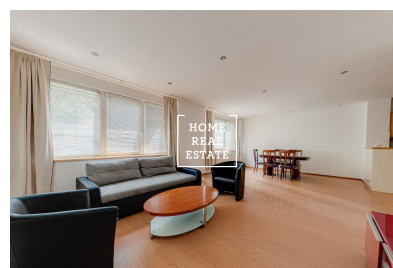

Аренда коммерческой недвижимости другой, 170 m2 - Eliášova

**HOME
REAL
ESTATE**

ID
Предложение
Группа
Меблированная
Локация
Форма собственности
Общая площадь
Город
Городская часть

[33623](#)
Аренда
другой
Не меблированная
Eliášova 19, Praha 6-Bubeneč, Česko
Частная
170 m²
[Прага](#)
[Bubeneč](#)