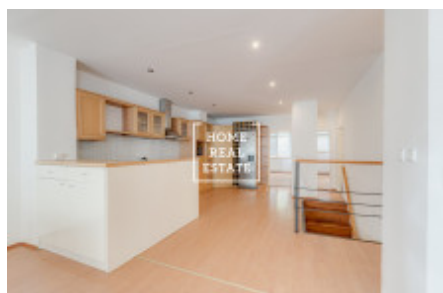

Аренда коммерческой недвижимости другой, 170 m² - Eliášova

ID	33623	Предложение	Аренда
Группа	другой	Меблированная	Не меблированная
Локация	Eliášova 19, Praha 6- Bubeneč, Česko	Форма собственности	Частная
Общая площадь	170 m ²	Город	Прага
Городская часть	Bubeneč	Статус	Реализовано