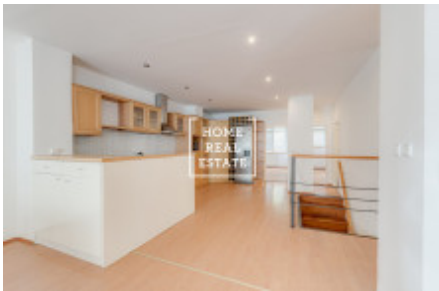

Аренда коммерческой недвижимости другой, 170 m² - Eliášova

ID	33623	Предложение	Аренда
Группа	другой	Меблированная	Не меблированная
Локация	Eliášova 19, Praha 6- Bubeneč, Česko	Форма собственности	Частная
Общая площадь	170 m ²	Город	Прага
Городская часть	Bubeneč	Статус	Реализовано