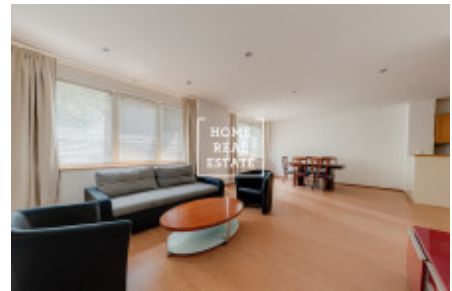

Аренда коммерческой недвижимости другой, 170 m² - Eliášova

ID	33623	Предложение	Аренда
Группа	другой	Меблированная	Не меблированная
Локация	Eliášova 19, Praha 6- Bubeneč, Česko	Форма собственности	Частная
Общая площадь	170 m ²	Город	Прага
Городская часть	Bubeneč	Статус	Реализовано