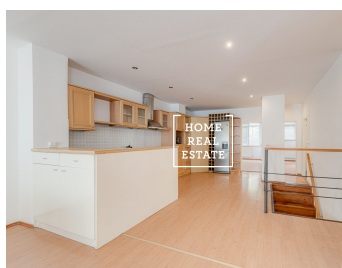

Аренда коммерческой недвижимости другой, 170 m2 - Eliášova

**HOME
REAL
ESTATE**

ID
Предложение
Группа
Меблированная
Локация
Форма собственности
Общая площадь
Город
Городская часть

[33623](#)
Аренда
другой
Не меблированная
Eliášova 19, Praha 6-Bubeneč, Česko
Частная
170 m²
[Прага](#)
[Bubeneč](#)