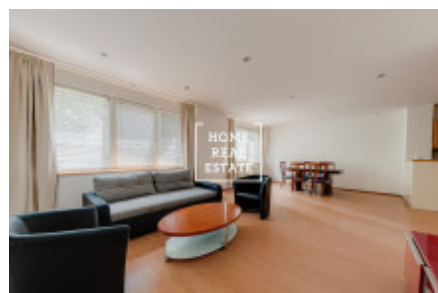

Аренда коммерческой недвижимости другой, 170 m² - Eliášova

ID	33623	Предложение	Аренда
Группа	другой	Меблированная	Не меблированная
Локация	Eliášova 19, Praha 6- Bubeneč, Česko	Форма собственности	Частная
Общая площадь	170 m ²	Город	Прага
Городская часть	Bubeneč	Статус	Реализовано