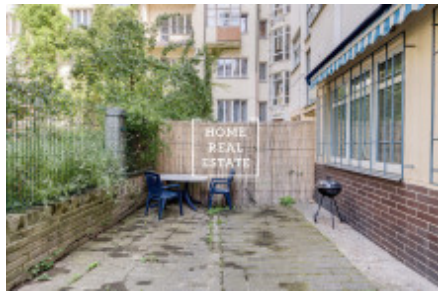

Аренда коммерческой недвижимости другой, 170 m² - Eliášova

ID	33623	Предложение	Аренда
Группа	другой	Меблированная	Не меблированная
Локация	Eliášova 19, Praha 6- Bubeneč, Česko	Форма собственности	Частная
Общая площадь	170 m ²	Город	Прага
Городская часть	Bubeneč	Статус	Реализовано