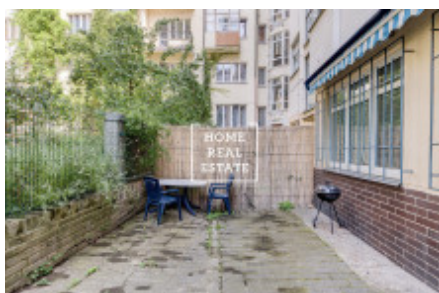

Аренда коммерческой недвижимости другой, 170 m² - Eliášova

ID	33623	Предложение	Аренда
Группа	другой	Меблированная	Не меблированная
Локация	Eliášova 19, Praha 6- Bubeneč, Česko	Форма собственности	Частная
Общая площадь	170 m ²	Город	Прага
Городская часть	Bubeneč	Статус	Реализовано