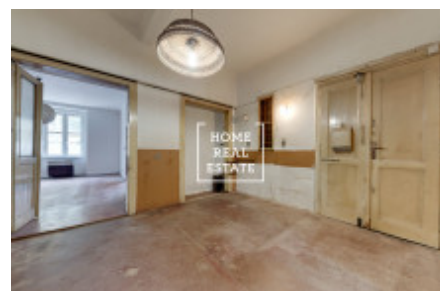

## Продажа коммерческой недвижимости другой, 93 m<sup>2</sup> - Lucemburská

ID	<a href="#">33621</a>	Предложение	Продажа
Группа	другой	Меблированная	Частично меблированная
Локация	Lucemburská 35, Praha 3-Žižkov, Česko	Форма собственности	Частная
Общая площадь	93 m <sup>2</sup>	Город	<a href="#">Прага</a>
Городская часть	<a href="#">Vinohrady</a>	Статус	Реализовано