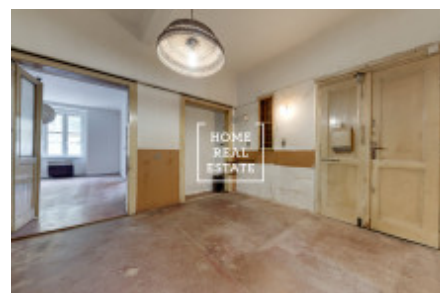

## Продажа коммерческой недвижимости другой, 93 m<sup>2</sup> - Lucemburská

ID	<a href="#">33621</a>	Предложение	Продажа
Группа	другой	Меблированная	Частично меблированная
Локация	Lucemburská 35, Praha 3-Žižkov, Česko	Форма собственности	Частная
Общая площадь	93 m <sup>2</sup>	Город	<a href="#">Прага</a>
Городская часть	<a href="#">Vinohrady</a>	Статус	Реализовано