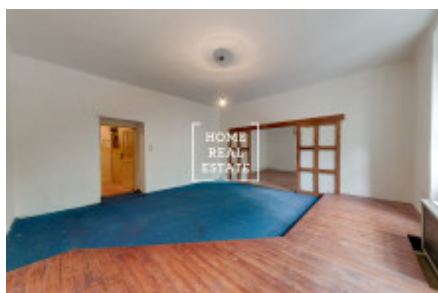

## Продажа коммерческой недвижимости другой, 93 m<sup>2</sup> - Lucemburská

ID	<a href="#">33621</a>	Предложение	Продажа
Группа	другой	Меблированная	Частично меблированная
Локация	Lucemburská 35, Praha 3-Žižkov, Česko	Форма собственности	Частная
Общая площадь	93 m <sup>2</sup>	Город	<a href="#">Прага</a>
Городская часть	<a href="#">Vinohrady</a>	Статус	Реализовано