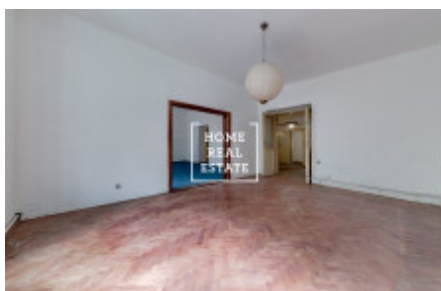

## Продажа коммерческой недвижимости другой, 93 m<sup>2</sup> - Lucemburská

ID	<a href="#">33621</a>	Предложение	Продажа
Группа	другой	Меблированная	Частично меблированная
Локация	Lucemburská 35, Praha 3-Žižkov, Česko	Форма собственности	Частная
Общая площадь	93 m <sup>2</sup>	Город	<a href="#">Прага</a>
Городская часть	<a href="#">Vinohrady</a>	Статус	Реализовано