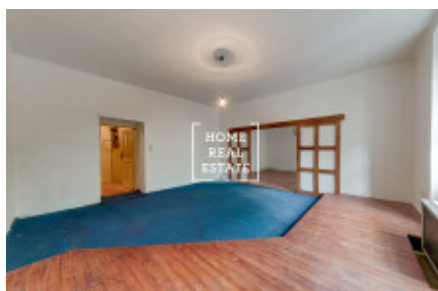

## Продажа коммерческой недвижимости другой, 93 m<sup>2</sup> - Lucemburská

ID	<a href="#">33621</a>	Предложение	Продажа
Группа	другой	Меблированная	Частично меблированная
Локация	Lucemburská 35, Praha 3-Žižkov, Česko	Форма собственности	Частная
Общая площадь	93 m <sup>2</sup>	Город	<a href="#">Прага</a>
Городская часть	<a href="#">Vinohrady</a>	Статус	Реализовано