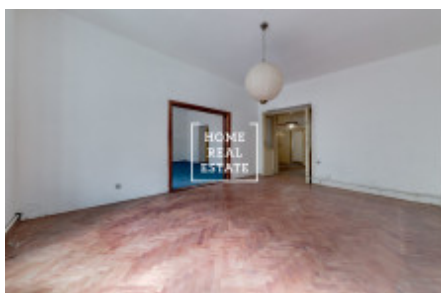

## Продажа коммерческой недвижимости другой, 93 m<sup>2</sup> - Lucemburská

ID	<a href="#">33621</a>	Предложение	Продажа
Группа	другой	Меблированная	Частично меблированная
Локация	Lucemburská 35, Praha 3-Žižkov, Česko	Форма собственности	Частная
Общая площадь	93 m <sup>2</sup>	Город	<a href="#">Прага</a>
Городская часть	<a href="#">Vinohrady</a>	Статус	Реализовано