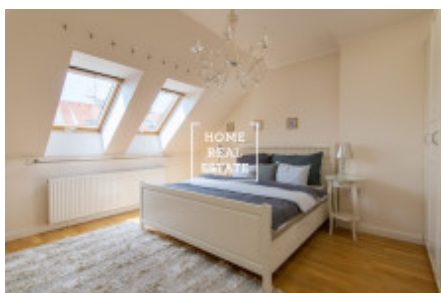

HOME
REAL
ESTATE

Аренда коммерческой недвижимости другой, 74 m² - Lublaňská

ID	33618	Предложение	Аренда
Группа	другой	Меблированная	Меблированная
Локация	Lublaňská 8, Vinohrady, Česko	Форма собственности	Частная
Общая площадь	74 m²	Город	Прага
Городская часть	Nové Město	Статус	Реализовано