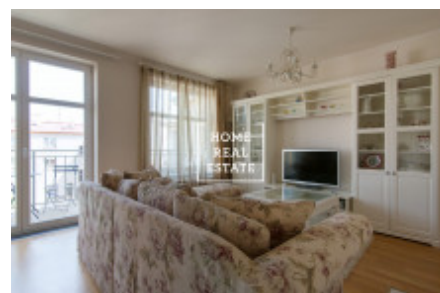

HOME
REAL
ESTATE

Аренда коммерческой недвижимости другой, 74 m² - Lublaňská

ID	33618	Предложение	Аренда
Группа	другой	Меблированная	Меблированная
Локация	Lublaňská 8, Vinohrady, Česko	Форма собственности	Частная
Общая площадь	74 m²	Город	Прага
Городская часть	Nové Město	Статус	Реализовано