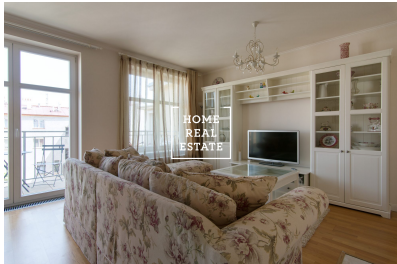

Аренда коммерческой недвижимости другой, 74 m2 - Lublaňská

**HOME
REAL
ESTATE**

ID
Предложение
Группа
Меблированная
Локация
Форма собственности
Общая площадь
Город
Городская часть

[33618](#)
Аренда
другой
Меблированная
Lublaňská 8, Vinohrady, Česko
Частная
74 m²
[Прага](#)
[Nové Město](#)