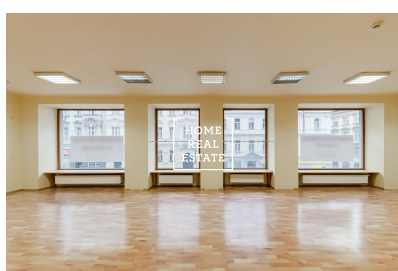

Аренда коммерческой недвижимости другой, 630 m2 - Milady Horákové

**HOME
REAL
ESTATE**

ID
Предложение
Группа
Меблированная
Локация
Форма собственности
Общая площадь
Город
Городская часть

[33615](#)
Аренда
другой
Не меблированная
Milady Horákové
Частная
630 m²
[Прага](#)
[Bubeneč](#)