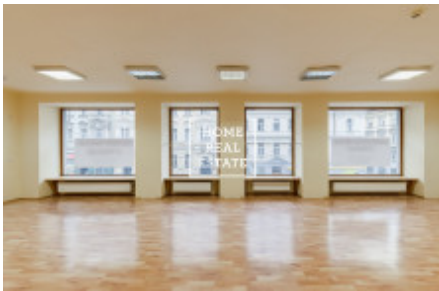

Аренда коммерческой недвижимости другой, 630 m² - Milady Horákové

ID	33615	Предложение	Аренда
Группа	другой	Меблированная	Не меблированная
Локация	Milady Horákové	Форма собственности	Частная
Общая площадь	630 m ²	Город	Прага
Городская часть	Bubeneč	Статус	Реализовано