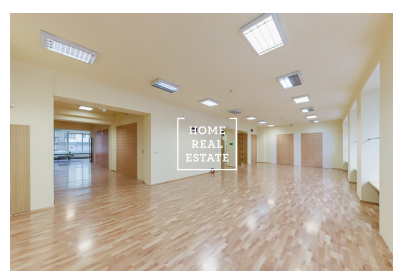

Аренда коммерческой недвижимости другой, 630 m2 - Milady Horákové

**HOME
REAL
ESTATE**

ID
Предложение
Группа
Меблированная
Локация
Форма собственности
Общая площадь
Город
Городская часть

[33615](#)
Аренда
другой
Не меблированная
Milady Horákové
Частная
630 m²
[Прага](#)
[Bubeneč](#)