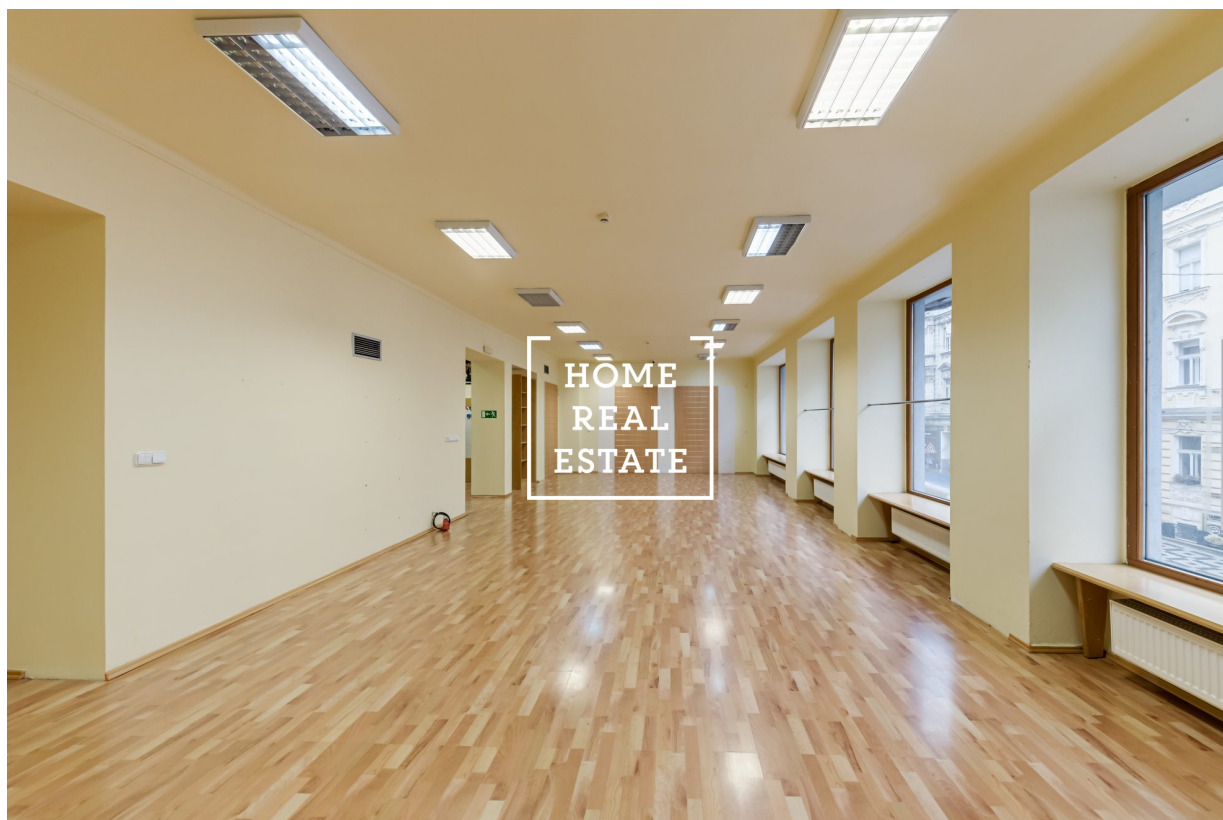

Аренда коммерческой недвижимости другой, 630 m2 - Milady Horákové

**HOME
REAL
ESTATE**

ID
Предложение
Группа
Меблированная
Локация
Форма собственности
Общая площадь
Город
Городская часть

[33615](#)
Аренда
другой
Не меблированная
Milady Horákové
Частная
630 m²
[Прага](#)
[Bubeneč](#)