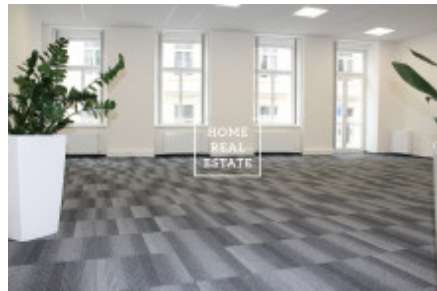

## Аренда коммерческой недвижимости другой, 174 m<sup>2</sup> - Krakovská

ID	<a href="#">33614</a>	Предложение	Аренда
Группа	другой	Меблированная	Меблированная
Локация	Krakovská 7, Nové Město, Česko	Форма собственности	Частная
Общая площадь	174 m <sup>2</sup>	Город	<a href="#">Прага</a>
Городская часть	<a href="#">Nové Město</a>	Статус	Реализовано