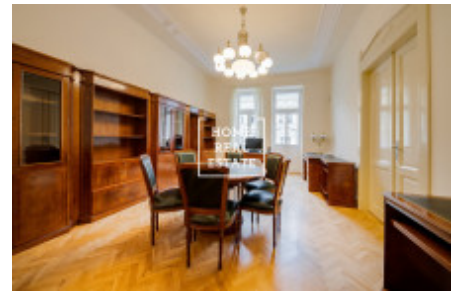

HOME
REAL
ESTATE

Аренда коммерческой недвижимости другой, 100 m² - Milady Horákové

ID	33612	Предложение	Аренда
Группа	другой	Меблированная	Меблированная
Локация	Milady Horákové 7, Praha 7-Holešovice, Česko	Форма собственности	Частная
Общая площадь	100 m ²	Город	Прага
Городская часть	Bubeneč	Статус	Реализовано