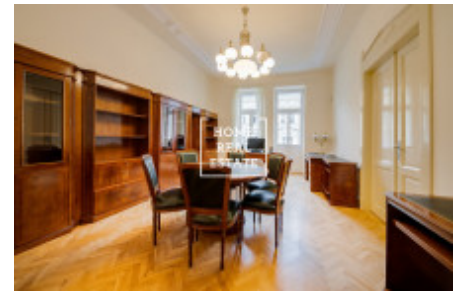

HOME
REAL
ESTATE

Аренда коммерческой недвижимости другой, 100 m² - Milady Horákové

ID	33612	Предложение	Аренда
Группа	другой	Меблированная	Меблированная
Локация	Milady Horákové 7, Praha 7-Holešovice, Česko	Форма собственности	Частная
Общая площадь	100 m ²	Город	Прага
Городская часть	Bubeneč	Статус	Реализовано