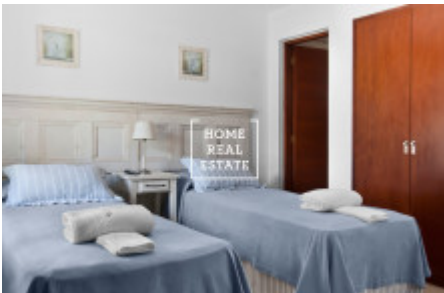

## Аренда коммерческой недвижимости другой, 1400 m<sup>2</sup>

ID	<a href="#">33611</a>	Предложение	Аренда
Группа	другой	Меблированная	Меблированная
Форма собственности	Частная	Общая площадь	1400 m <sup>2</sup>
Город	<a href="#">Прага</a>	Городская часть	<a href="#">Vinohrady</a>
Статус	Реализовано		