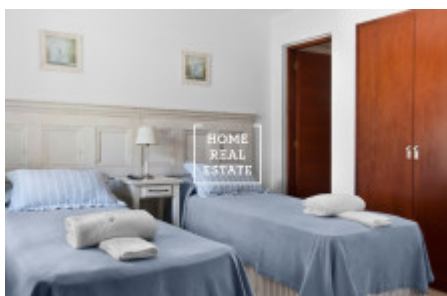

HOME
REAL
ESTATE

Аренда коммерческой недвижимости другой, 1400 m²

ID	33611	Предложение	Аренда
Группа	другой	Меблированная	Меблированная
Форма собственности	Частная	Общая площадь	1400 m ²
Город	Прага	Городская часть	Vinohrady
Статус	Реализовано		