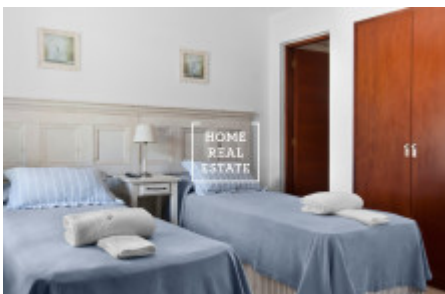

## Аренда коммерческой недвижимости другой, 1400 m<sup>2</sup>

ID	<a href="#">33611</a>	Предложение	Аренда
Группа	другой	Меблированная	Меблированная
Форма собственности	Частная	Общая площадь	1400 m <sup>2</sup>
Город	<a href="#">Прага</a>	Городская часть	<a href="#">Vinohrady</a>
Статус	Реализовано		