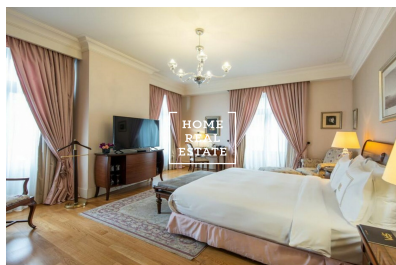

# Продажа коммерческой недвижимости другой, 1100 m2

**HOME  
REAL  
ESTATE**

ID  
Предложение  
Группа  
Меблированная  
Форма собственности  
Общая площадь  
Город  
Городская часть

[33609](#)  
Продажа  
другой  
Меблированная  
Частная  
1100 m<sup>2</sup>  
[Прага](#)  
[Malá Strana](#)