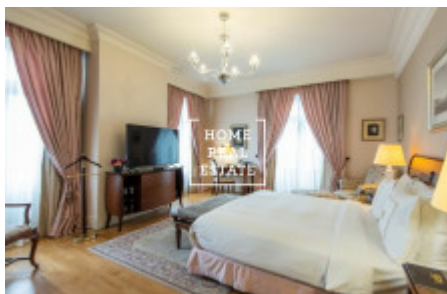

## Продажа коммерческой недвижимости другой, 1100 m<sup>2</sup>

ID	<a href="#">33609</a>	Предложение	Продажа
Группа	другой	Меблированная	Меблированная
Форма собственности	Частная	Общая площадь	1100 m <sup>2</sup>
Город	<a href="#">Прага</a>	Городская часть	<a href="#">Malá Strana</a>
Статус	Реализовано		