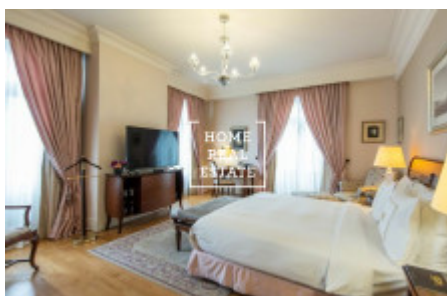

## Продажа коммерческой недвижимости другой, 600 m<sup>2</sup>

ID	<a href="#">33607</a>	Предложение	Продажа
Группа	другой	Меблированная	Меблированная
Форма собственности	Частная	Общая площадь	600 m <sup>2</sup>
Город	<a href="#">Прага</a>	Городская часть	<a href="#">Malá Strana</a>
Статус	Реализовано		