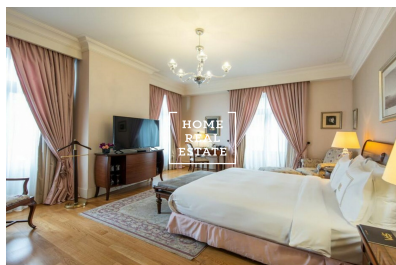

HOME
REAL
ESTATE

Продажа коммерческой недвижимости другой, 600 m2

**HOME
REAL
ESTATE**

ID
Предложение
Группа
Меблированная
Форма собственности
Общая площадь
Город
Городская часть

[33607](#)
Продажа
другой
Меблированная
Частная
600 m²
[Прага](#)
[Malá Strana](#)