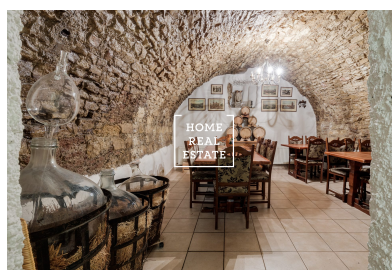

## Аренда коммерческой недвижимости другой, 120 m2 - Mostecká

**HOME  
REAL  
ESTATE**

ID  
Предложение  
Группа  
Меблированная  
Локация  
Форма собственности  
Общая площадь  
Город  
Городская часть