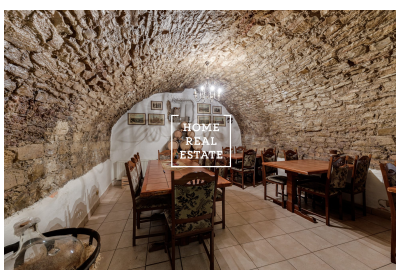

## Аренда коммерческой недвижимости другой, 120 m2 - Mostecká

**HOME  
REAL  
ESTATE**

ID  
Предложение  
Группа  
Меблированная  
Локация  
Форма собственности  
Общая площадь  
Город  
Городская часть