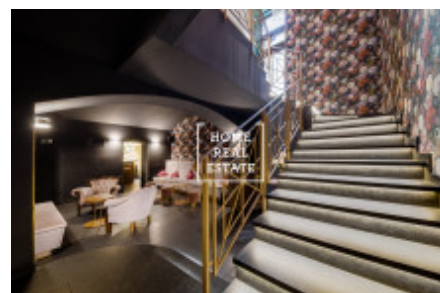

HOME
REAL
ESTATE

Аренда коммерческой недвижимости другой, 300 m² - Veletržní

ID	33604	Предложение	Аренда
Группа	другой	Локация	Veletržní
Форма собственности	Частная	Общая площадь	300 m ²
Город	Прага	Городская часть	Bubeneč
Статус	Реализовано		