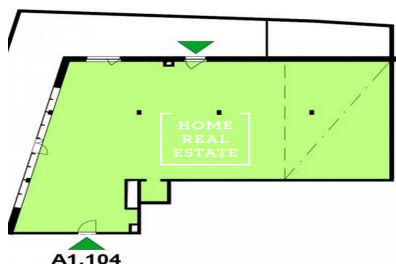

Продажа коммерческой недвижимости другой, 272 m2 - Gabrielská

**HOME
REAL
ESTATE**

**HOME
REAL
ESTATE**

ID
Предложение
Группа
Локация
Форма собственности
Общая площадь
Город
Городская часть

[33601](#)
Продажа
другой
Gabrielská 1/3331 Smíchov Praha
Частная
272 m²
[Прага](#)
[Smíchov](#)