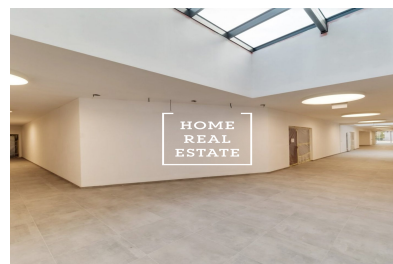

Продажа коммерческой недвижимости другой, 272 m2 - Gabrielská

**HOME
REAL
ESTATE**

**HOME
REAL
ESTATE**

ID
Предложение
Группа
Локация
Форма собственности
Общая площадь
Город
Городская часть

[33601](#)
Продажа
другой
Gabrielská 1/3331 Smíchov Praha
Частная
272 m²
[Прага](#)
[Smíchov](#)