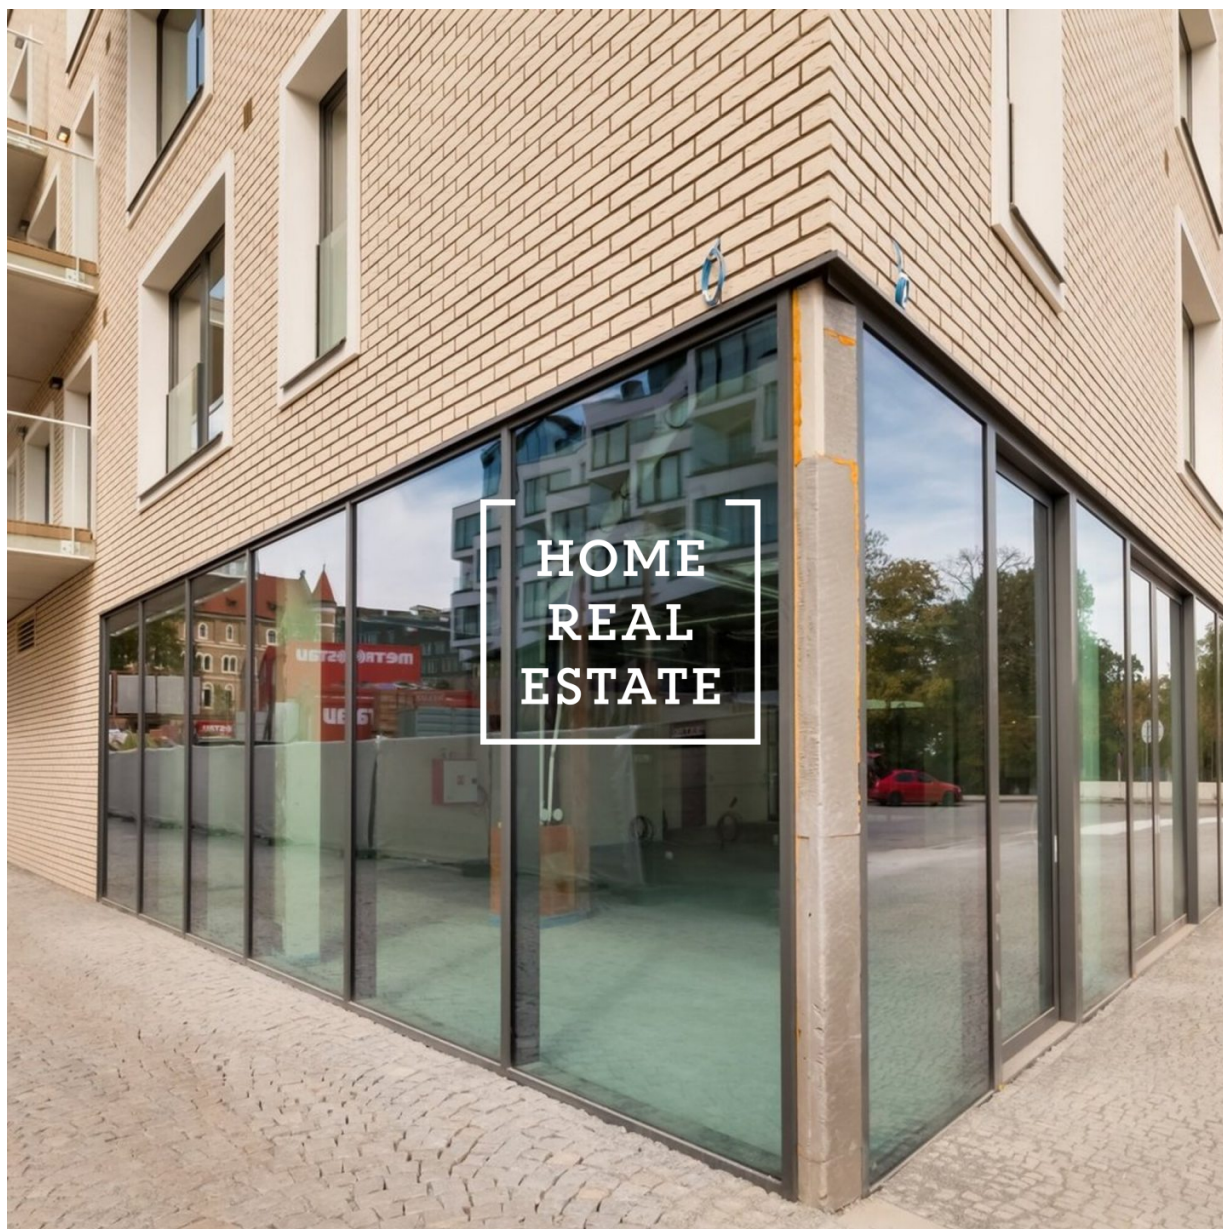

Продажа коммерческой недвижимости другой, 272 m2 - Gabrielská

**HOME
REAL
ESTATE**

**HOME
REAL
ESTATE**

ID
Предложение
Группа
Локация
Форма собственности
Общая площадь
Город
Городская часть

[33601](#)
Продажа
другой
Gabrielská 1/3331 Smíchov Praha
Частная
272 m²
[Прага](#)
[Smíchov](#)