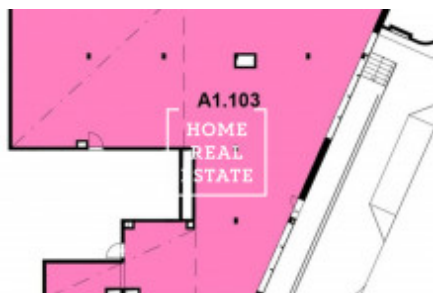

Продажа коммерческой недвижимости другой, 368 m2 - Gabrielská

ID	33600	Предложение	Продажа
Группа	другой	Локация	Gabrielská 1/3331 Smíchov Praha
Форма собственности	Частная	Общая площадь	368 m ²
Город	Прага	Городская часть	Smíchov
Статус	Реализовано		