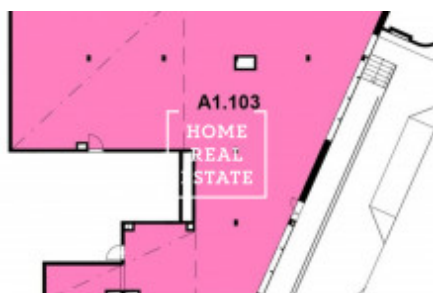

Продажа коммерческой недвижимости другой, 368 m² - Gabrielská

ID	33600	Предложение	Продажа
Группа	другой	Локация	Gabrielská 1/3331 Smíchov Praha
Форма собственности	Частная	Общая площадь	368 m ²
Город	Прага	Городская часть	Smíchov
Статус	Реализовано		