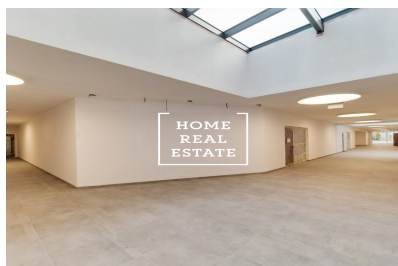

Продажа коммерческой недвижимости другой, 368 m2 - Gabrielská

**HOME
REAL
ESTATE**

**HOME
REAL
ESTATE**

ID
Предложение
Группа
Локация
Форма собственности
Общая площадь
Город
Городская часть

[33600](#)
Продажа
другой
Gabrielská 1/3331 Smíchov Praha
Частная
368 m²
[Прага](#)
[Smíchov](#)