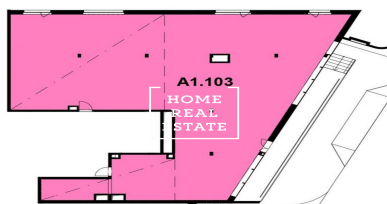

Продажа коммерческой недвижимости другой, 368 m2 - Gabrielská

**HOME
REAL
ESTATE**

**HOME
REAL
ESTATE**

ID
Предложение
Группа
Локация
Форма собственности
Общая площадь
Город
Городская часть

[33600](#)
Продажа
другой
Gabrielská 1/3331 Smíchov Praha
Частная
368 m²
[Прага](#)
[Smíchov](#)