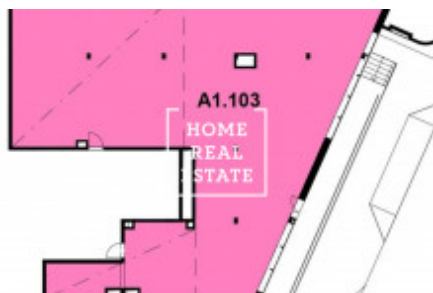

# Продажа коммерческой недвижимости другой, 368 m<sup>2</sup> - Gabrielská

ID	<a href="#">33600</a>	Предложение	Продажа
Группа	другой	Локация	Gabrielská 1/3331 Smíchov Praha
Форма собственности	Частная	Общая площадь	368 m <sup>2</sup>
Город	<a href="#">Прага</a>	Городская часть	<a href="#">Smíchov</a>
Статус	Реализовано		