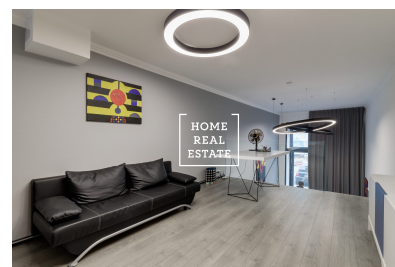

Аренда коммерческой недвижимости другой, 66 m2 - Rohanské nábřeží