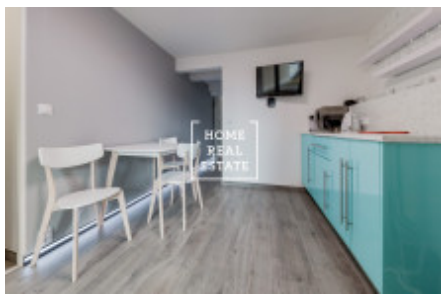

HOME
REAL
ESTATE

Аренда коммерческой недвижимости другой, 66 m2 - Rohanské nábřeží