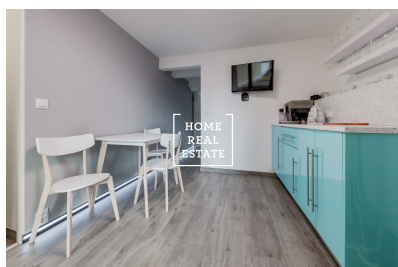

Аренда коммерческой недвижимости другой, 66 m2 - Rohanské nábřeží