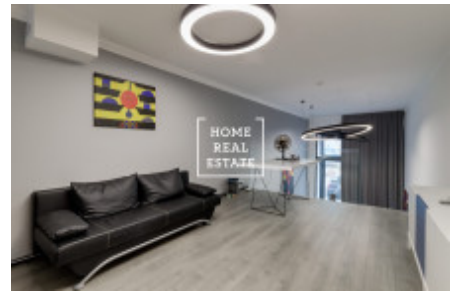

Аренда коммерческой недвижимости другой, 66 m² - Rohanské nábřeží