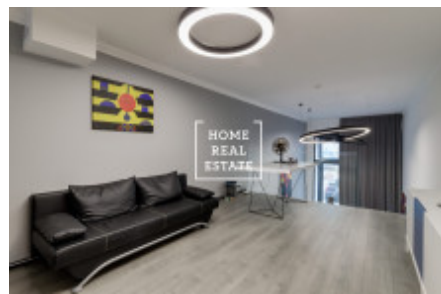

HOME
REAL
ESTATE

Аренда коммерческой недвижимости другой, 66 m2 - Rohanské nábřeží