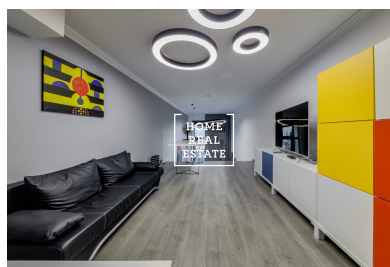

HOME
REAL
ESTATE

Аренда коммерческой недвижимости другой, 66 m2