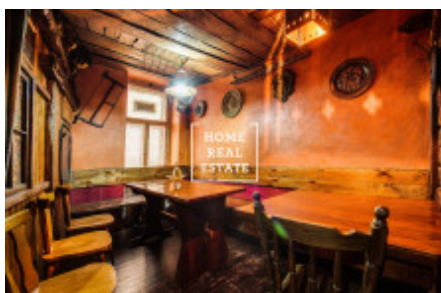

HOME
REAL
ESTATE

Продажа коммерческой недвижимости другой, 198 m² - Janovského

ID	33591	Предложение	Продажа
Группа	другой	Локация	Janovského 45, Praha 7-Holešovice, Česko
Форма собственности	Частная	Общая площадь	198 m ²
Город	Прага	Городская часть	Holešovice
Статус	Реализовано		