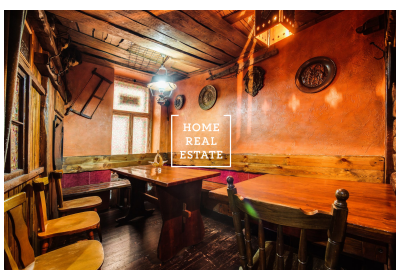

## Продажа коммерческой недвижимости другой, 198 m2 - Janovského

**HOME  
REAL  
ESTATE**

ID	<a href="#">33591</a>
Предложение	Продажа
Группа	другой
Локация	Janovského 45, Praha 7-Holešovice, Česko
Форма собственности	Частная
Общая площадь	198 m <sup>2</sup>
Город	<a href="#">Прага</a>
Городская часть	<a href="#">Holešovice</a>