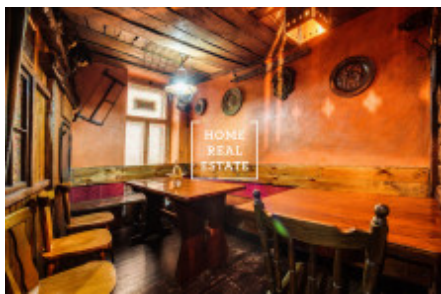

Продажа коммерческой недвижимости другой, 198 m2 - Janovského

ID	33591	Предложение	Продажа
Группа	другой	Локация	Janovského 45, Praha 7-Holešovice, Česko
Форма собственности	Частная	Общая площадь	198 m ²
Город	Прага	Городская часть	Holešovice
Статус	Реализовано		