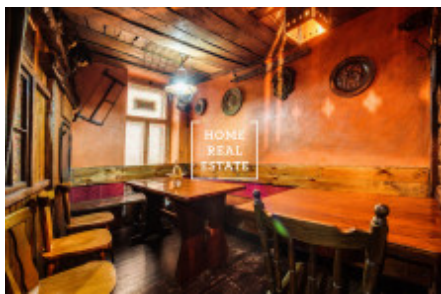

Продажа коммерческой недвижимости другой, 198 m² - Janovského

ID	33591	Предложение	Продажа
Группа	другой	Локация	Janovského 45, Praha 7-Holešovice, Česko
Форма собственности	Частная	Общая площадь	198 m ²
Город	Прага	Городская часть	Holešovice
Статус	Реализовано		