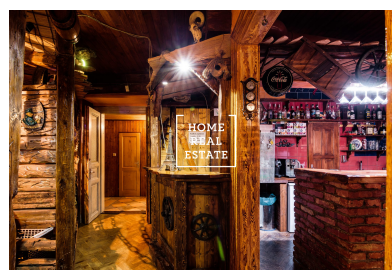

## Продажа коммерческой недвижимости другой, 198 m2 - Janovského

**HOME  
REAL  
ESTATE**

ID	<a href="#">33591</a>
Предложение	Продажа
Группа	другой
Локация	Janovského 45, Praha 7-Holešovice, Česko
Форма собственности	Частная
Общая площадь	198 m <sup>2</sup>
Город	<a href="#">Прага</a>
Городская часть	<a href="#">Holešovice</a>