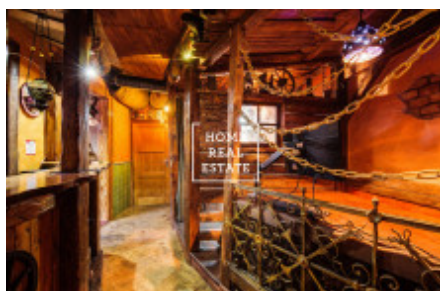

## Продажа коммерческой недвижимости другой, 198 m<sup>2</sup> - Janovského

ID	<a href="#">33591</a>	Предложение	Продажа
Группа	другой	Локация	Janovského 45, Praha 7-Holešovice, Česko
Форма собственности	Частная	Общая площадь	198 m <sup>2</sup>
Город	<a href="#">Прага</a>	Городская часть	<a href="#">Holešovice</a>
Статус	Реализовано		