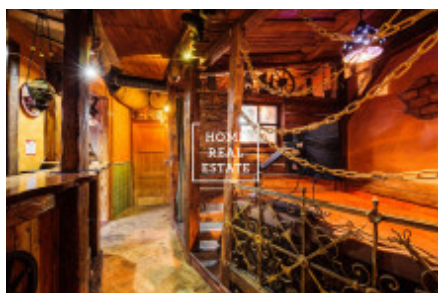

HOME
REAL
ESTATE

Продажа коммерческой недвижимости другой, 198 m² - Janovského

ID	33591	Предложение	Продажа
Группа	другой	Локация	Janovského 45, Praha 7-Holešovice, Česko
Форма собственности	Частная	Общая площадь	198 m ²
Город	Прага	Городская часть	Holešovice
Статус	Реализовано		