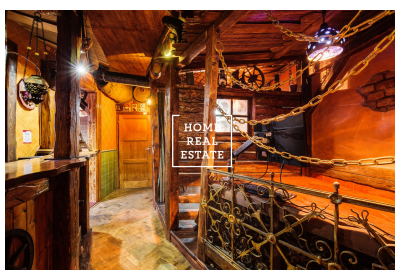

## Продажа коммерческой недвижимости другой, 198 m2 - Janovského

**HOME  
REAL  
ESTATE**

ID	<a href="#">33591</a>
Предложение	Продажа
Группа	другой
Локация	Janovského 45, Praha 7-Holešovice, Česko
Форма собственности	Частная
Общая площадь	198 m <sup>2</sup>
Город	<a href="#">Прага</a>
Городская часть	<a href="#">Holešovice</a>