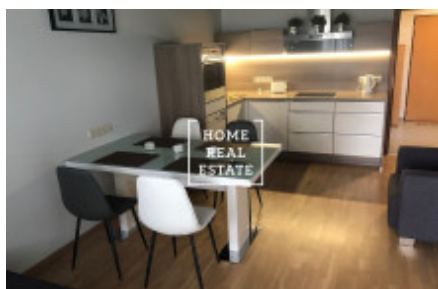

## Аренда квартиры 2+kk, 54 m<sup>2</sup> - Svitákova

ID	<a href="#">33575</a>	Предложение	Аренда
Группа	2+kk	Меблированная	Меблированная
Локация	Svitákova 10, Stodůlky, Praha 13, Česko	Форма собственности	Частная
Общая площадь	54 m <sup>2</sup>	Город	<a href="#">Прага</a>
Городская часть	<a href="#">Stodůlky</a>	Статус	Реализовано