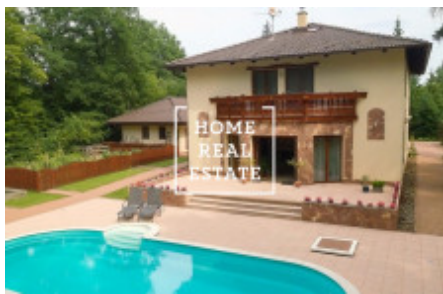

Продажа дома памятник / другое, 278 m² - Vřezová

ID	33568	Предложение	Продажа
Группа	Памятник / Другое	Меблированная	Меблированная
Локация	Vřezová 452, 252 45 Vřezová-Oleško, Česko	Форма собственности	Частная
Общая площадь	278 m ²	Город	Прага
Городская часть	Kobylisy	Статус	Реализовано