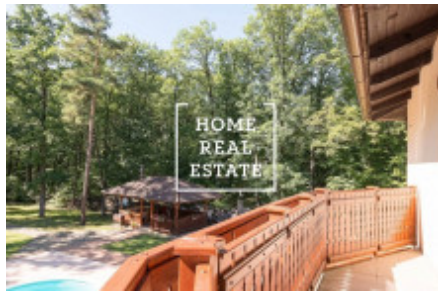

# Продажа дома памятник / другое, 278 m<sup>2</sup> - Vřezová

ID	<a href="#">33568</a>	Предложение	Продажа
Группа	Памятник / Другое	Меблированная	Меблированная
Локация	Vřezová 452, 252 45 Vřezová-Oleško, Česko	Форма собственности	Частная
Общая площадь	278 m <sup>2</sup>	Город	<a href="#">Прага</a>
Городская часть	<a href="#">Kobylisy</a>	Статус	Реализовано