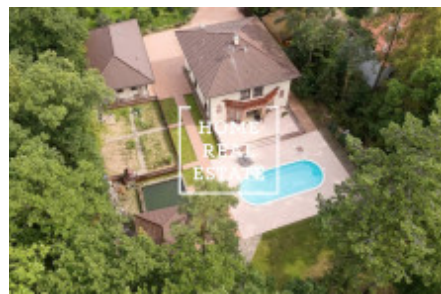

## Продажа дома памятник / другое, 278 m<sup>2</sup> - Vřezová

ID	<a href="#">33568</a>	Предложение	Продажа
Группа	Памятник / Другое	Меблированная	Меблированная
Локация	Vřezová 452, 252 45 Vřezová-Oleško, Česko	Форма собственности	Частная
Общая площадь	278 m <sup>2</sup>	Город	<a href="#">Прага</a>
Городская часть	<a href="#">Kobylisy</a>	Статус	Реализовано