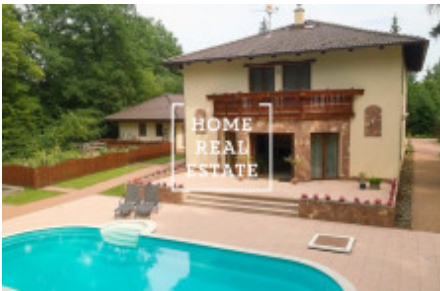

# Продажа дома памятник / другое, 278 m<sup>2</sup> - Vřezová

ID	<a href="#">33568</a>	Предложение	Продажа
Группа	Памятник / Другое	Меблированная	Меблированная
Локация	Vřezová 452, 252 45 Vřezová-Oleško, Česko	Форма собственности	Частная
Общая площадь	278 m <sup>2</sup>	Город	<a href="#">Прага</a>
Городская часть	<a href="#">Kobylisy</a>	Статус	Реализовано