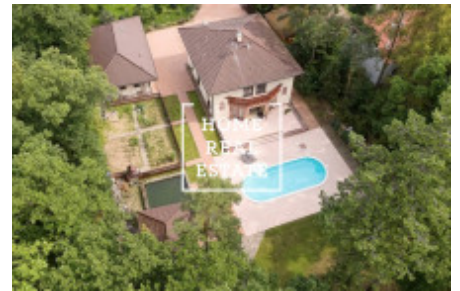

# Продажа дома памятник / другое, 278 m<sup>2</sup> - Vřezová

ID	<a href="#">33568</a>	Предложение	Продажа
Группа	Памятник / Другое	Меблированная	Меблированная
Локация	Vřezová 452, 252 45 Vřezová-Oleško, Česko	Форма собственности	Частная
Общая площадь	278 m <sup>2</sup>	Город	<a href="#">Прага</a>
Городская часть	<a href="#">Kobylisy</a>	Статус	Реализовано