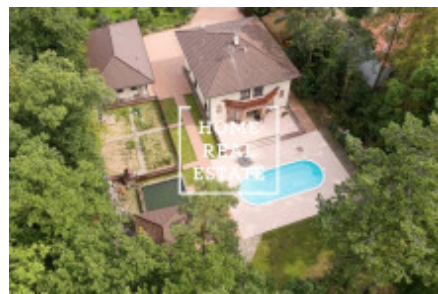

Продажа дома памятник / другое, 278 m² - Vřezová

ID	33568	Предложение	Продажа
Группа	Памятник / Другое	Меблированная	Меблированная
Локация	Vřezová 452, 252 45 Vřezová-Oleško, Česko	Форма собственности	Частная
Общая площадь	278 m ²	Город	Прага
Городская часть	Kobylisy	Статус	Реализовано