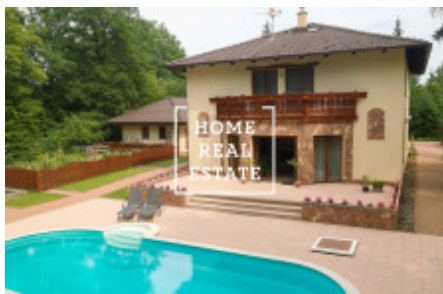

## Продажа дома памятник / другое, 278 m<sup>2</sup> - Vřezová

ID	<a href="#">33568</a>	Предложение	Продажа
Группа	Памятник / Другое	Меблированная	Меблированная
Локация	Vřezová 452, 252 45 Vřezová-Oleško, Česko	Форма собственности	Частная
Общая площадь	278 m <sup>2</sup>	Город	<a href="#">Прага</a>
Городская часть	<a href="#">Kobylisy</a>	Статус	Реализовано