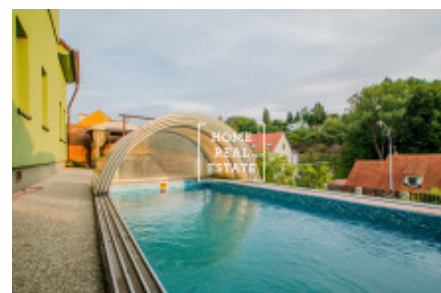

HOME
REAL
ESTATE

Продажа дома памятник / другое, 450 m² - Lysolajské údolí

ID	33555	Предложение	Продажа
Группа	Памятник / Другое	Меблированная	Меблированная
Локация	ulice Lysolajské údolí 20, Praha - část obce Lysolaje	Форма собственности	Частная
Общая площадь	450 m ²	Город	Прага
Городская часть	Lysolaje	Статус	Реализовано