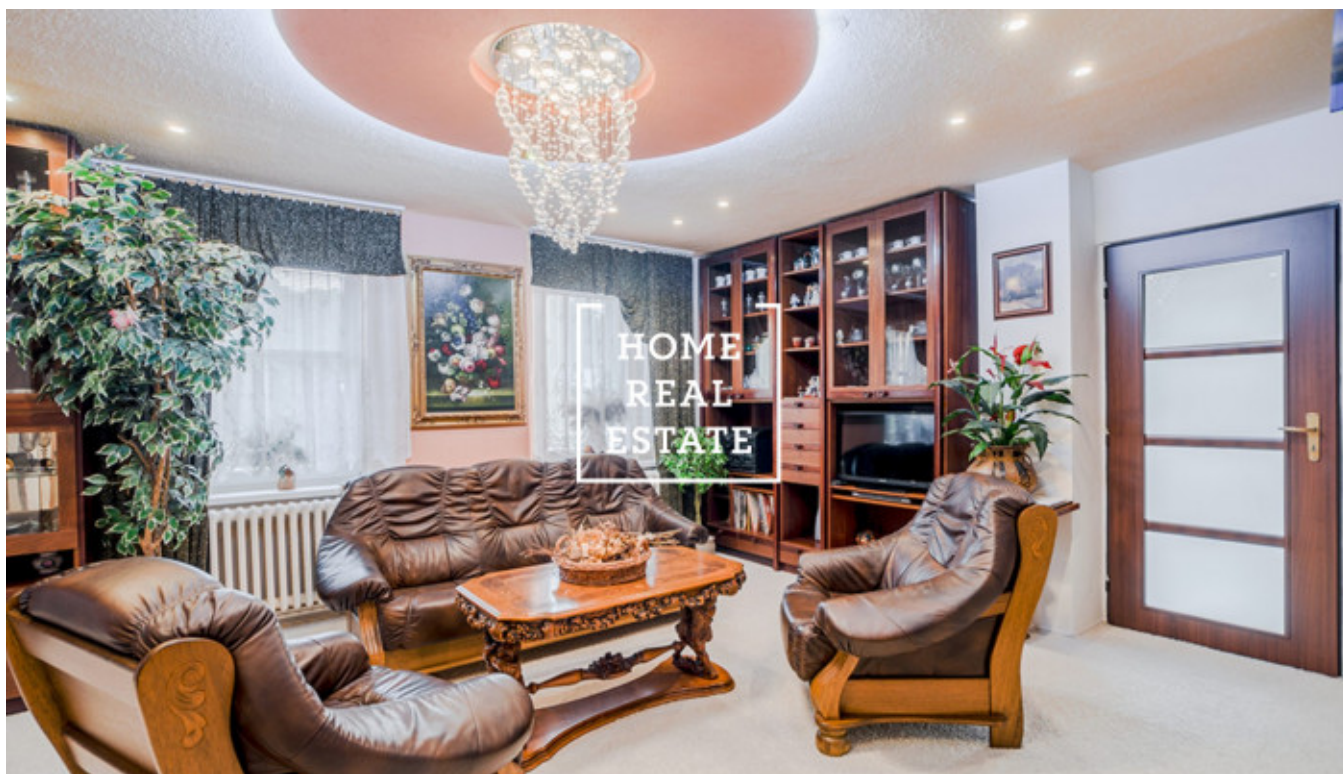

## Продажа дома памятник / другое, 450 m<sup>2</sup> - Lysolajské údolí

|                 |   |                        |                       |
|-----------------|---|------------------------|-----------------------|
| ID              | <a href="#">33555</a>                                       | Предложение            | Продажа               |
| Группа          | Памятник / Другое   | Меблированная          | Меблированная         |
| Локация         | ulice Lysolajské údolí<br>20, Praha - část obce<br>Lysolaje | Форма<br>собственности | Частная               |
| Общая площадь   | 450 m <sup>2</sup>  | Город                  | <a href="#">Прага</a> |
| Городская часть | <a href="#">Lysolaje</a>                                    | Статус                 | Реализовано           |