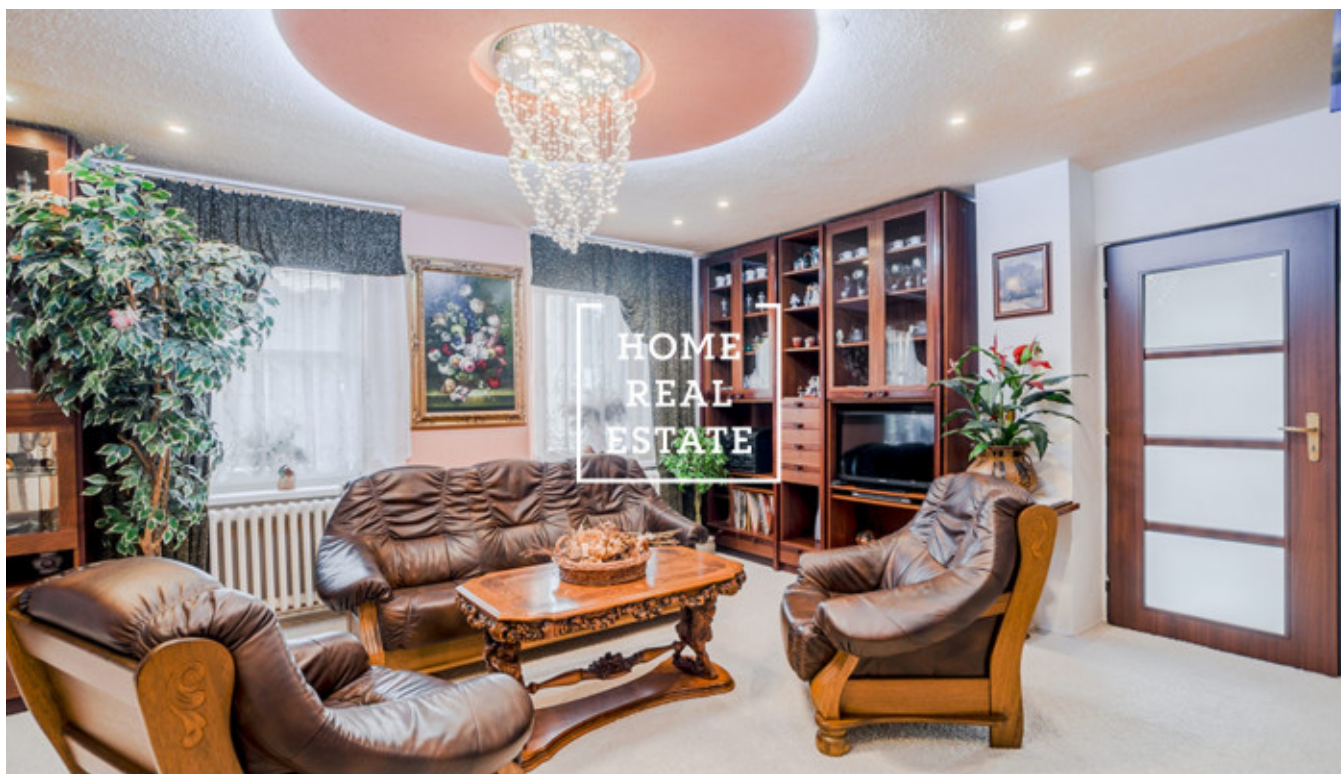

HOME
REAL
ESTATE

Продажа дома памятник / другое, 450 m² - Lysolajské údolí

ID	33555	Предложение	Продажа
Группа	Памятник / Другое	Меблированная	Меблированная
Локация	ulice Lysolajské údolí 20, Praha - část obce Lysolaje	Форма собственности	Частная
Общая площадь	450 m ²	Город	Прага
Городская часть	Lysolaje	Статус	Реализовано