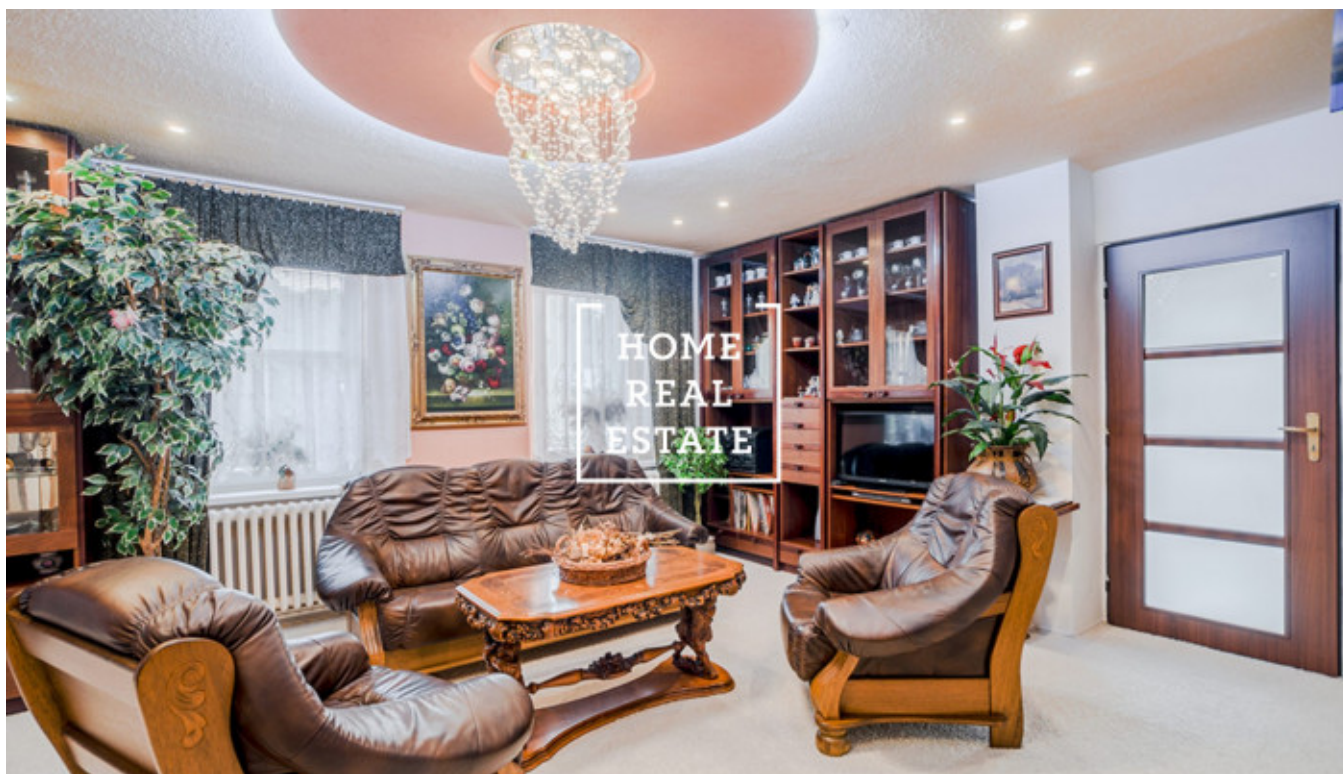

HOME
REAL
ESTATE

Продажа дома памятник / другое, 450 m² - Lysolajské údolí

ID	33555	Предложение	Продажа
Группа	Памятник / Другое	Меблированная	Меблированная
Локация	ulice Lysolajské údolí 20, Praha - část obce Lysolaje	Форма собственности	Частная
Общая площадь	450 m²	Город	Прага
Городская часть	Lysolaje	Статус	Реализовано