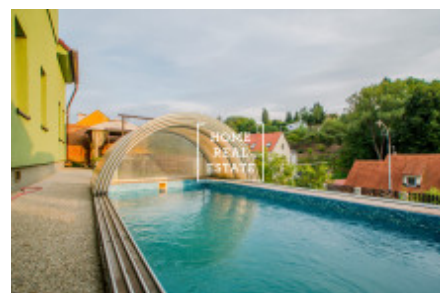

## Продажа дома памятник / другое, 450 m<sup>2</sup> - Lysolajské údolí

|                 |   |                        |                       |
|-----------------|---|------------------------|-----------------------|
| ID              | <a href="#">33555</a>                                       | Предложение            | Продажа               |
| Группа          | Памятник / Другое   | Меблированная          | Меблированная         |
| Локация         | ulice Lysolajské údolí<br>20, Praha - část obce<br>Lysolaje | Форма<br>собственности | Частная               |
| Общая площадь   | 450 m <sup>2</sup>  | Город                  | <a href="#">Прага</a> |
| Городская часть | <a href="#">Lysolaje</a>                                    | Статус                 | Реализовано           |