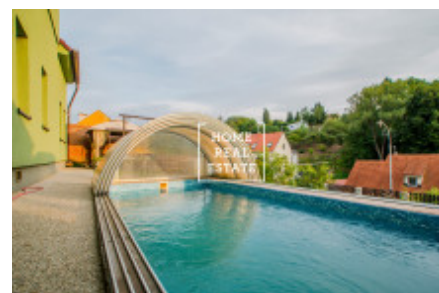

HOME
REAL
ESTATE

Продажа дома памятник / другое, 450 m² - Lysolajské údolí

ID	33555	Предложение	Продажа
Группа	Памятник / Другое	Меблированная	Меблированная
Локация	ulice Lysolajské údolí 20, Praha - část obce Lysolaje	Форма собственности	Частная
Общая площадь	450 m ²	Город	Прага
Городская часть	Lysolaje	Статус	Реализовано