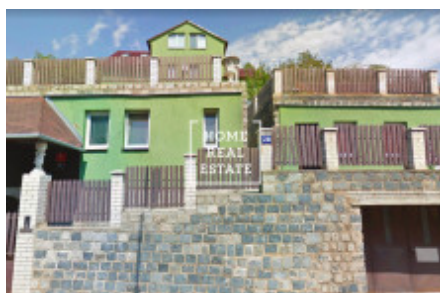

## Продажа дома памятник / другое, 450 m<sup>2</sup> - Lysolajské údolí

|                 |   |                        |                       |
|-----------------|---|------------------------|-----------------------|
| ID              | <a href="#">33555</a>                                       | Предложение            | Продажа               |
| Группа          | Памятник / Другое   | Меблированная          | Меблированная         |
| Локация         | ulice Lysolajské údolí<br>20, Praha - část obce<br>Lysolaje | Форма<br>собственности | Частная               |
| Общая площадь   | 450 m <sup>2</sup>  | Город                  | <a href="#">Прага</a> |
| Городская часть | <a href="#">Lysolaje</a>                                    | Статус                 | Реализовано           |