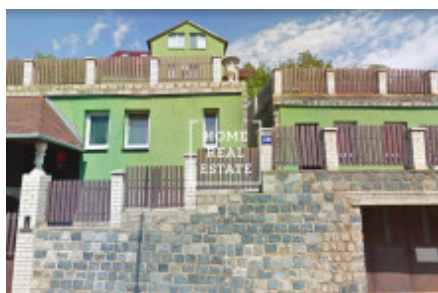

HOME
REAL
ESTATE

Продажа дома памятник / другое, 450 m² - Lysolajské údolí

ID	33555	Предложение	Продажа
Группа	Памятник / Другое	Меблированная	Меблированная
Локация	ulice Lysolajské údolí 20, Praha - část obce Lysolaje	Форма собственности	Частная
Общая площадь	450 m ²	Город	Прага
Городская часть	Lysolaje	Статус	Реализовано