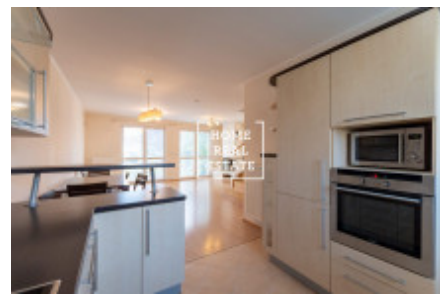

## Продажа дома памятник / другое, 144 m<sup>2</sup> - Smržová

ID	<a href="#">33552</a>	Предложение	Продажа
Группа	Памятник / Другое	Меблированная	Меблированная
Локация	Smržová 106/13, Praha 22, Česko	Форма собственности	Частная
Общая площадь	144 m <sup>2</sup>	Город	<a href="#">Прага</a>
Городская часть	<a href="#">Pitkovice</a>	Статус	Реализовано