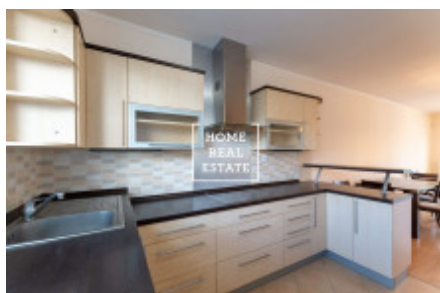

## Продажа дома памятник / другое, 144 m<sup>2</sup> - Smržová

ID	<a href="#">33552</a>	Предложение	Продажа
Группа	Памятник / Другое	Меблированная	Меблированная
Локация	Smržová 106/13, Praha 22, Česko	Форма собственности	Частная
Общая площадь	144 m <sup>2</sup>	Город	<a href="#">Прага</a>
Городская часть	<a href="#">Pitkovice</a>	Статус	Реализовано