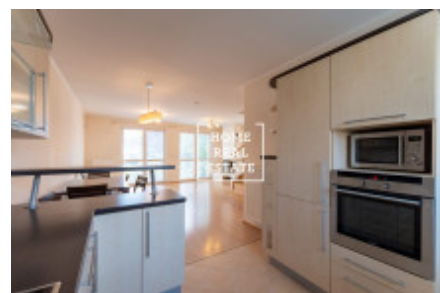

## Продажа дома памятник / другое, 144 m<sup>2</sup> - Smržová

ID	<a href="#">33552</a>	Предложение	Продажа
Группа	Памятник / Другое	Меблированная	Меблированная
Локация	Smržová 106/13, Praha 22, Česko	Форма собственности	Частная
Общая площадь	144 m <sup>2</sup>	Город	<a href="#">Прага</a>
Городская часть	<a href="#">Pitkovice</a>	Статус	Реализовано