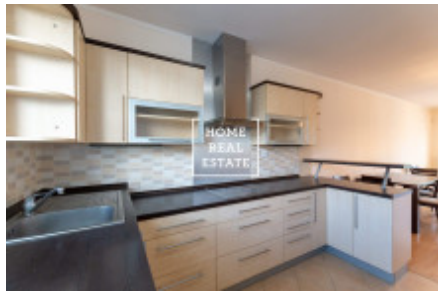

Продажа дома памятник / другое, 144 m² - Smržová

ID	33552	Предложение	Продажа
Группа	Памятник / Другое	Меблированная	Меблированная
Локация	Smržová 106/13, Praha 22, Česko	Форма собственности	Частная
Общая площадь	144 m ²	Город	Прага
Городская часть	Pitkovice	Статус	Реализовано