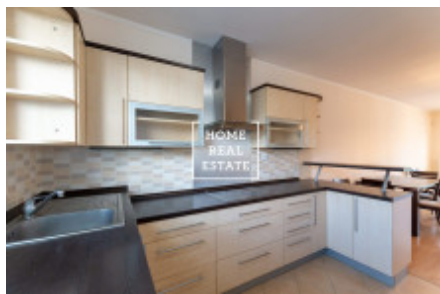

## Продажа дома памятник / другое, 144 m<sup>2</sup> - Smržová

ID	<a href="#">33552</a>	Предложение	Продажа
Группа	Памятник / Другое	Меблированная	Меблированная
Локация	Smržová 106/13, Praha 22, Česko	Форма собственности	Частная
Общая площадь	144 m <sup>2</sup>	Город	<a href="#">Прага</a>
Городская часть	<a href="#">Pitkovice</a>	Статус	Реализовано