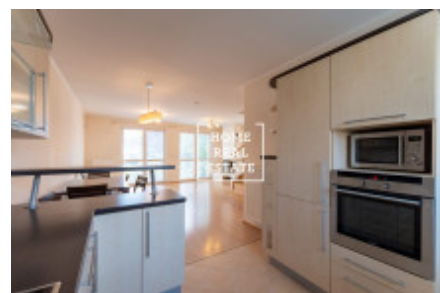

Продажа дома памятник / другое, 144 m² - Smržová

ID	33552	Предложение	Продажа
Группа	Памятник / Другое	Меблированная	Меблированная
Локация	Smržová 106/13, Praha 22, Česko	Форма собственности	Частная
Общая площадь	144 m ²	Город	Прага
Городская часть	Pitkovice	Статус	Реализовано