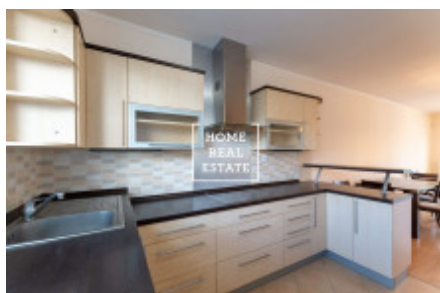

Продажа дома памятник / другое, 144 m² - Smržová

ID	33552	Предложение	Продажа
Группа	Памятник / Другое	Меблированная	Меблированная
Локация	Smržová 106/13, Praha 22, Česko	Форма собственности	Частная
Общая площадь	144 m ²	Город	Прага
Городская часть	Pitkovice	Статус	Реализовано