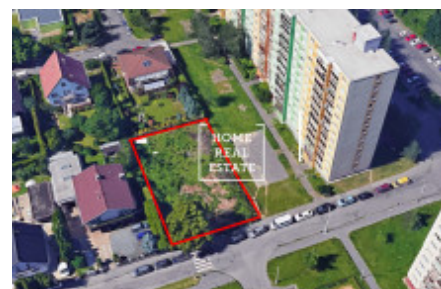

HOME
REAL
ESTATE

Продажа участка другое, 911 m² - Písnická

ID	33540	Предложение	Продажа
Группа	Другое	Локация	Písnická 12, Praha 12-Kamýk, Česko
Форма собственности	Частная	Общая площадь	911 m ²
Город	Прага	Городская часть	Kamýk
Статус	Реализовано		