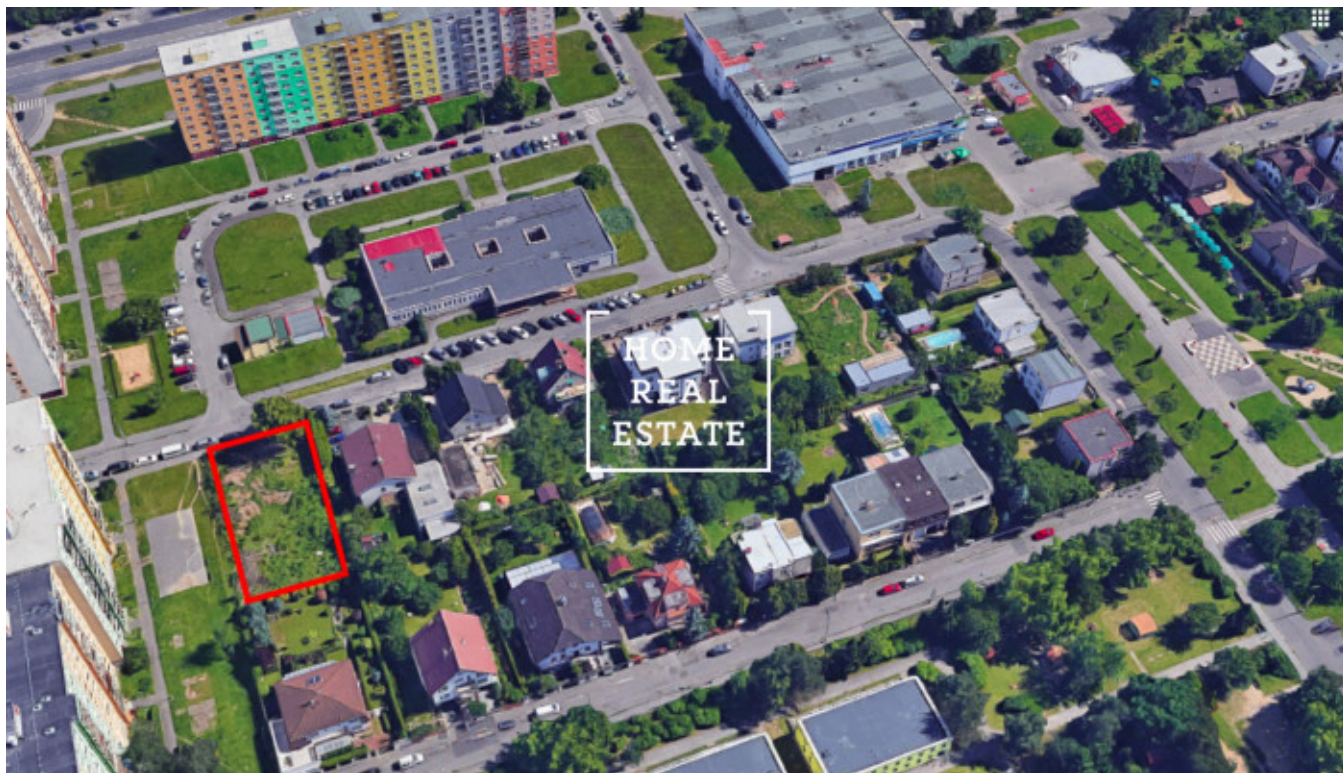

HOME
REAL
ESTATE

Продажа участка другое, 911 m² - Písnická

ID	33540	Предложение	Продажа
Группа	Другое	Локация	Písnická 12, Praha 12-Kamýk, Česko
Форма собственности	Частная	Общая площадь	911 m ²
Город	Прага	Городская часть	Kamýk
Статус	Реализовано		