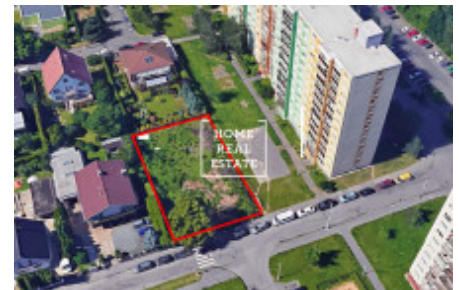

HOME
REAL
ESTATE

Продажа участка другое, 911 m² - Písnická

ID	33540	Предложение	Продажа
Группа	Другое	Локация	Písnická 12, Praha 12-Kamýk, Česko
Форма собственности	Частная	Общая площадь	911 m ²
Город	Прага	Городская часть	Kamýk
Статус	Реализовано		