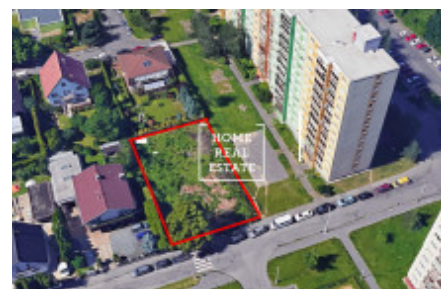

## Продажа участка другое, 911 m<sup>2</sup> - Písnická

ID	<a href="#">33540</a>	Предложение	Продажа
Группа	Другое	Локация	Písnická 12, Praha 12-Kamýk, Česko
Форма собственности	Частная	Общая площадь	911 m <sup>2</sup>
Город	<a href="#">Прага</a>	Городская часть	<a href="#">Kamýk</a>
Статус	Реализовано		