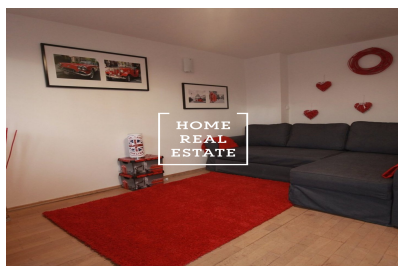

## Аренда коммерческой недвижимости другой, 100 m2 - Gorazdova

**HOME  
REAL  
ESTATE**

Компания «Home Real Estate» предлагает для аренды квартиру 2+1 с большой террасой площадью 100 м2 , которая находится в самом центре Праге, Праге 2 - Nové Město.