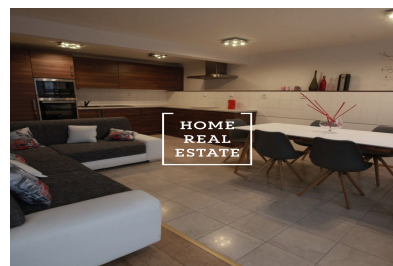

## Аренда коммерческой недвижимости другой, 100 m2 - Gorazdova

**HOME  
REAL  
ESTATE**

Компания «Home Real Estate» предлагает для аренды квартиру 2+1 с большой террасой площадью 100 м2 , которая находится в самом центре Праге, Праге 2 - Nové Město.