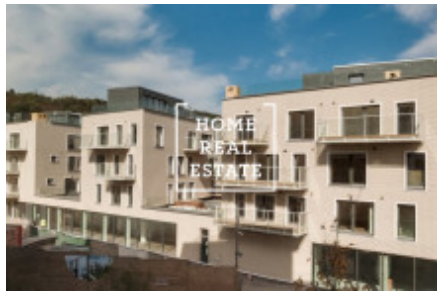

## Продажа коммерческой недвижимости другой, 185 m<sup>2</sup> - Gabrielská

ID	<a href="#">33523</a>	Предложение	Продажа
Группа	другой	Локация	Gabrielská 1/3331 Smíchov Praha
Форма собственности	Частная	Общая площадь	185 m <sup>2</sup>
Город	<a href="#">Прага</a>	Городская часть	<a href="#">Smíchov</a>
Статус	Реализовано		