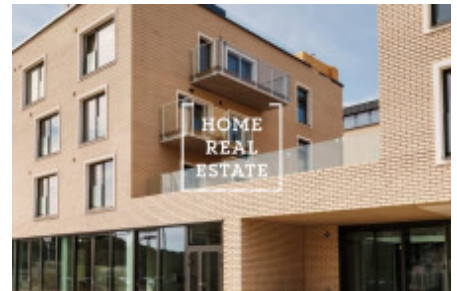

HOME
REAL
ESTATE

Продажа коммерческой недвижимости другой, 185 m² - Gabrielská

ID	33523	Предложение	Продажа
Группа	другой	Локация	Gabrielská 1/3331 Smíchov Praha
Форма собственности	Частная	Общая площадь	185 m ²
Город	Прага	Городская часть	Smíchov
Статус	Реализовано		