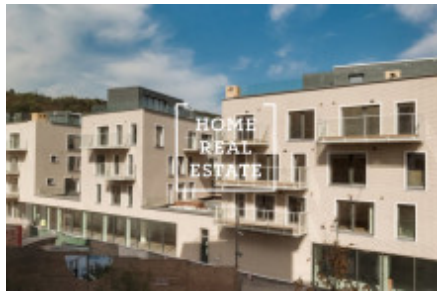

HOME
REAL
ESTATE

Продажа коммерческой недвижимости другой, 185 m² - Gabrielská

ID	33523	Предложение	Продажа
Группа	другой	Локация	Gabrielská 1/3331 Smíchov Praha
Форма собственности	Частная	Общая площадь	185 m ²
Город	Прага	Городская часть	Smíchov
Статус	Реализовано		