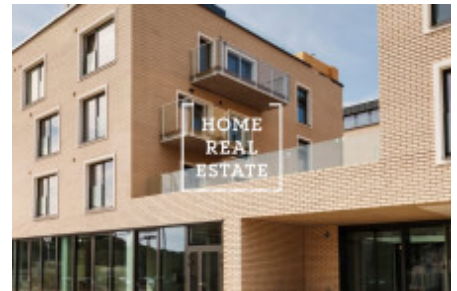

## Продажа коммерческой недвижимости другой, 185 m<sup>2</sup> - Gabrielská

ID	<a href="#">33523</a>	Предложение	Продажа
Группа	другой	Локация	Gabrielská 1/3331 Smíchov Praha
Форма собственности	Частная	Общая площадь	185 m <sup>2</sup>
Город	<a href="#">Прага</a>	Городская часть	<a href="#">Smíchov</a>
Статус	Реализовано		