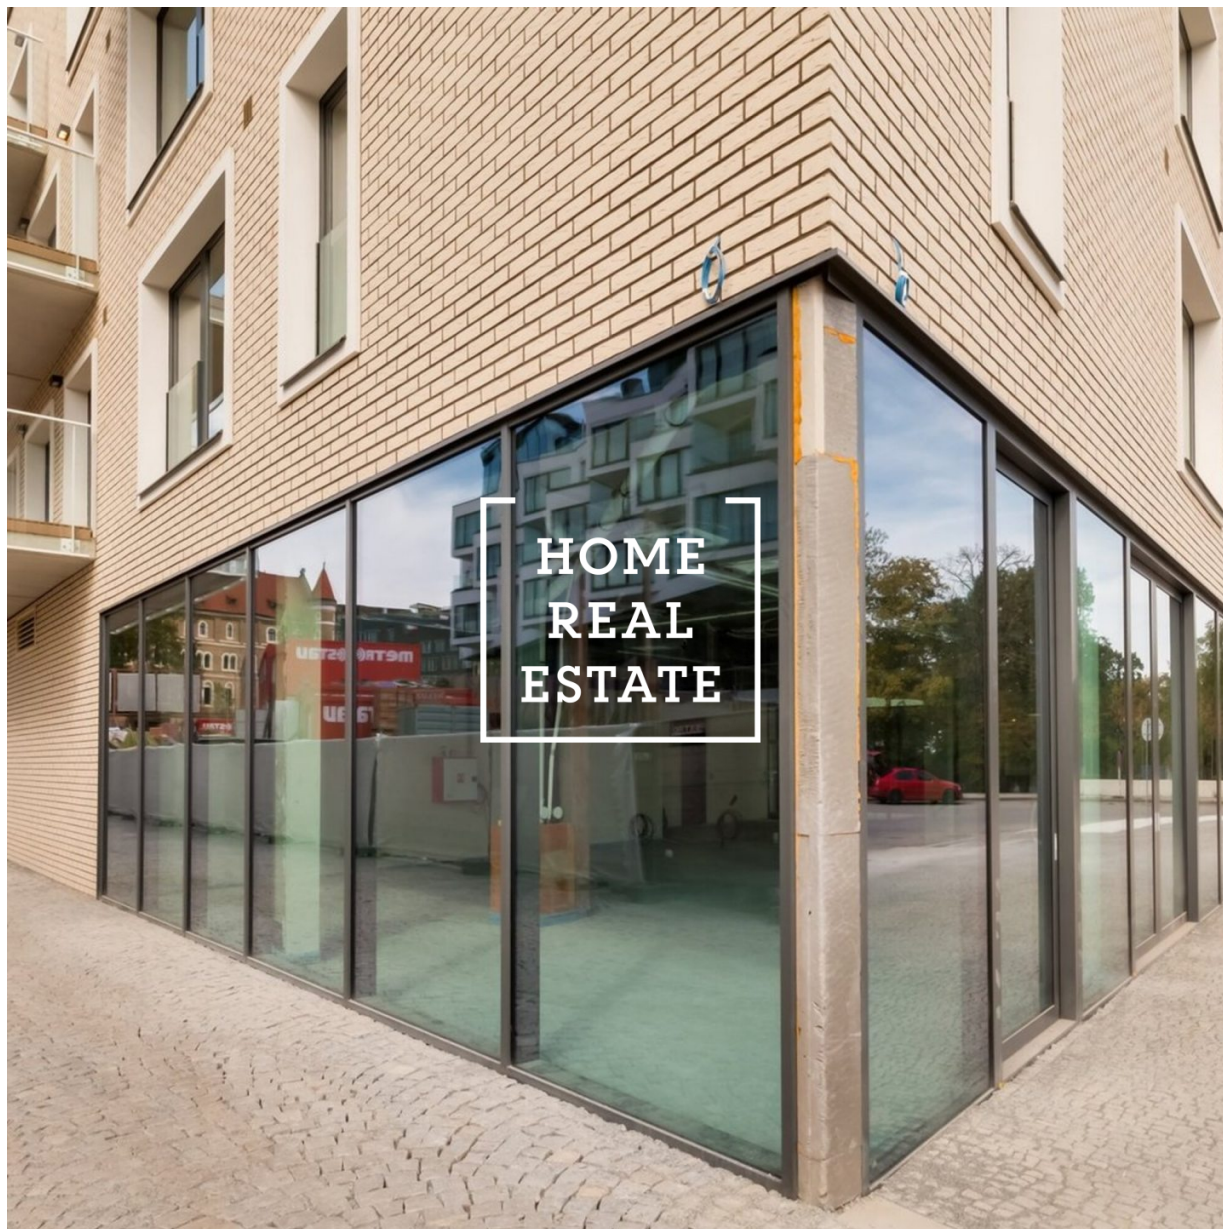

Продажа коммерческой недвижимости другой, 185 m2 - Gabrielská

**HOME
REAL
ESTATE**

**HOME
REAL
ESTATE**

ID
Предложение
Группа
Локация
Форма собственности
Общая площадь
Город
Городская часть

[33523](#)
Продажа
другой
Gabrielská 1/3331 Smíchov Praha
Частная
185 m²
[Прага](#)
[Smíchov](#)