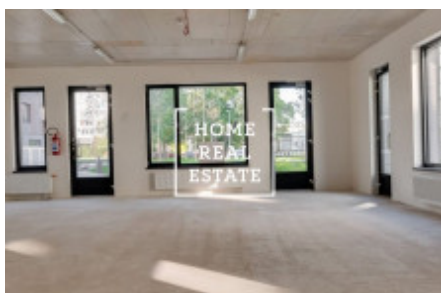

Аренда коммерческой недвижимости другой, 88 m2 - Nekvasilova

ID	33522	Предложение	Аренда
Группа	другой	Локация	Nekvasilova 31/692 Karlín Praha
Форма собственности	Частная	Общая площадь	88 m ²
Город	Прага	Городская часть	Karlín
Статус	Реализовано		