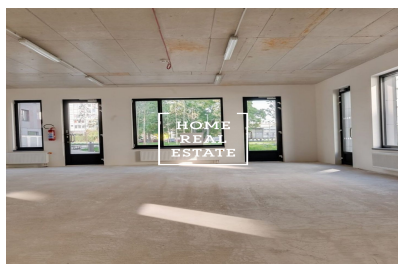

## Аренда коммерческой недвижимости другой, 88 m2 - Nekvasilova

**HOME  
REAL  
ESTATE**

**HOME  
REAL  
ESTATE**

ID	<a href="#">33522</a>
Предложение	Аренда
Группа	другой
Локация	Nekvasilova 31/692 Karlín Praha
Форма собственности	Частная
Общая площадь	88 m <sup>2</sup>
Город	<a href="#">Прага</a>
Городская часть	<a href="#">Karlín</a>