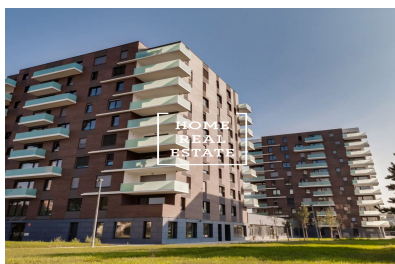

## Аренда коммерческой недвижимости другой, 88 m2 - Nekvasilova

**HOME  
REAL  
ESTATE**

**HOME  
REAL  
ESTATE**

ID	<a href="#">33522</a>
Предложение	Аренда
Группа	другой
Локация	Nekvasilova 31/692 Karlín Praha
Форма собственности	Частная
Общая площадь	88 m <sup>2</sup>
Город	<a href="#">Прага</a>
Городская часть	<a href="#">Karlín</a>