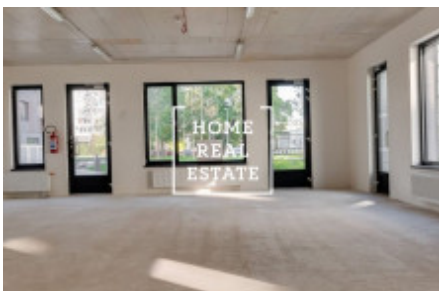

Аренда коммерческой недвижимости другой, 88 m2 - Nekvasilova

ID	33522	Предложение	Аренда
Группа	другой	Локация	Nekvasilova 31/692 Karlín Praha
Форма собственности	Частная	Общая площадь	88 m ²
Город	Прага	Городская часть	Karlín
Статус	Реализовано		