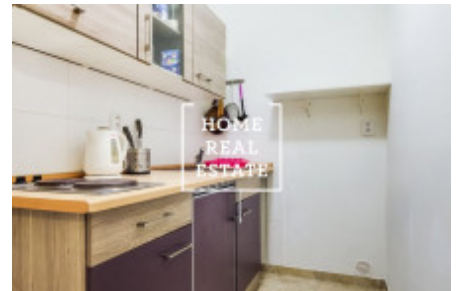

# Продажа коммерческой недвижимости другой, 98 m<sup>2</sup> - Turgšova

|                 |                                      |                        |                       |
|-----------------|--------------------------------------|------------------------|-----------------------|
| ID              | <a href="#">33520</a>                | Предложение            | Продажа               |
| Группа          | другой                               | Меблированная          | Меблированная         |
| Локация         | Turgšova 12/1839<br>Nové Město Praha | Форма<br>собственности | Частная               |
| Общая площадь   | 98 m <sup>2</sup>                    | Город                  | <a href="#">Прага</a> |
| Городская часть | <a href="#">Nové Město</a>           | Статус                 | Реализовано           |